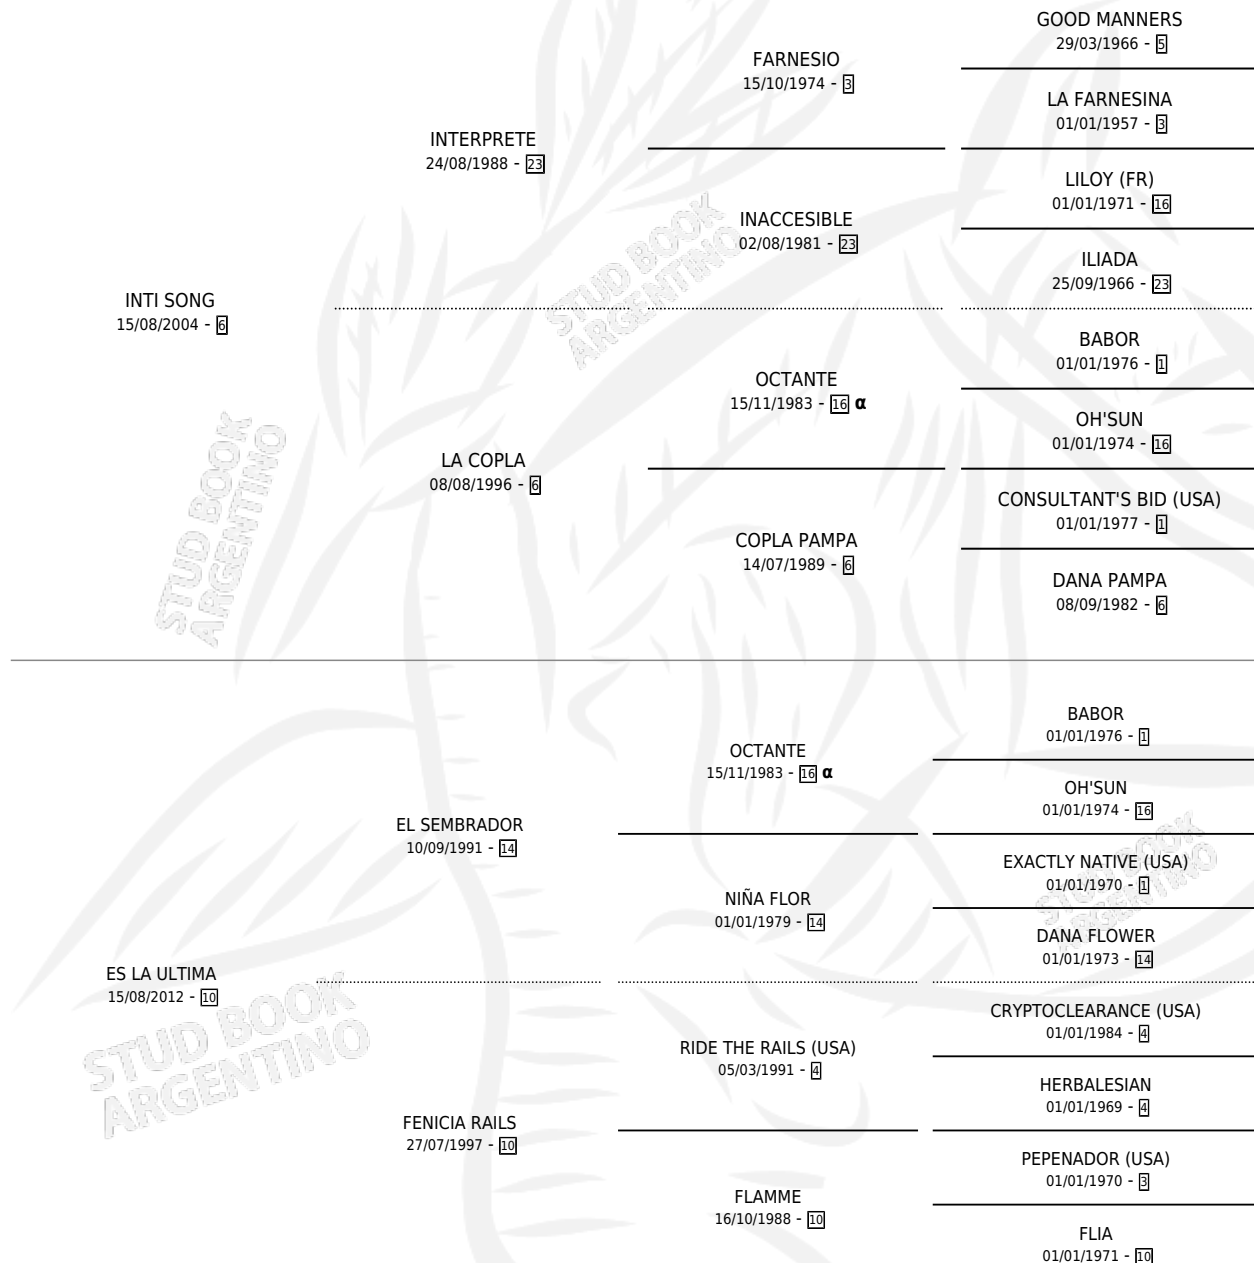

TORNADO SONG

por INTI SONG y ES LA ULTIMA por EL SEMBRADOR

Argentina · Macho · Alazan · SP · 08/10/2018
Familia 10-b · Volumen 43

ESTADO

TIPIFICACIÓN SANGUÍNEA	X
TIPIFICACIÓN POR ADN	✓
PASAPORTE	✓
IDENTIFICACIÓN POR MICROCHIP	✓
REPRODUCTOR	X

Lugar de nacimiento: Don Luis Toro
Criador: Garcia Sergio y Outon Pablo Damian

PEDIGREE

INBREEDING : α

CAMPAÑA

Solo carreras oficiales de Argentina

POR EDAD

EDAD	CC	1°	2°	3°	4°	5°	NP	CLC	CLG	CLCG1	CLGG1	IMPORTE	GANANCIA / CC
4 AÑOS	1	0	0	0	0	0	1	0	0	0	0	\$0	\$0
TOTALES	1	0	0	0	0	0	1	0	0	0	0	\$0	\$0
%		0.0%	0.0%	0.0%	0.0%	0.0%	100%	0.0%	0.0%	0.0%	0.0%		