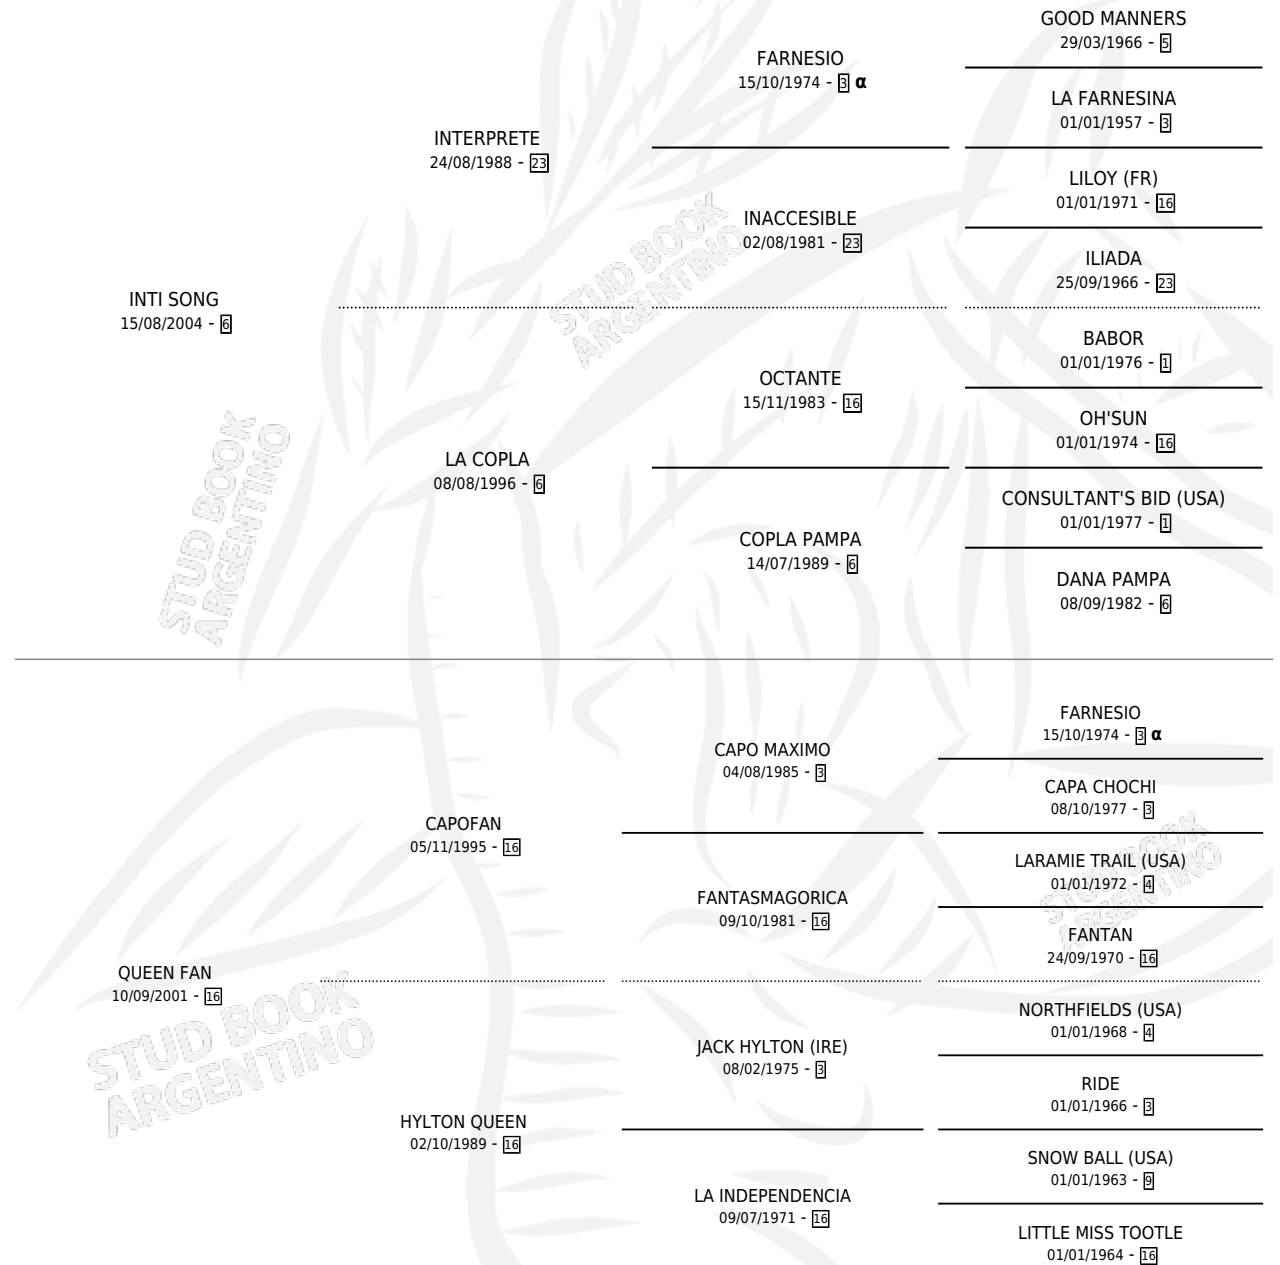

CAPO SONG

por INTI SONG y QUEEN FAN por CAPOFAN

Argentina · Macho · Alazan · SP · 28/10/2018
Familia 16-d · Volumen 43

ESTADO

TIPIFICACIÓN SANGUÍNEA	X
TIPIFICACIÓN POR ADN	X
PASAPORTE	X
IDENTIFICACIÓN POR MICROCHIP	X
REPRODUCTOR	X

Lugar de nacimiento: Don Luis Toro
Criador: Garcia Sergio y Outon Pablo Damian

PEDIGREE

INBREEDING : α

CAPO SONG

Datos oficiales del Stud Book Argentino

Documento generado el 05/05/2026

studbook.org.ar