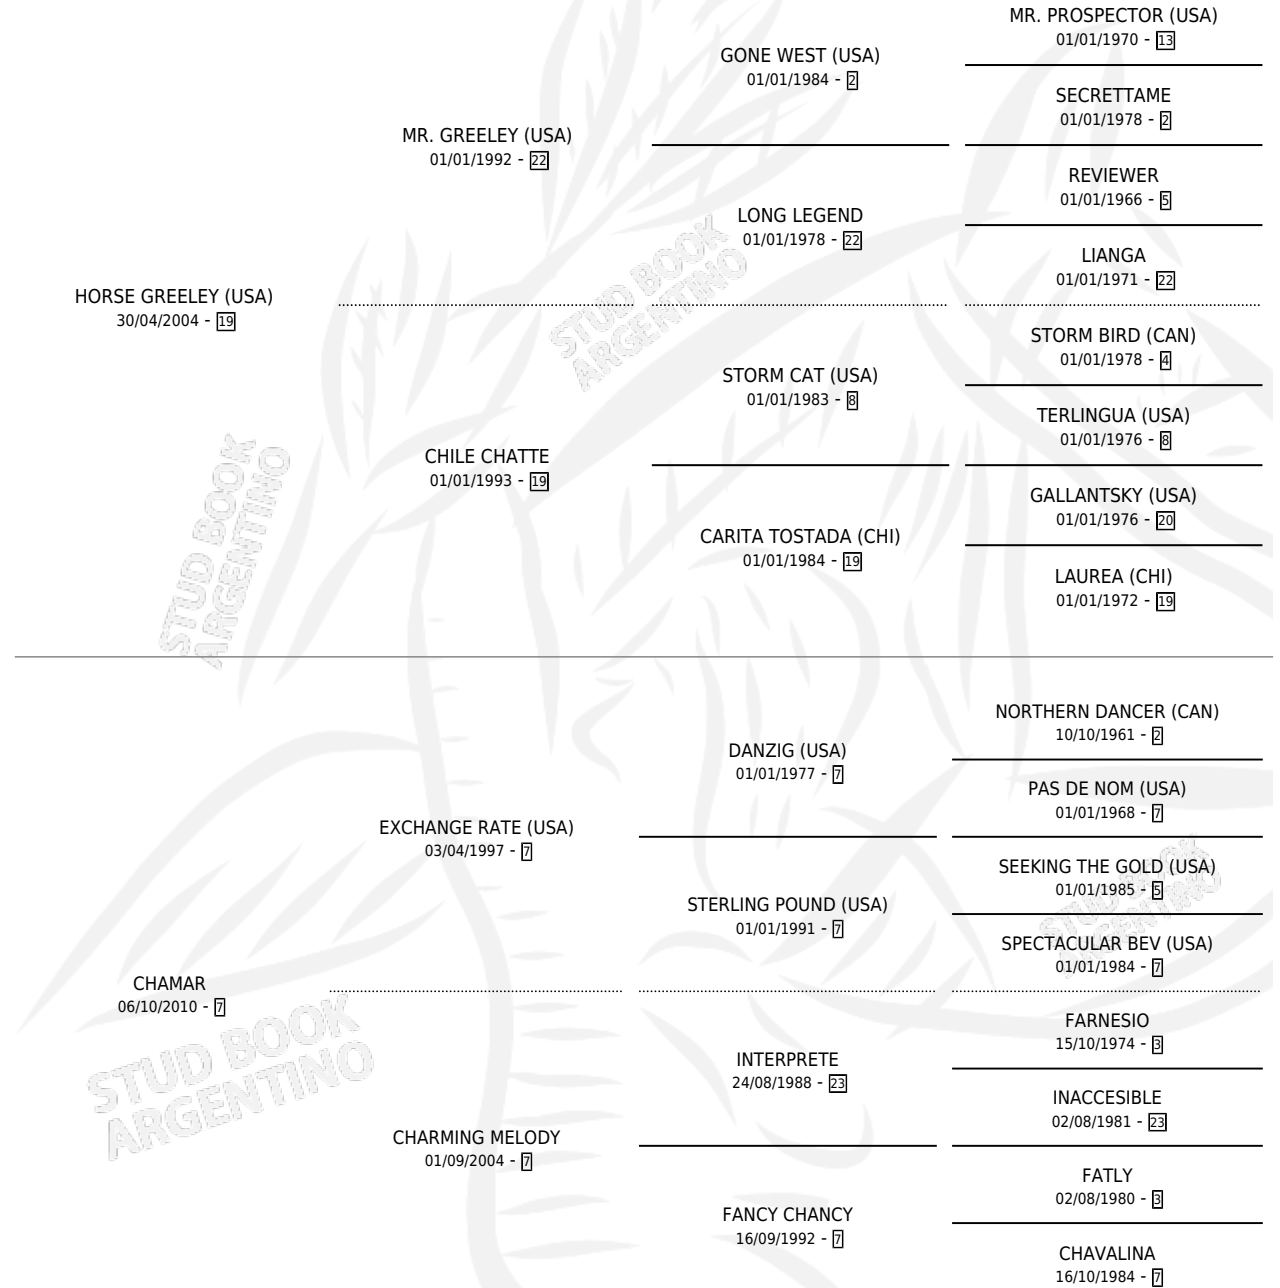

CHACHARA GREY

por HORSE GREELEY (USA) y CHAMAR por EXCHANGE RATE (USA)

Argentina · Hembra · Zaino · SP · 28/10/2018
Familia 7 · Volumen 43

ESTADO

TIPIFICACIÓN SANGUÍNEA	X
TIPIFICACIÓN POR ADN	✓
PASAPORTE	✓
IDENTIFICACIÓN POR MICROCHIP	✓
REPRODUCTOR	X

Lugar de nacimiento: Estirpe De Criadores
Criador: Estirpe De Criadores

PEDIGREE

CHACHARA GREY

Datos oficiales del Stud Book Argentino

Documento generado el 02/05/2026

studbook.org.ar