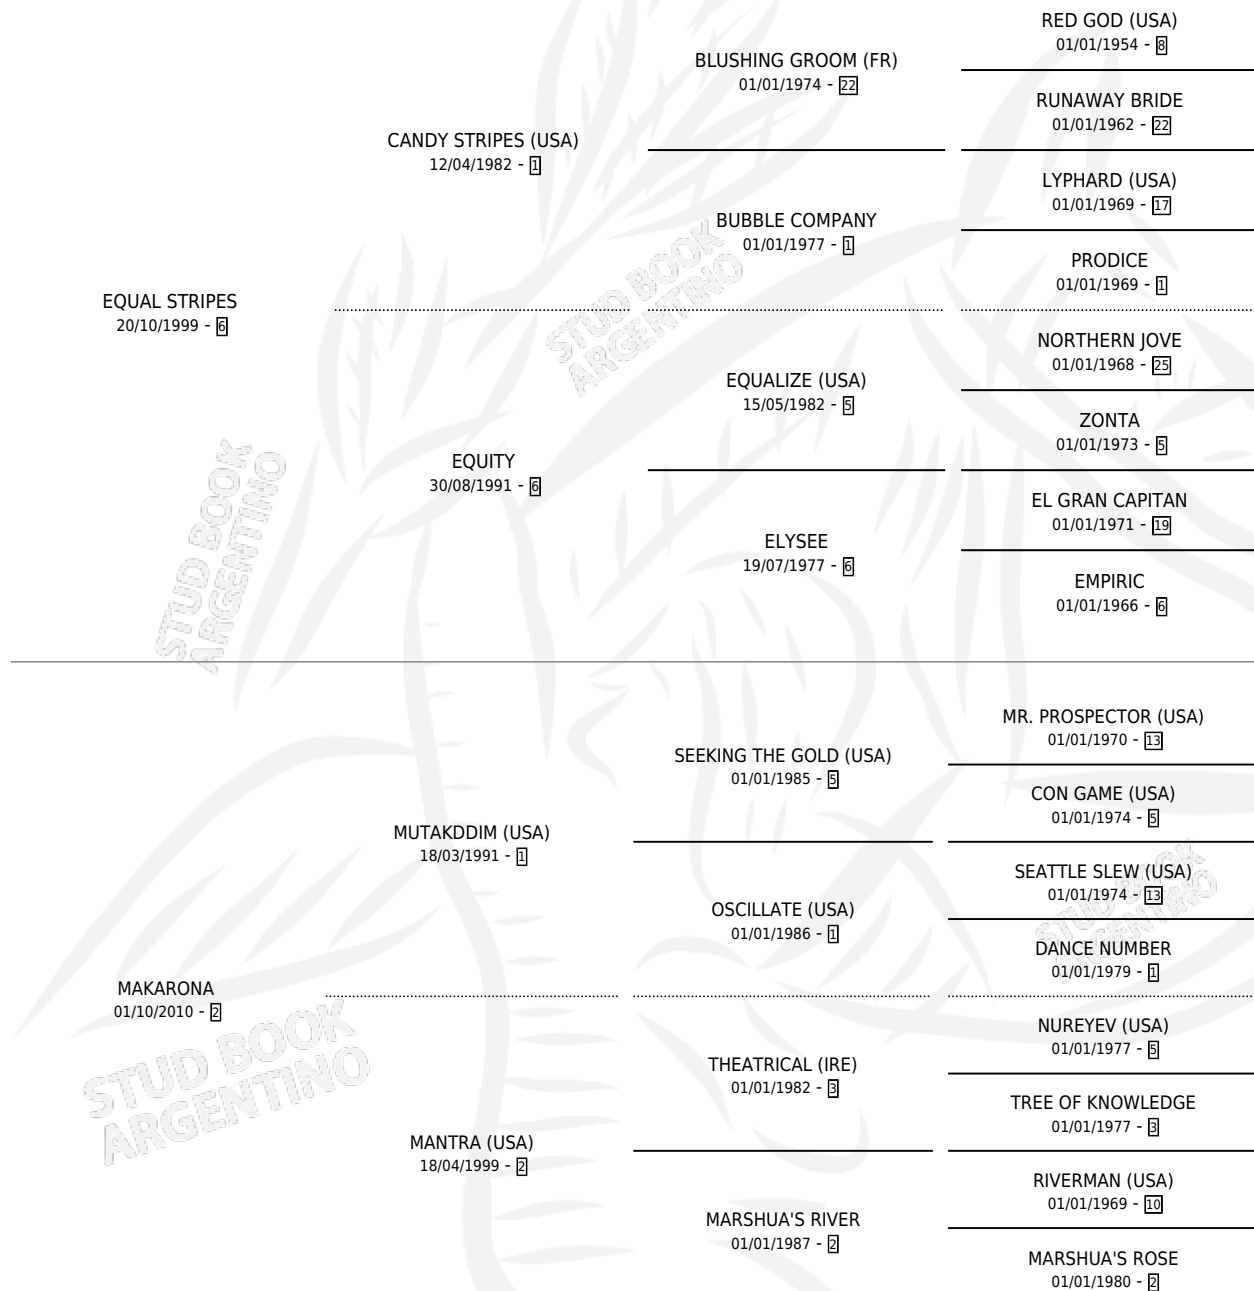

EQUAL MAKAROV

por EQUAL STRIPES y MAKARONA por MUTAKDDIM (USA)

Argentina · Macho · Alazan · SP · 05/11/2018
Familia 2-n · Volumen 43

ESTADO

TIPIFICACIÓN SANGUÍNEA	X
TIPIFICACIÓN POR ADN	✓
PASAPORTE	✓
IDENTIFICACIÓN POR MICROCHIP	✓
REPRODUCTOR	X

Lugar de nacimiento: Estancia la Josefina

Criador: Estancia la Josefina

PEDIGREE

CAMPAÑA

Solo carreras oficiales de Argentina

POR EDAD

EDAD	CC	1°	2°	3°	4°	5°	NP	CLC	CLG	CLCG1	CLGG1	IMPORTE	GANANCIA / CC
4 AÑOS	3	0	0	0	0	0	3	0	0	0	0	\$0	\$0
5 AÑOS	1	0	1	0	0	0	0	0	0	0	0	\$234,500	\$234,500
TOTALES	4	0	1	0	0	0	3	0	0	0	0	\$234,500	\$58,625
%		0.0%	25.0%	0.0%	0.0%	0.0%	75.0%	0.0%	0.0%	0.0%	0.0%		