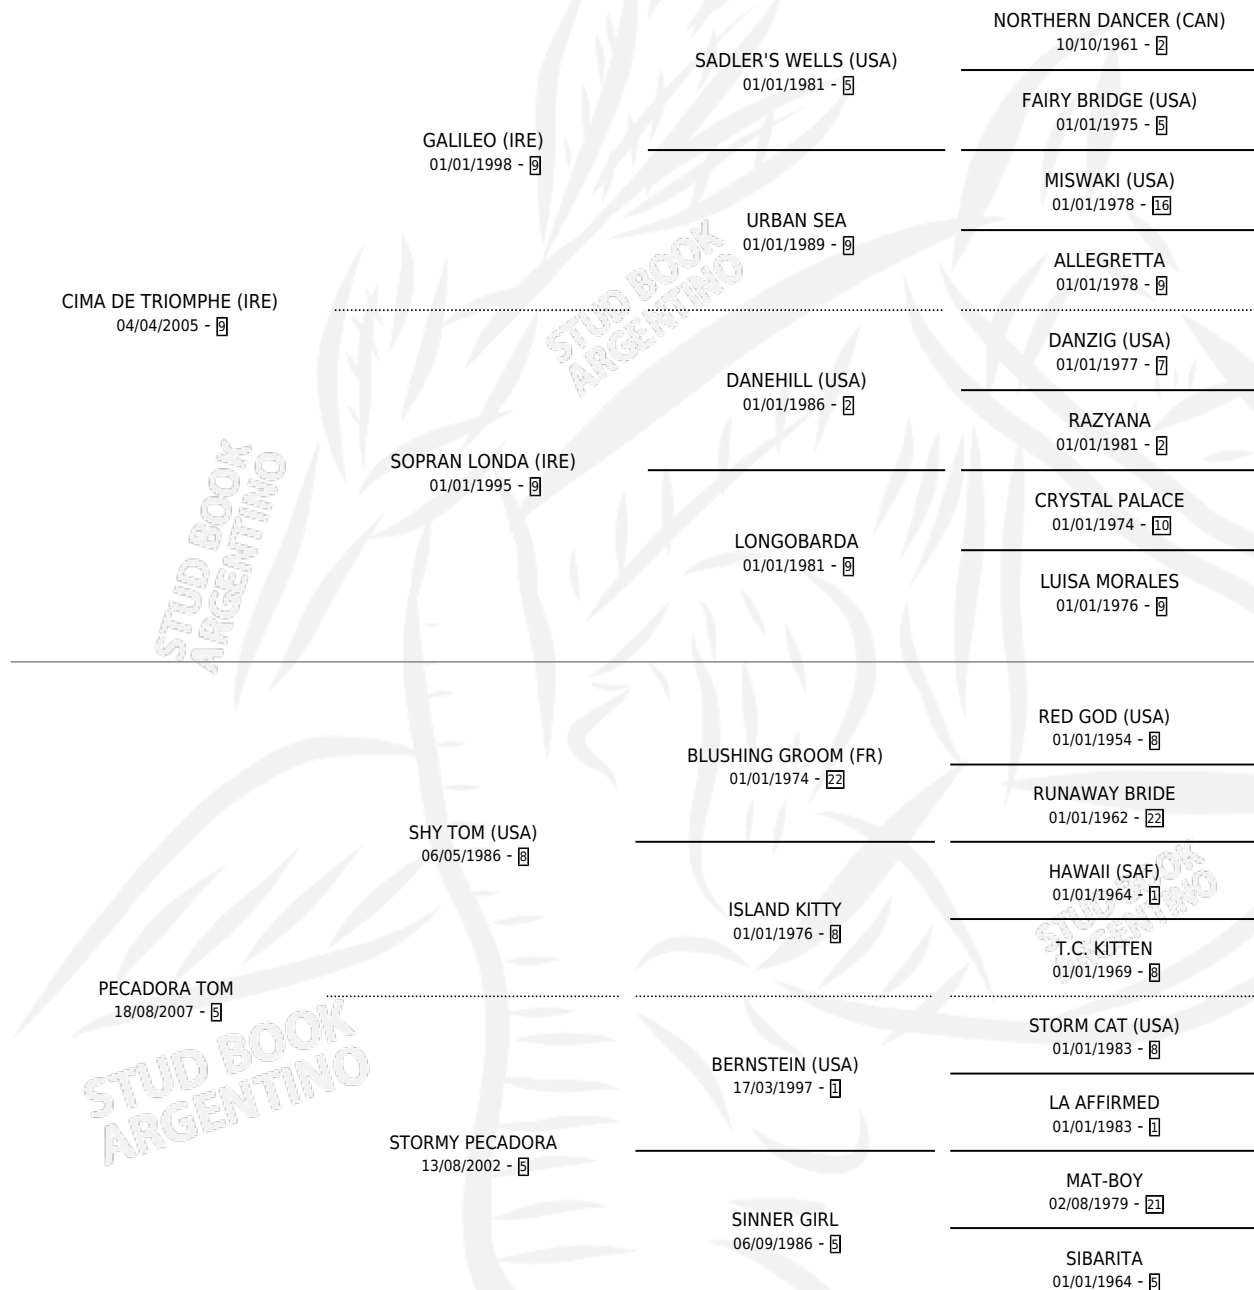

TOCANDO LA CIMA

por CIMA DE TRIOMPHE (IRE) y PECADORA TOM por SHY TOM (USA)

Argentina · Hembra · Rosillo · SP · 29/10/2018
Familia 5-g · Volumen 43

ESTADO

TIPIFICACIÓN SANGUÍNEA	X
TIPIFICACIÓN POR ADN	✓
PASAPORTE	✓
IDENTIFICACIÓN POR MICROCHIP	✓
REPRODUCTOR	✓

Lugar de nacimiento: La Pateada
Criador: Marino Angel Sebastian

~

HIJOS

	MACHOS	HEMBRAS
1 NACIERON	0	1
SIN ACTUACIONES		

PEDIGREE

CAMPAÑA

Solo carreras oficiales de Argentina

POR EDAD