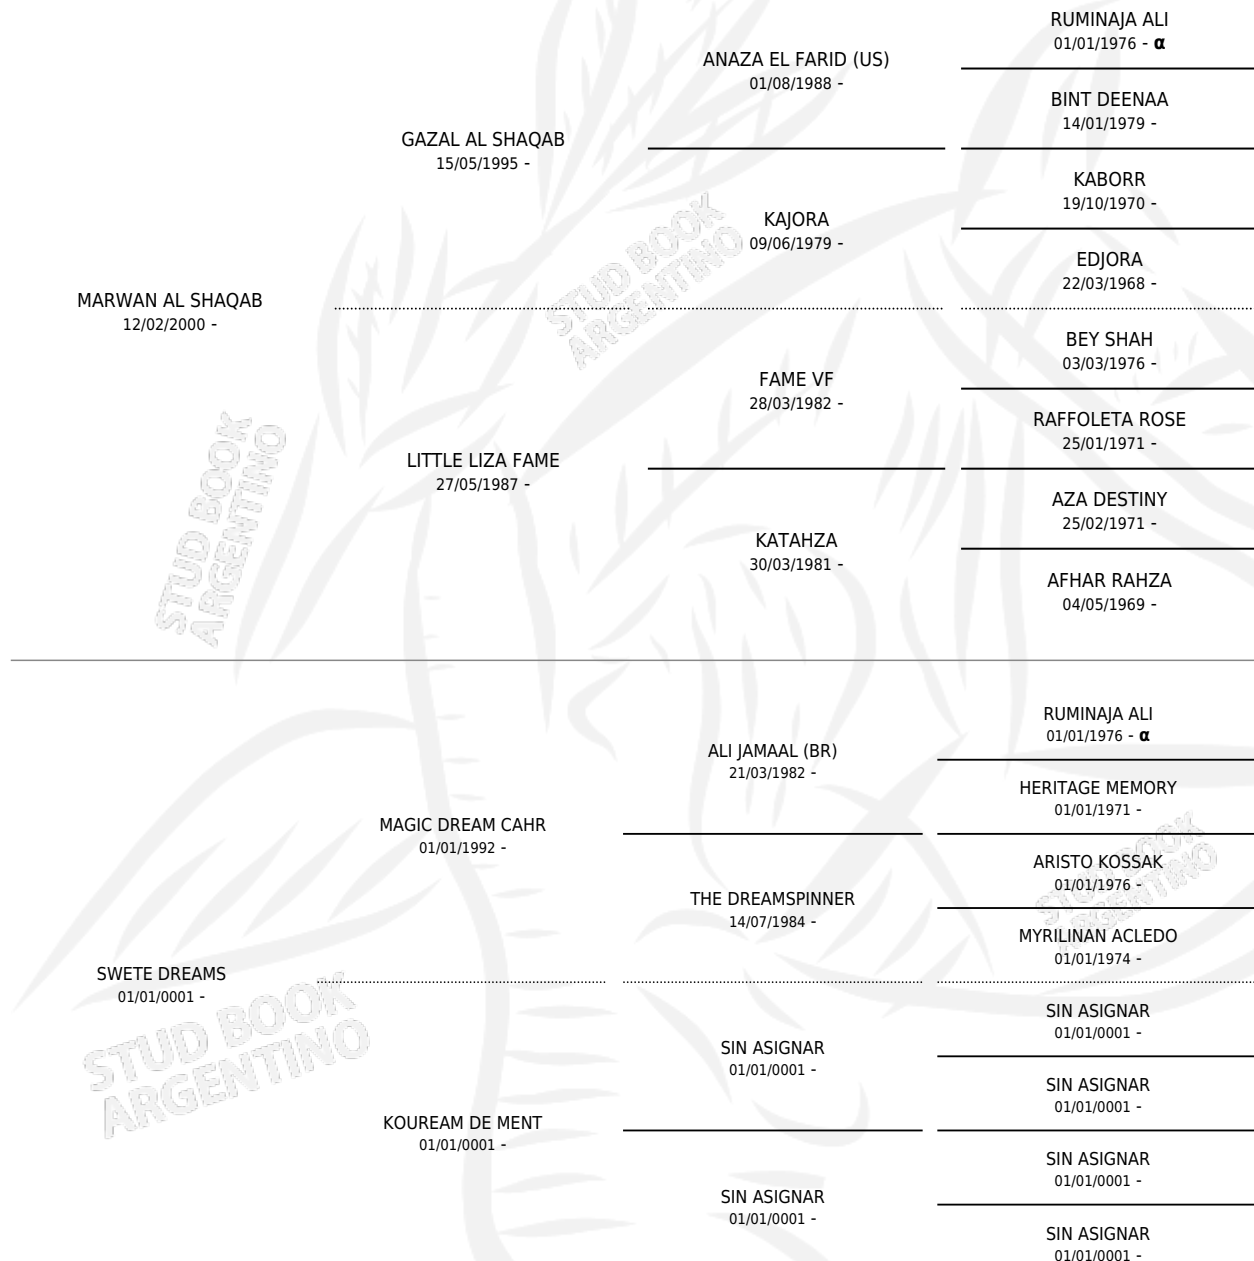

QR MARC

por **MARWAN AL SHAQAB** y **SWETE DREAMS** por **MAGIC DREAM CAHR**

Argentina · Macho · No Consigna · AP · 01/01/0001
Familia · Volumen web

ESTADO

TIPIFICACIÓN SANGUÍNEA	X
TIPIFICACIÓN POR ADN	X
PASAPORTE	X
IDENTIFICACIÓN POR MICROCHIP	X
REPRODUCTOR	X

Lugar de nacimiento: Campo particular
Criador: Sin dato

~

HIJOS

	MACHOS	HEMBRAS
2 NACIERON	1	1
SIN ACTUACIONES		

PEDIGREE

INBREEDING : α

QR MARC

Datos oficiales del Stud Book Argentino