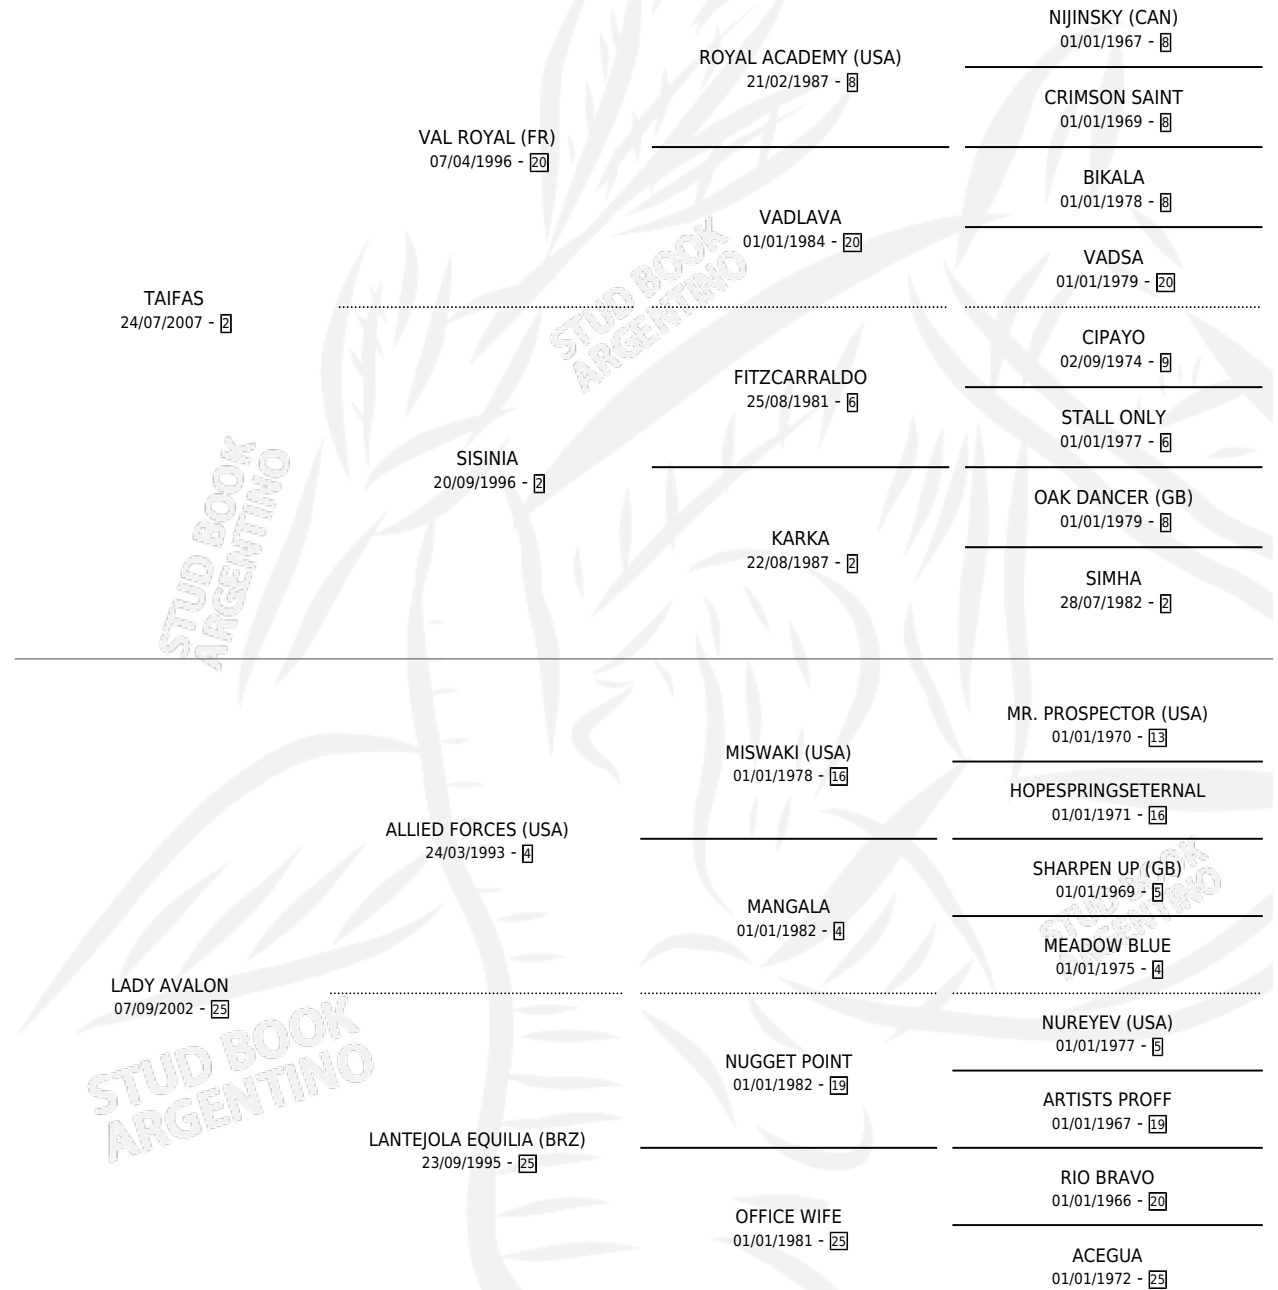

TAI AVALON

por TAIFAS y LADY AVALON por ALLIED FORCES (USA)

Argentina · Macho · Alazan · SP · 09/09/2018
Familia 25 · Volumen 43

ESTADO

TIPIFICACIÓN SANGUÍNEA	X
TIPIFICACIÓN POR ADN	X
PASAPORTE	X
IDENTIFICACIÓN POR MICROCHIP	X
REPRODUCTOR	X

Lugar de nacimiento: Los Cesares

Criador: La Rosada

PEDIGREE