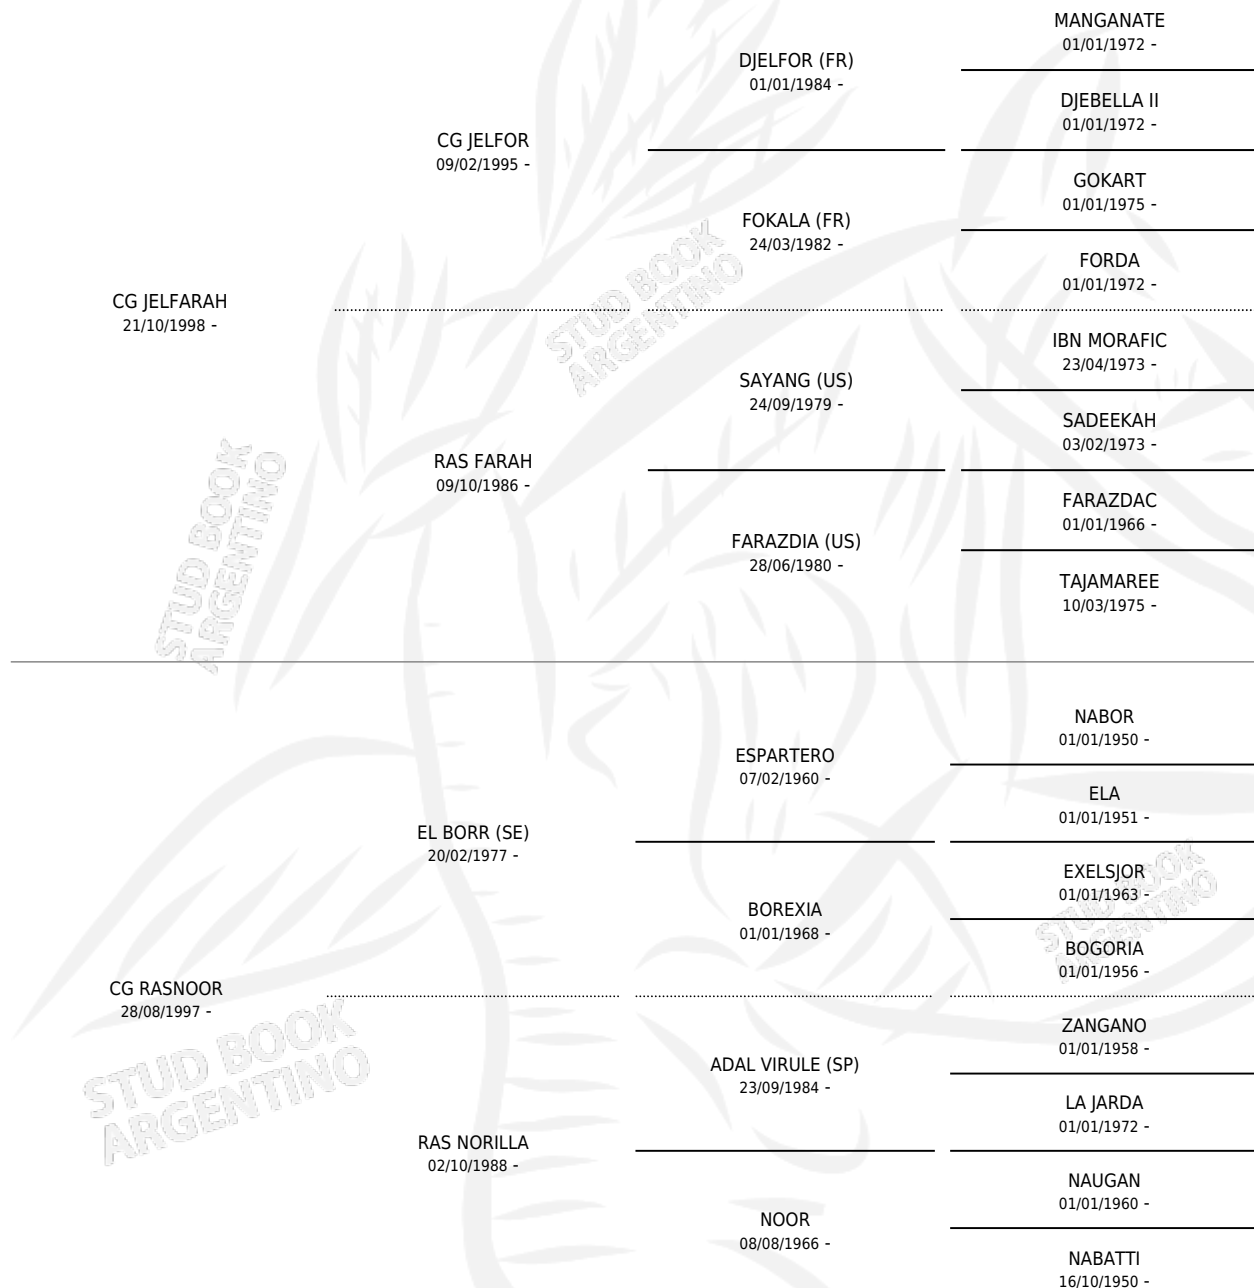

CG JELRAS

por CG JELFARAH y CG RASNOOR por EL BORR (SE)

Argentina · Macho · Tordillo · AP · 29/10/2018
Familia · Volumen 43

ESTADO

TIPIFICACIÓN SANGUÍNEA	X
TIPIFICACIÓN POR ADN	X
PASAPORTE	X
IDENTIFICACIÓN POR MICROCHIP	X
REPRODUCTOR	X

Lugar de nacimiento: Coe Pora
Criador: Coe Pora

PEDIGREE

CG JELRAS

Datos oficiales del Stud Book Argentino

Documento generado el 09/05/2026

studbook.org.ar