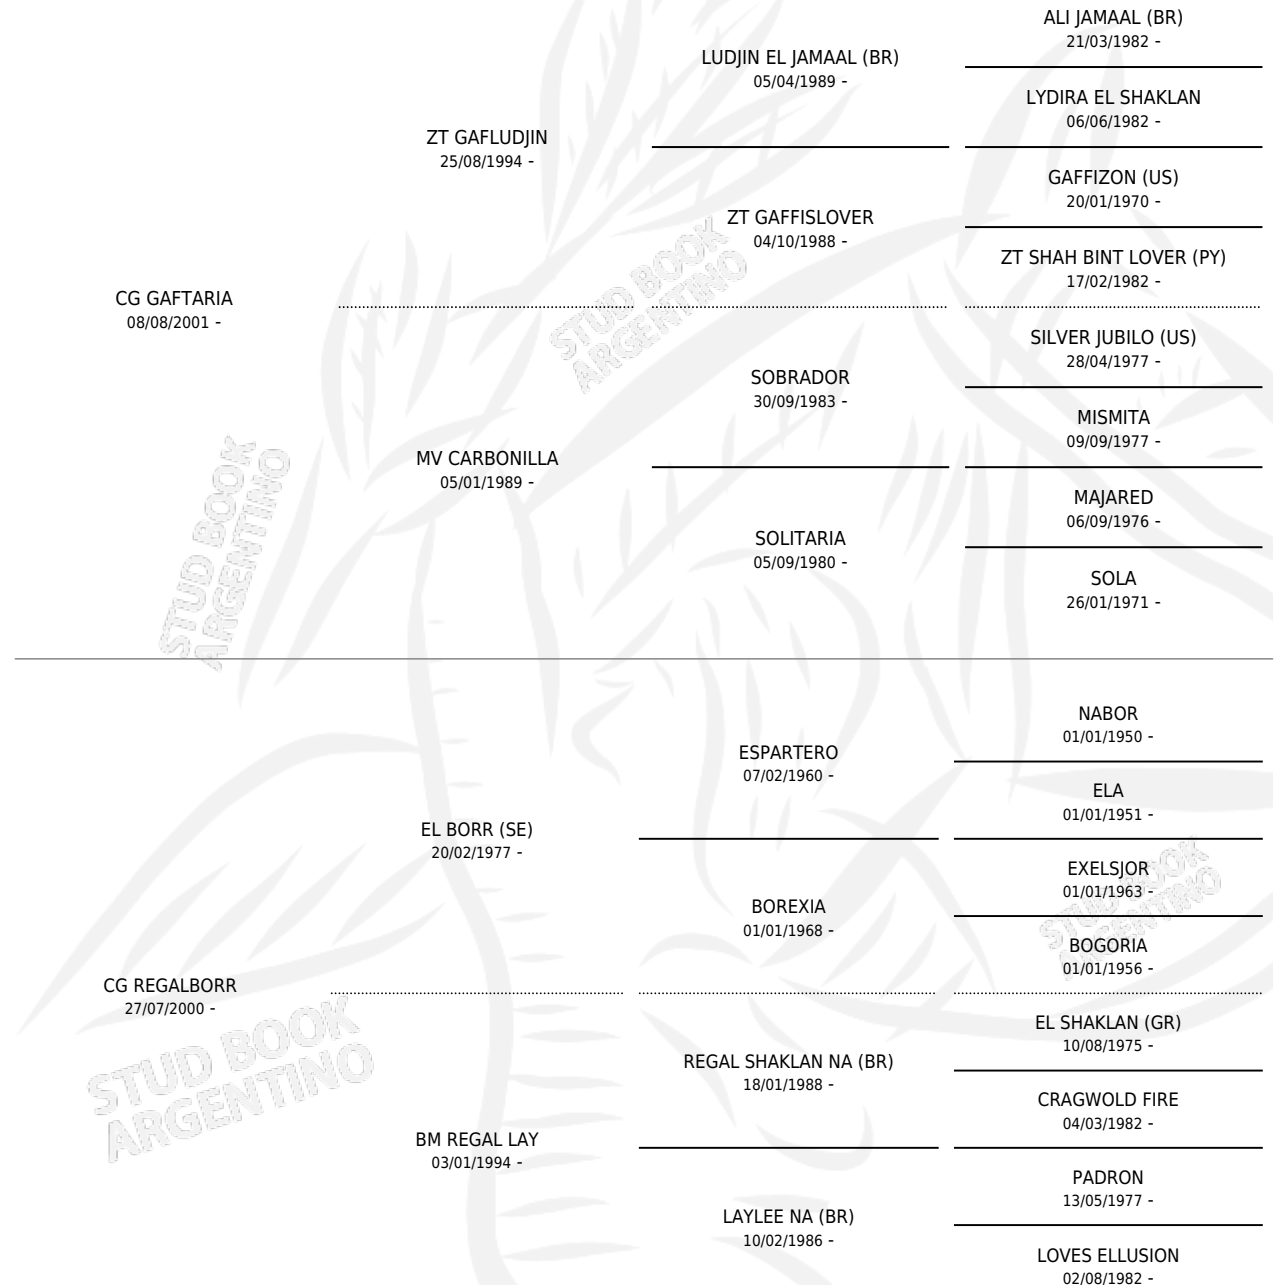

CG GAFTAGAL

por CG GAFTARIA y CG REGALBORR por EL BORR (SE)

Argentina · Macho · Tordillo · AP · 20/11/2018
Familia · Volumen 43

ESTADO

TIPIFICACIÓN SANGUÍNEA	X
TIPIFICACIÓN POR ADN	X
PASAPORTE	X
IDENTIFICACIÓN POR MICROCHIP	X
REPRODUCTOR	X

Lugar de nacimiento: Coe Pora

Criador: Coe Pora

PEDIGREE