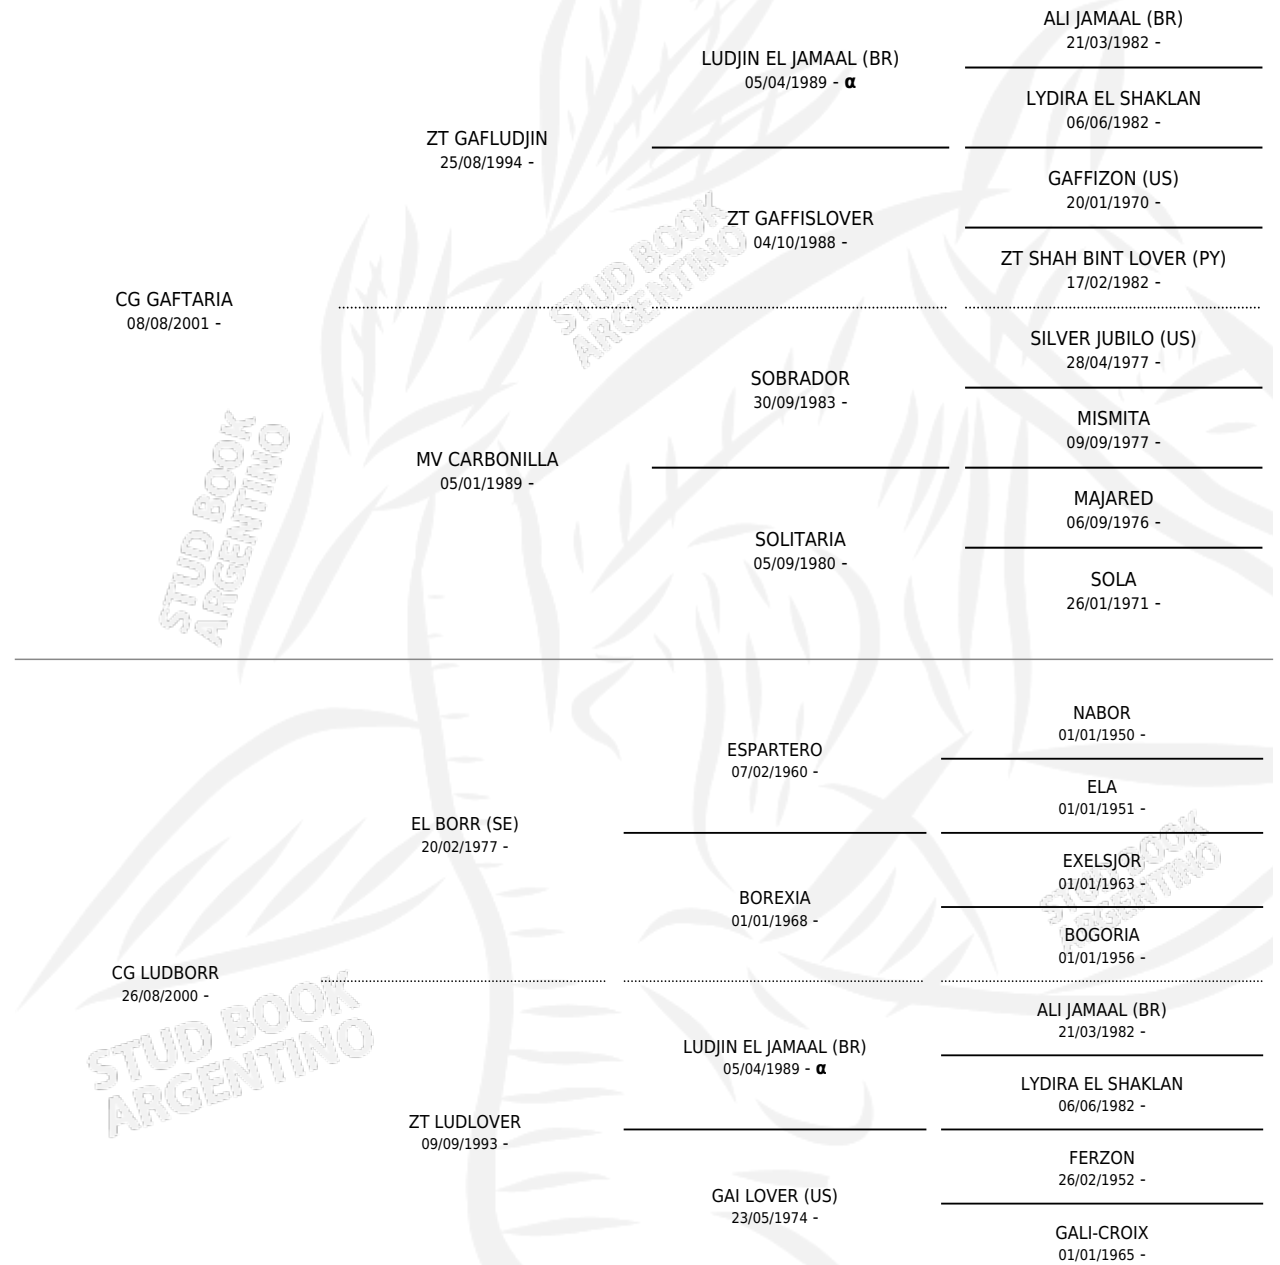

CG GAFLUD

por CG GAFTARIA y CG LUDBORR por EL BORR (SE)

Argentina · Macho · Tordillo · AP · 10/12/2018
Familia · Volumen 43

ESTADO

TIPIFICACIÓN SANGUÍNEA	X
TIPIFICACIÓN POR ADN	X
PASAPORTE	X
IDENTIFICACIÓN POR MICROCHIP	X
REPRODUCTOR	X

Lugar de nacimiento: Coe Pora
Criador: Coe Pora

PEDIGREE

INBREEDING : α

CG GAFLUD

Datos oficiales del Stud Book Argentino

Documento generado el 06/05/2026

studbook.org.ar