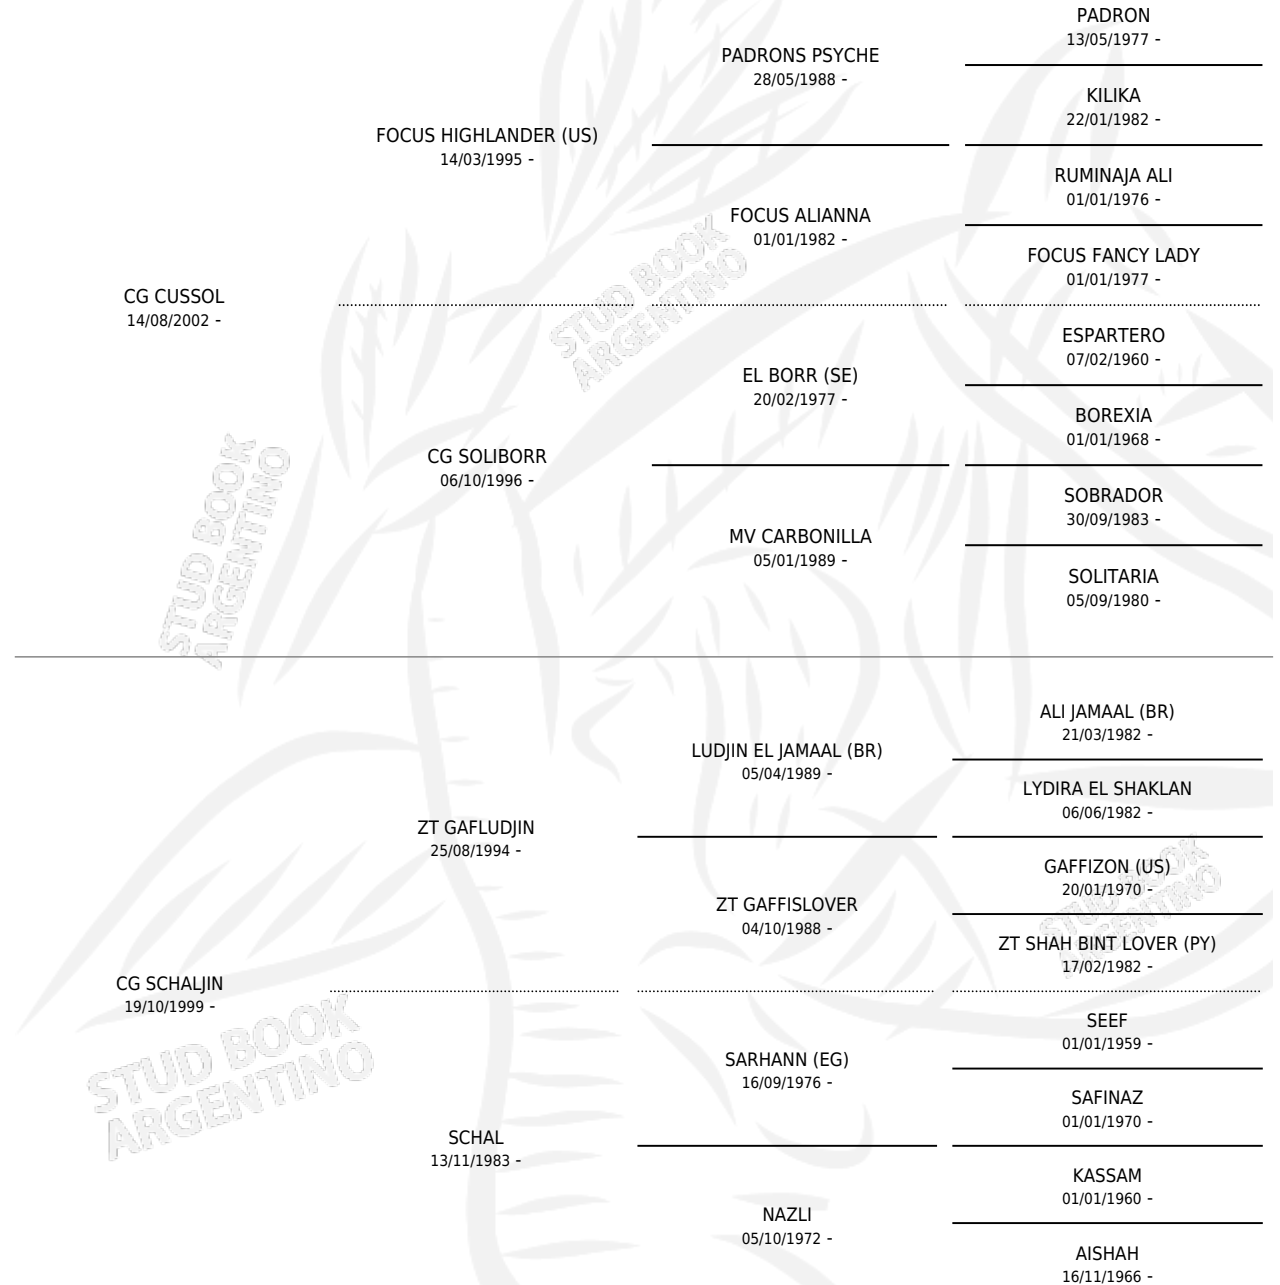

CG CUSSCHALJIN

por CG CUSSOL y CG SCHALJIN por ZT GAFLUDJIN

Argentina · Macho · Tordillo · AP · 30/11/2018
Familia · Volumen 43

ESTADO

TIPIFICACIÓN SANGUÍNEA	X
TIPIFICACIÓN POR ADN	X
PASAPORTE	X
IDENTIFICACIÓN POR MICROCHIP	X
REPRODUCTOR	X

Lugar de nacimiento: Coe Pora

Criador: Coe Pora

PEDIGREE

CG CUSSCHALJIN

Datos oficiales del Stud Book Argentino

Documento generado el 10/05/2026

studbook.org.ar