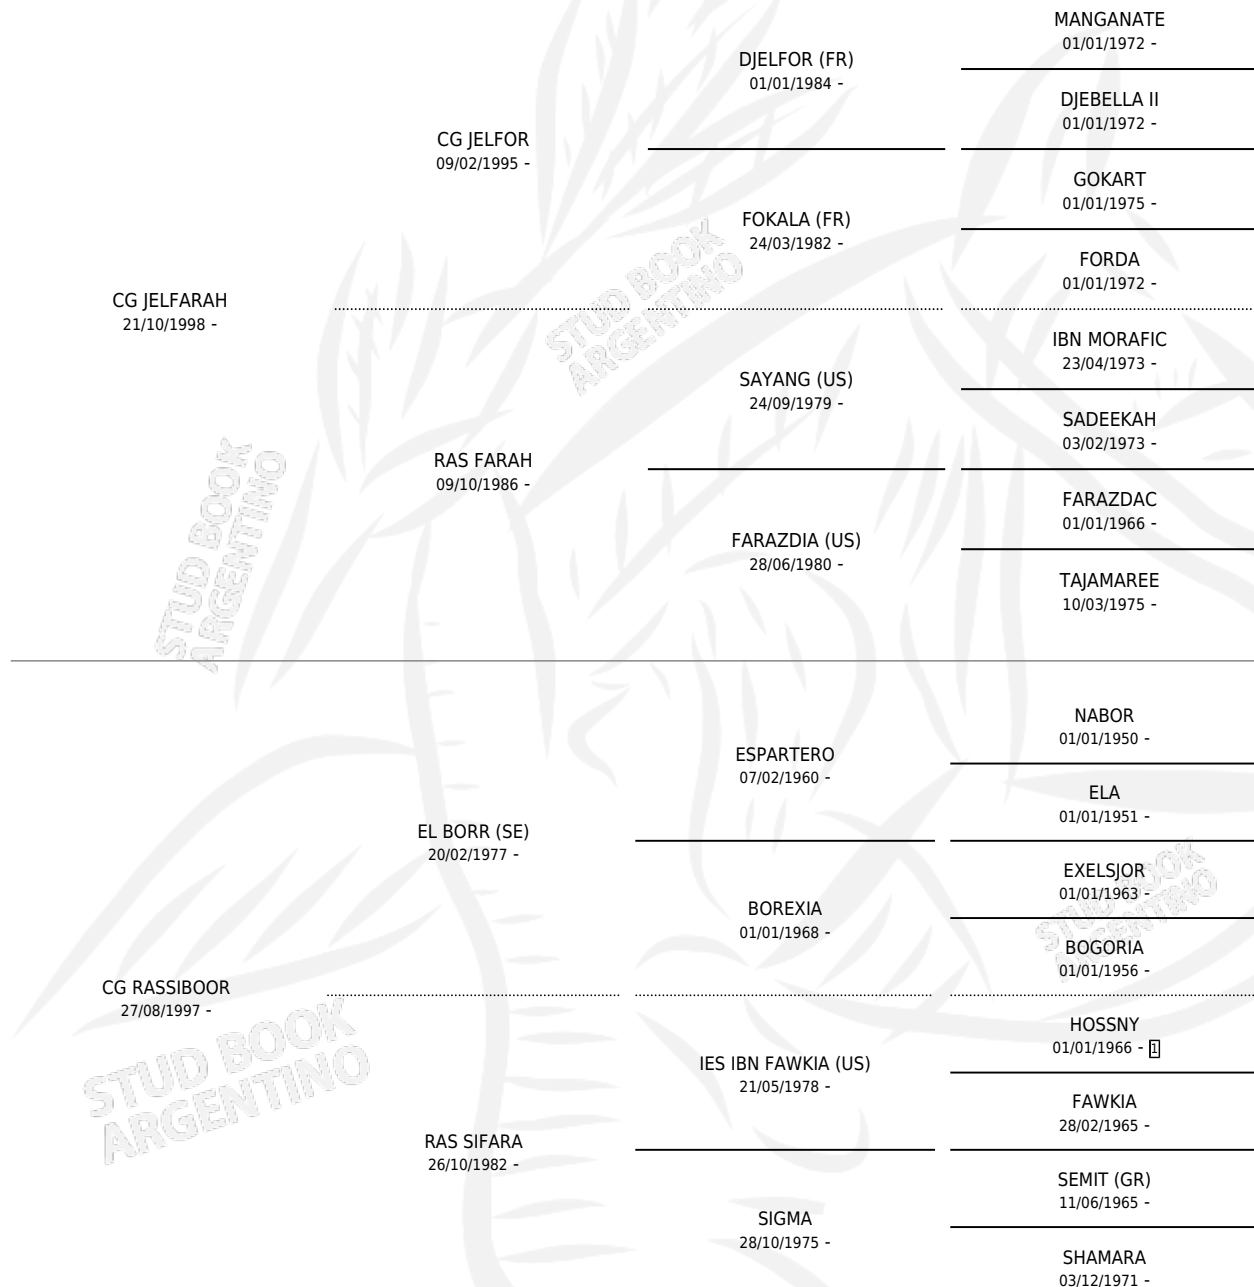

CG JELRASSI

por CG JELFARAH y CG RASSIBOOR por EL BORR (SE)

Argentina · Macho · Alazan · AP · 23/10/2018
Familia · Volumen 43

ESTADO

TIPIFICACIÓN SANGUÍNEA	X
TIPIFICACIÓN POR ADN	X
PASAPORTE	X
IDENTIFICACIÓN POR MICROCHIP	X
REPRODUCTOR	X

Lugar de nacimiento: Coe Pora
Criador: Coe Pora

PEDIGREE

CG JELRASSI

Datos oficiales del Stud Book Argentino

Documento generado el 04/05/2026

studbook.org.ar