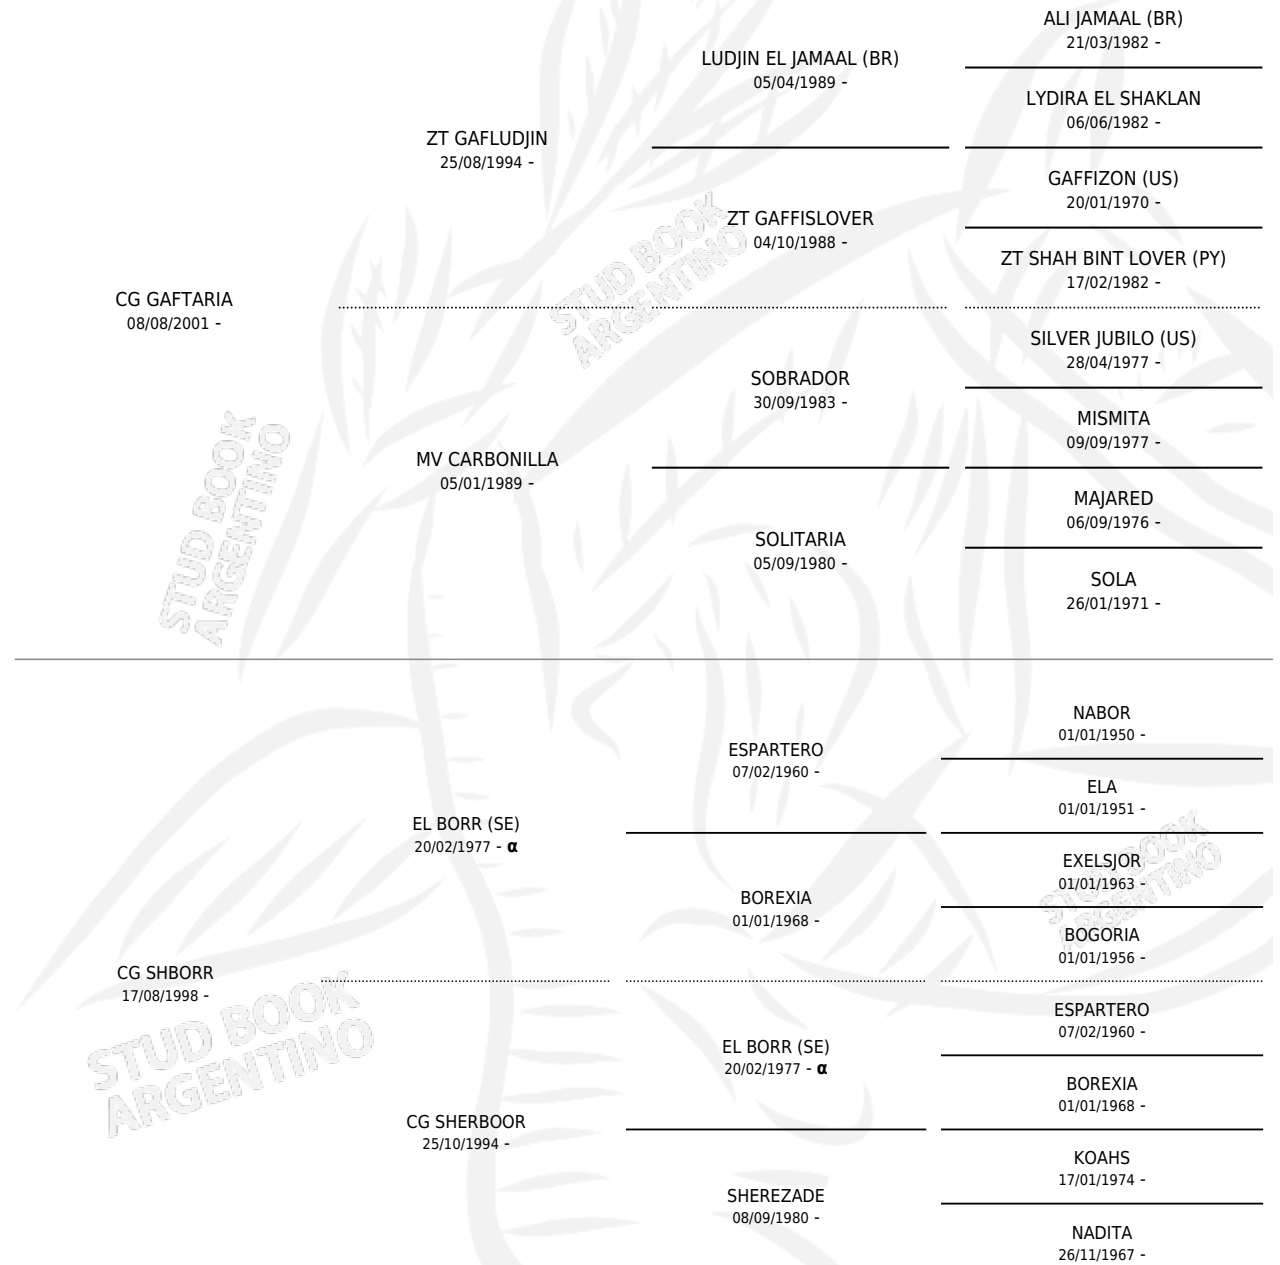

CG SHBOGAF

por CG GAFTARIA y CG SHBORR por EL BORR (SE)

Argentina · Hembra · Tordillo · AP · 15/11/2018
Familia · Volumen 43

ESTADO

TIPIFICACIÓN SANGUÍNEA	X
TIPIFICACIÓN POR ADN	X
PASAPORTE	X
IDENTIFICACIÓN POR MICROCHIP	X
REPRODUCTOR	X

Lugar de nacimiento: Coe Pora

Criador: Coe Pora

PEDIGREE

INBREEDING : α

CG SHBOGAF

Datos oficiales del Stud Book Argentino

Documento generado el 05/05/2026

studbook.org.ar