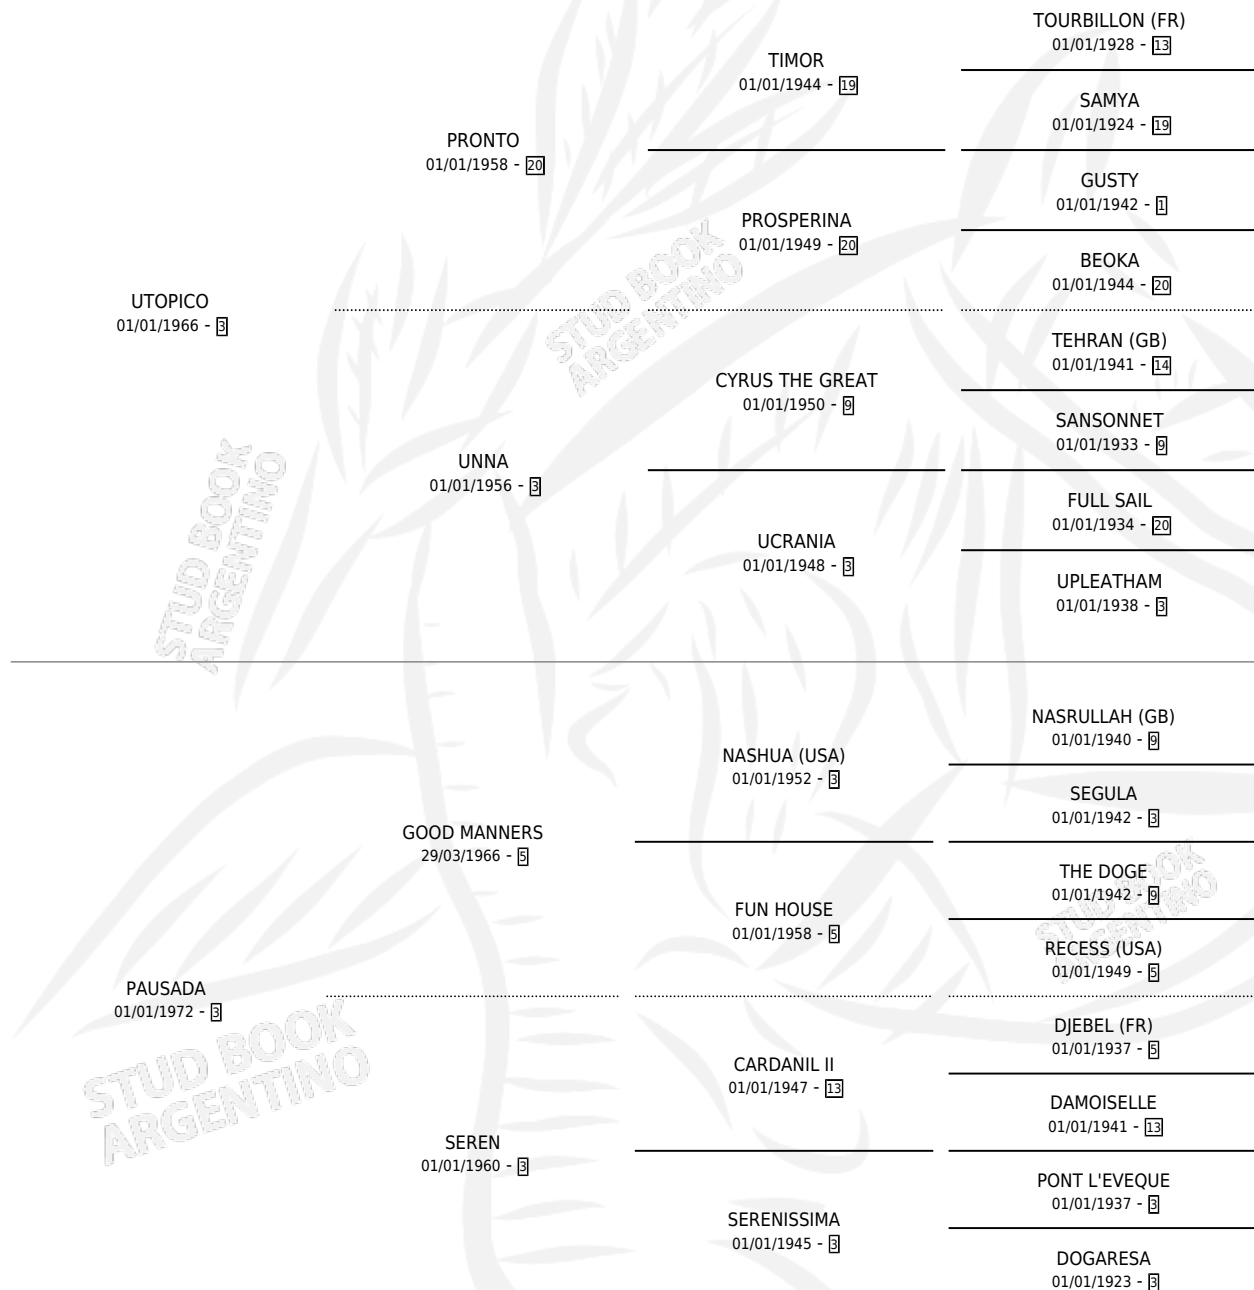

PAUSE

por **UTOPICO** y **PAUSADA** por **GOOD MANNERS**

Argentina · Hembra · Alazan Tostado · SP · 01/01/1977
Familia 3-b · Volumen 29

ESTADO

TIPIFICACIÓN SANGUÍNEA	X
TIPIFICACIÓN POR ADN	X
PASAPORTE	X
IDENTIFICACIÓN POR MICROCHIP	X
REPRODUCTOR	✓

Lugar de nacimiento: Campo particular

Criador: Sin dato

~

HIJOS

	MACHOS	HEMBRAS
6 NACIERON	5	1
5 CORRIERON	4	1
3 GANARON	2	1
0 GANADORES CL	0 GANADORES GR	0 GANADORES G1

PEDIGREE