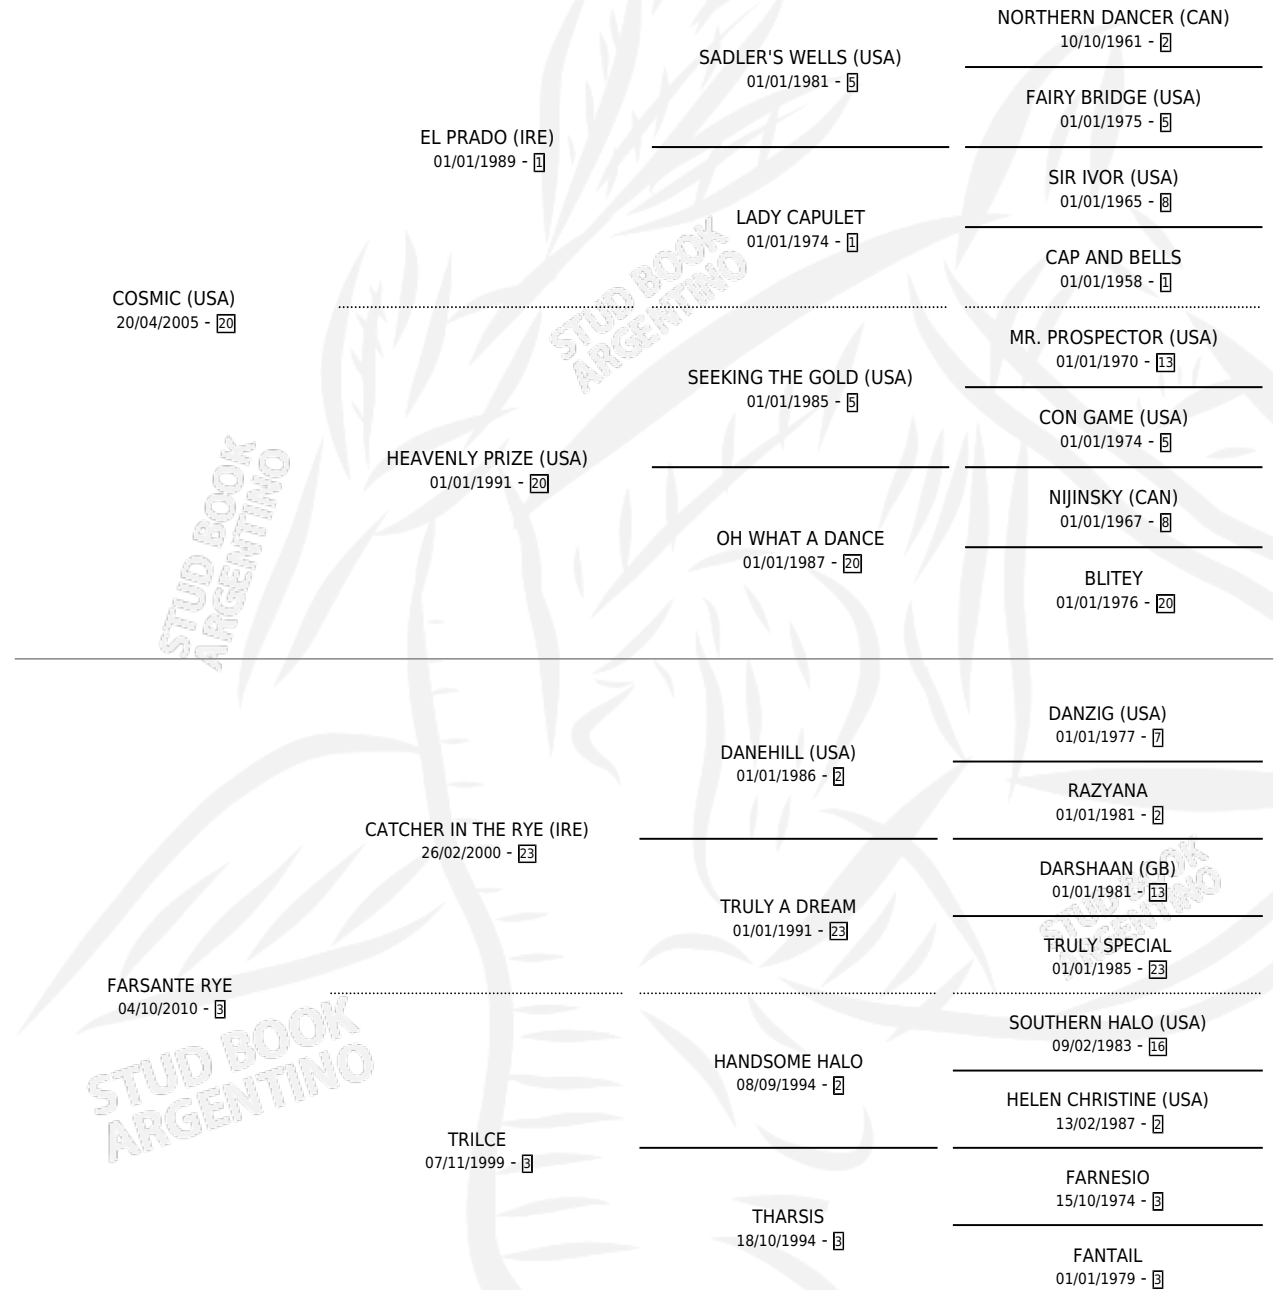

FARSA COSMICA

por COSMIC (USA) y FARSANTE RYE por CATCHER IN THE RYE (IRE)

Argentina · Hembra · Tordillo · SP · 22/09/2018
Familia 3-i · Volumen 43

ESTADO

TIPIFICACIÓN SANGUÍNEA	X
TIPIFICACIÓN POR ADN	✓
PASAPORTE	✓
IDENTIFICACIÓN POR MICROCHIP	✓
REPRODUCTOR	X

Lugar de nacimiento: Principal
Criador: Principal

PEDIGREE

FARSA COSMICA

Datos oficiales del Stud Book Argentino

Documento generado el 11/05/2026

studbook.org.ar