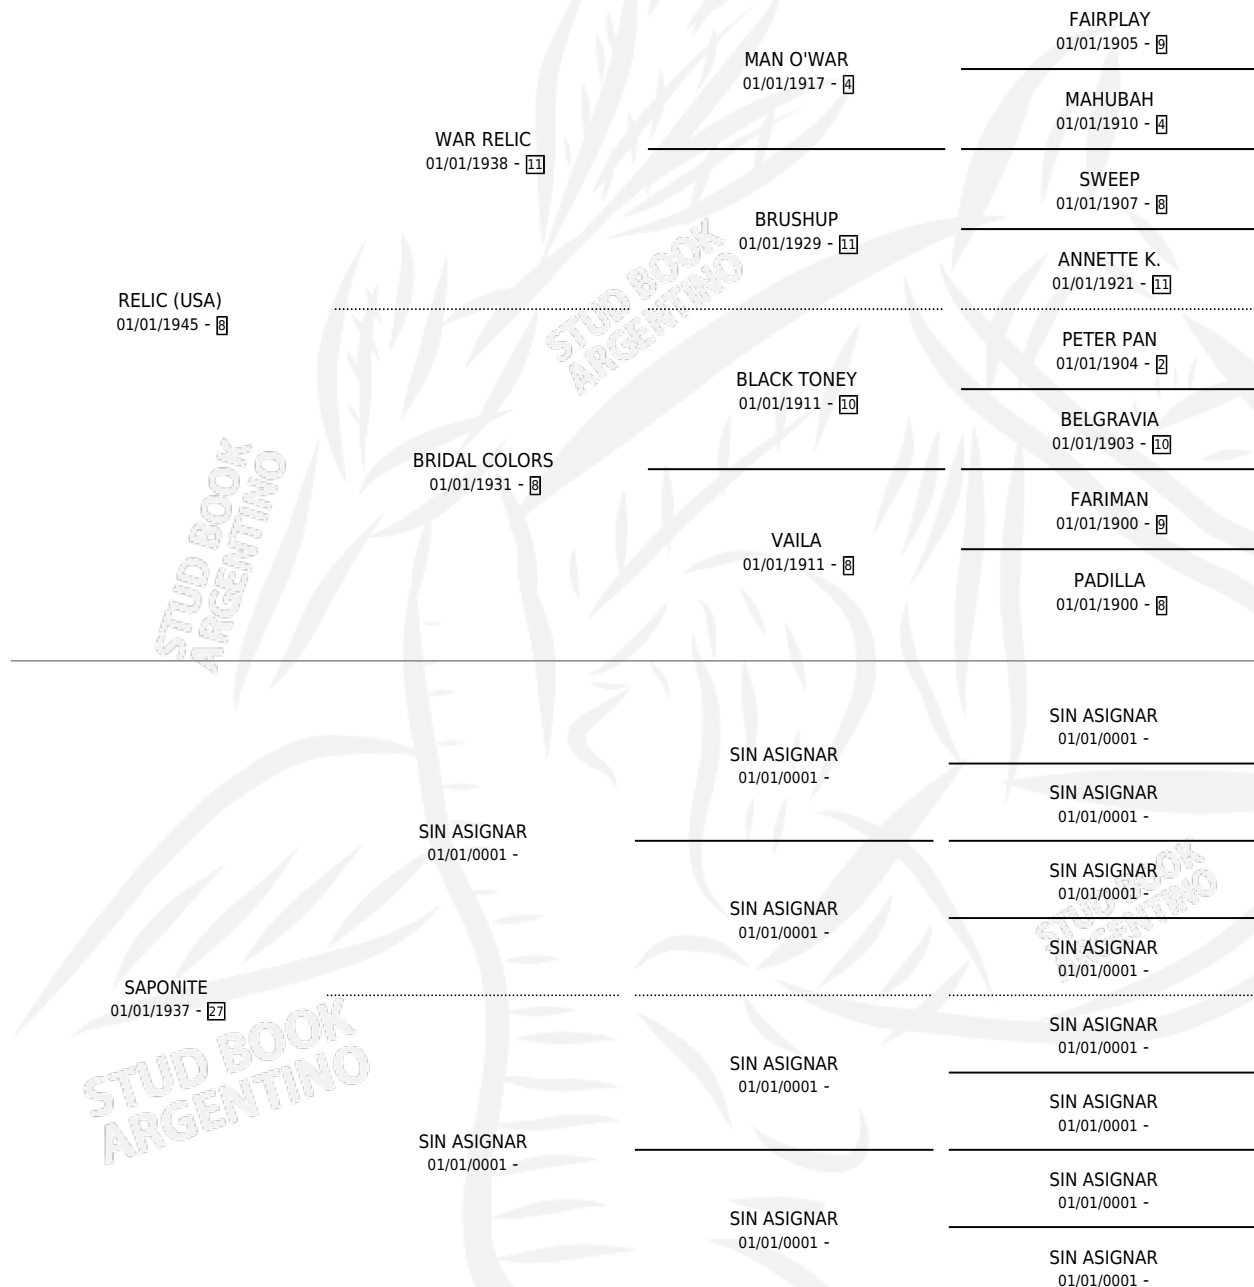

EL RELICARIO

por RELIC (USA) y SAPONITE por SIN ASIGNAR

Argentina · Macho · Alazan · SP · 01/01/1953
Familia 27 · Volumen 21

ESTADO

TIPIFICACIÓN SANGUÍNEA	X
TIPIFICACIÓN POR ADN	X
PASAPORTE	X
IDENTIFICACIÓN POR MICROCHIP	X
REPRODUCTOR	X

Lugar de nacimiento: Campo particular

Criador: Sin dato

~

HIJOS

	MACHOS	HEMBRAS
2 NACIERON	0	2
SIN ACTUACIONES		

PEDIGREE