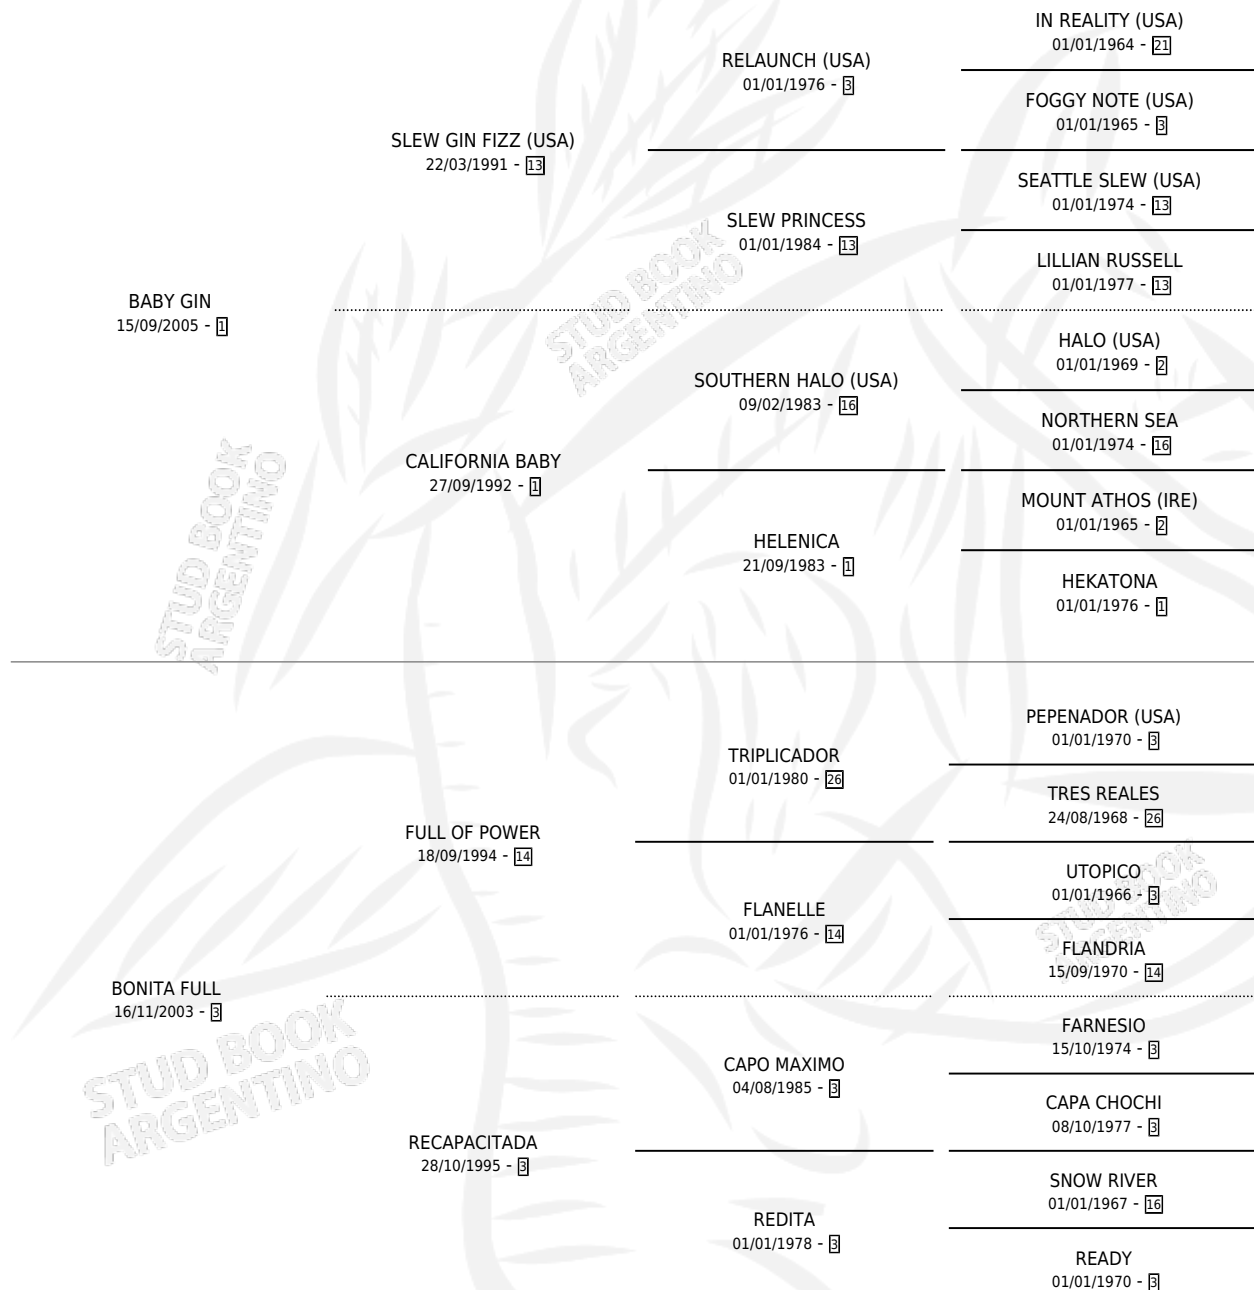

BABY FULL

por **BABY GIN** y **BONITA FULL** por **FULL OF POWER**

Argentina · Macho · Zaino · SP · 20/09/2018
Familia 3-e · Volumen 43

ESTADO

TIPIFICACIÓN SANGUÍNEA	X
TIPIFICACIÓN POR ADN	✓
PASAPORTE	✓
IDENTIFICACIÓN POR MICROCHIP	✓
REPRODUCTOR	X

Lugar de nacimiento: San Blas
Criador: Ali Jaime Mario

PEDIGREE

CAMPAÑA

Solo carreras oficiales de Argentina

POR EDAD

EDAD	CC	1°	2°	3°	4°	5°	NP	CLC	CLG	CLCG1	CLGG1	IMPORTE	GANANCIA / CC
3 AÑOS	2	0	0	0	0	0	2	0	0	0	0	\$0	\$0
TOTALES	2	0	0	0	0	0	2	0	0	0	0	\$0	\$0
%		0.0%	0.0%	0.0%	0.0%	0.0%	100%	0.0%	0.0%	0.0%	0.0%		