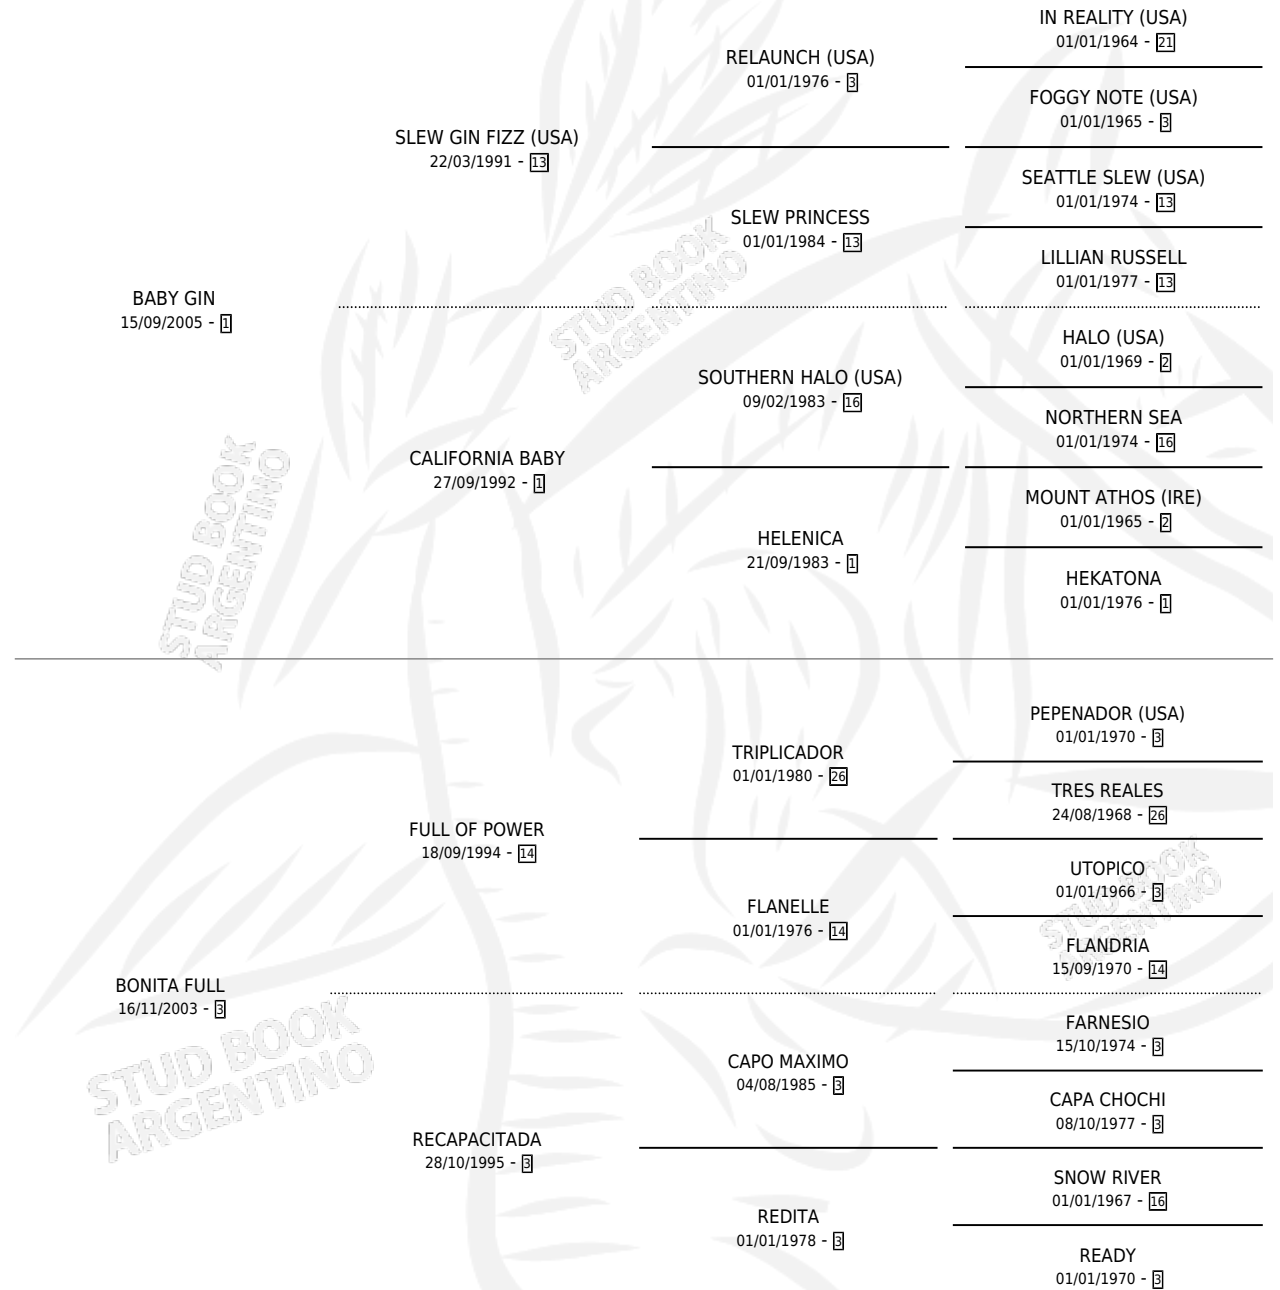

BABY FULL

por **BABY GIN** y **BONITA FULL** por **FULL OF POWER**

Argentina · Macho · Zaino · SP · 20/09/2018
Familia 3-e · Volumen 43

ESTADO

TIPIFICACIÓN SANGUÍNEA	X
TIPIFICACIÓN POR ADN	✓
PASAPORTE	✓
IDENTIFICACIÓN POR MICROCHIP	✓
REPRODUCTOR	X

Lugar de nacimiento: San Blas
Criador: Ali Jaime Mario

PEDIGREE

CAMPAÑA

Solo carreras oficiales de Argentina

POR EDAD

EDAD	CC	1°	2°	3°	4°	5°	NP	CLC	CLG	CLCG1	CLGG1	IMPORTE	GANANCIA / CC
3 AÑOS	2	0	0	0	0	0	2	0	0	0	0	\$0	\$0
TOTALES	2	0	0	0	0	0	2	0	0	0	0	\$0	\$0
%		0.0%	0.0%	0.0%	0.0%	0.0%	100%	0.0%	0.0%	0.0%	0.0%		