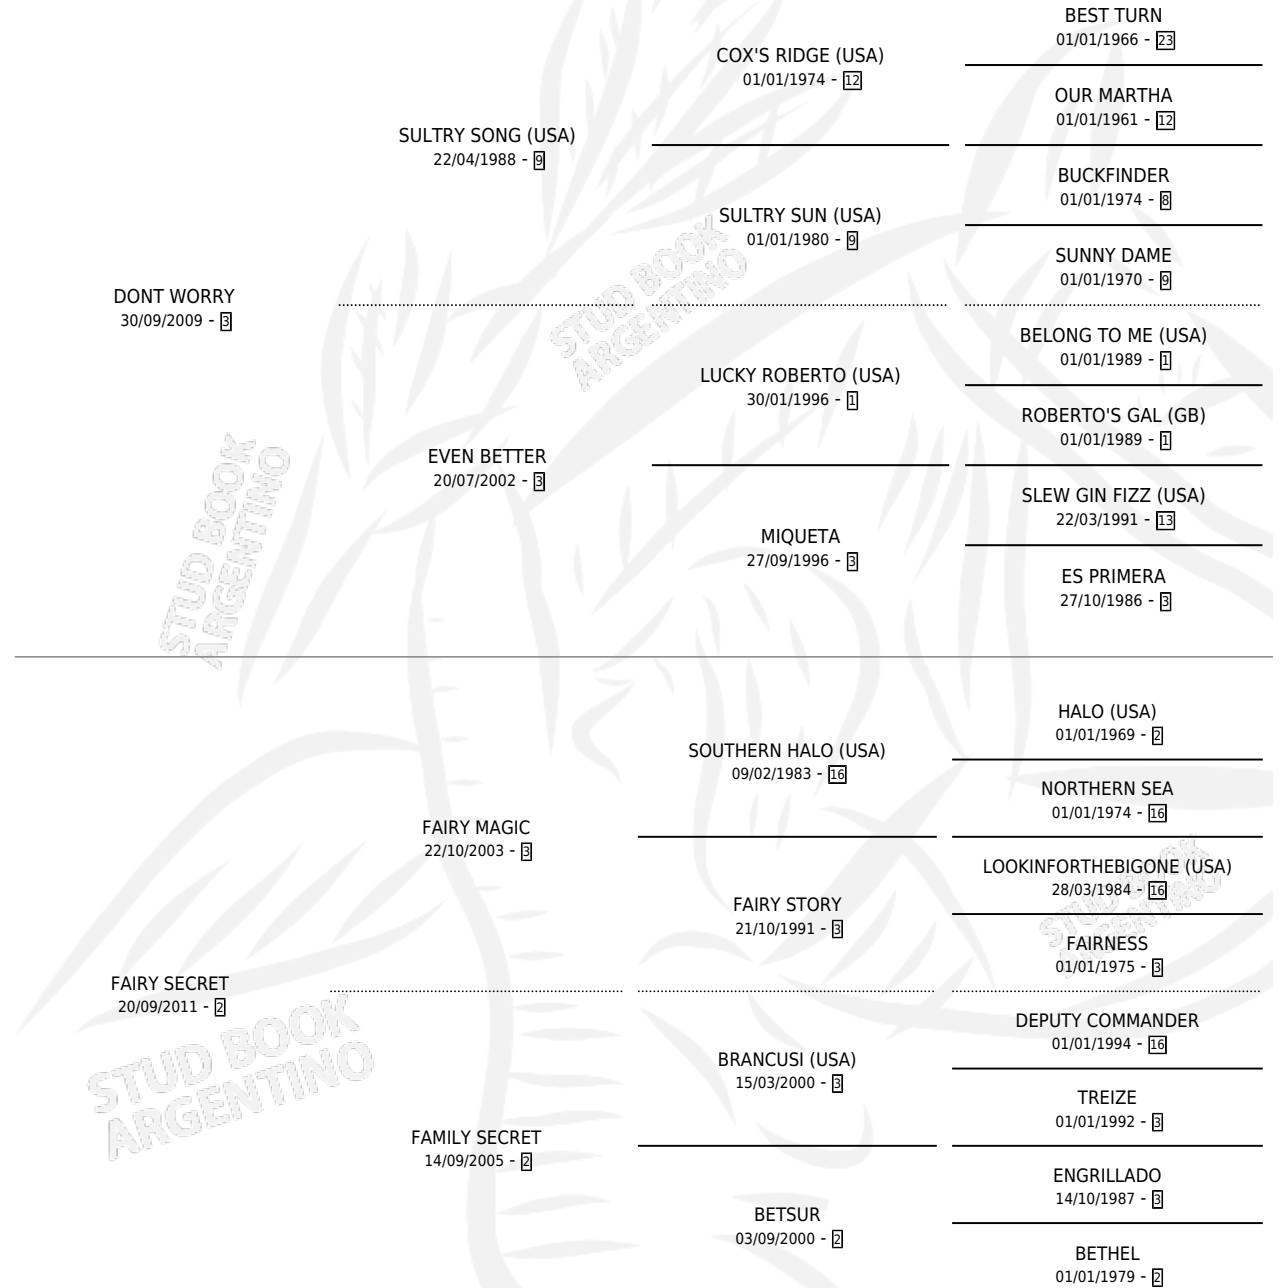

MAGICO WORRY

por DONT WORRY y FAIRY SECRET por FAIRY MAGIC

Argentina · Macho · Zaino · SP · 28/10/2018
Familia 2-u · Volumen 43

ESTADO

TIPIFICACIÓN SANGUÍNEA	X
TIPIFICACIÓN POR ADN	✓
PASAPORTE	✓
IDENTIFICACIÓN POR MICROCHIP	✓
REPRODUCTOR	X

Lugar de nacimiento: Santa Maria del Sol
Criador: Worryto S.R.L.

PEDIGREE