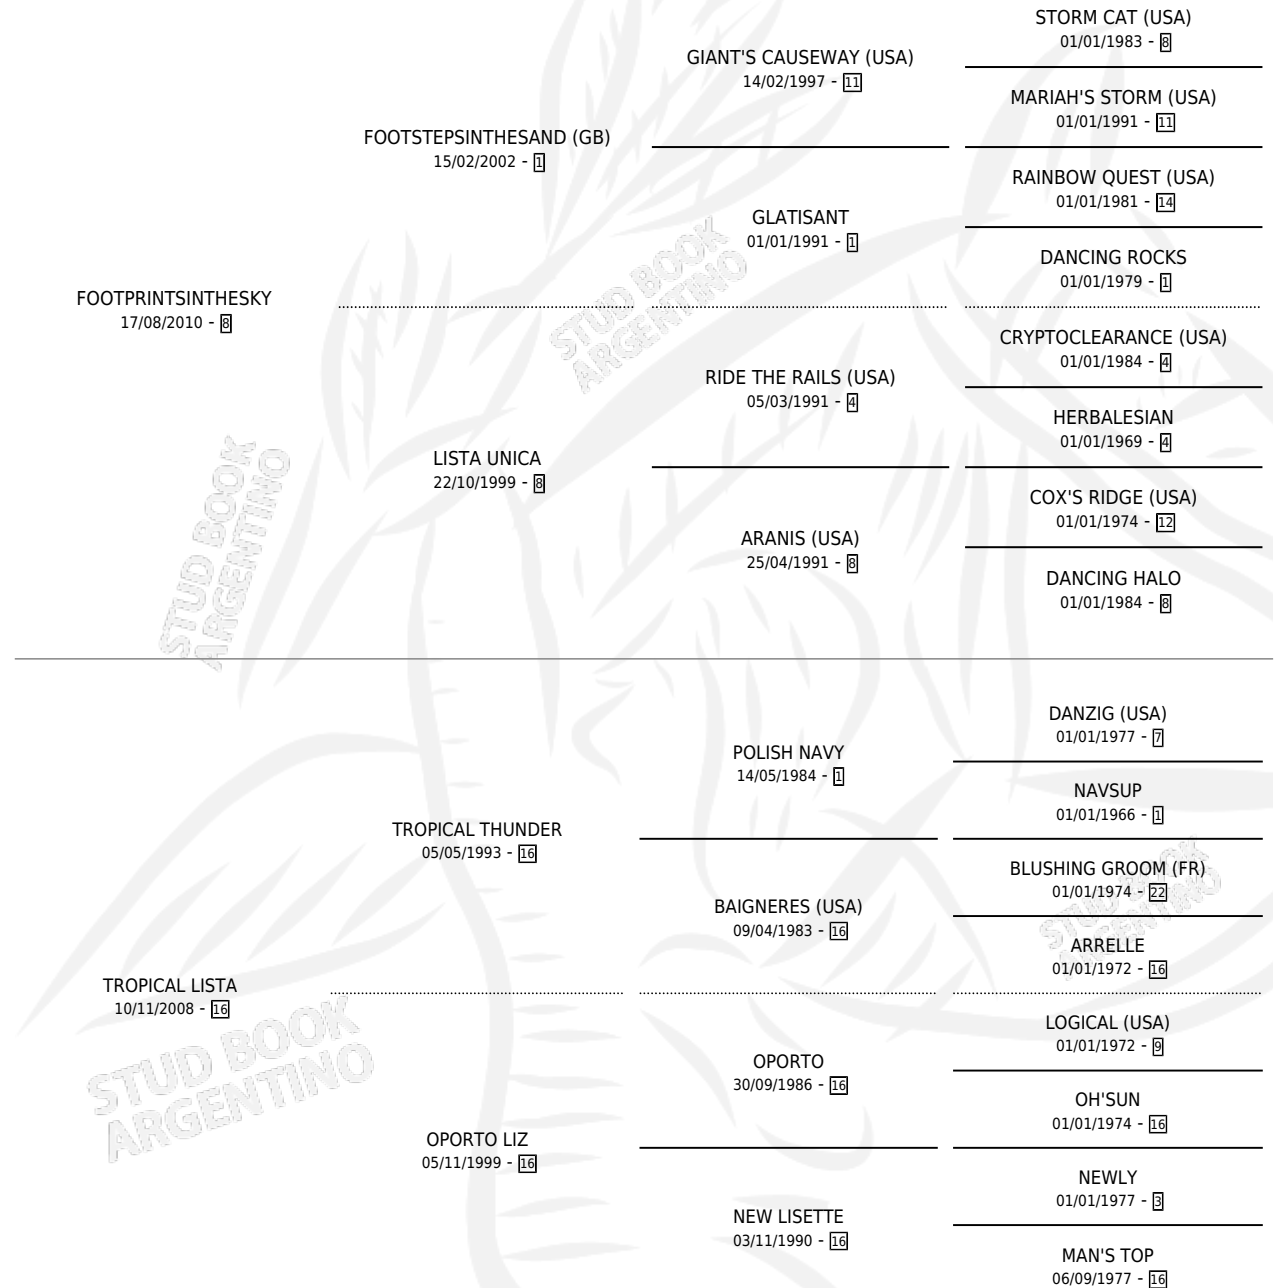

FOOT BAD

por FOOTPRINTSINTHESKY y TROPICAL LISTA por
TROPICAL THUNDER

Argentina · Macho · Alazan · SP · 18/12/2018
Familia 16-f · Volumen 43

ESTADO

TIPIFICACIÓN SANGUÍNEA	X
TIPIFICACIÓN POR ADN	✓
PASAPORTE	✓
IDENTIFICACIÓN POR MICROCHIP	✓
REPRODUCTOR	X

Lugar de nacimiento: Los Prados
Criador: Gamboa Marta Susana

PEDIGREE

FOOT BAD

Datos oficiales del Stud Book Argentino

Documento generado el 04/05/2026

studbook.org.ar