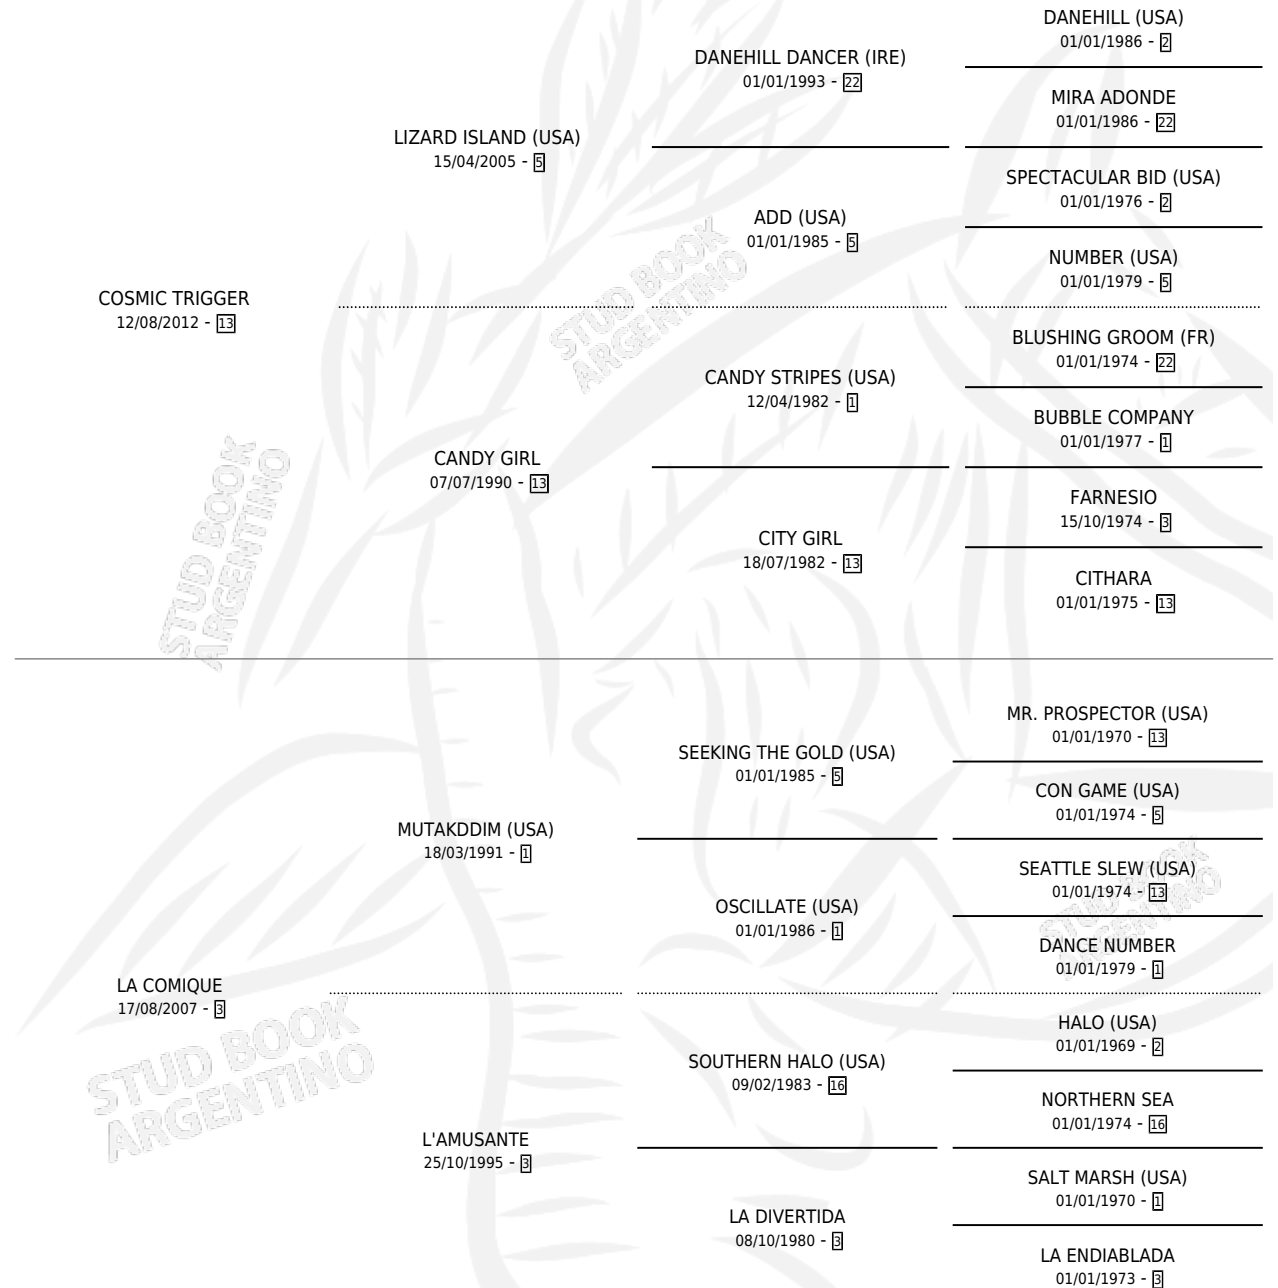

REY RACER

por **COSMIC TRIGGER** y **LA COMIQUE** por **MUTAKDDIM (USA)**

Argentina · Macho · Alazan · SP · 26/10/2018
Familia 3-h · Volumen 43

ESTADO

TIPIFICACIÓN SANGUÍNEA	X
TIPIFICACIÓN POR ADN	✓
PASAPORTE	✓
IDENTIFICACIÓN POR MICROCHIP	✓
REPRODUCTOR	X

Lugar de nacimiento: Los Prados
Criador: Marovi S.A.

PEDIGREE

CAMPAÑA

Solo carreras oficiales de Argentina

POR EDAD

EDAD	CC	1°	2°	3°	4°	5°	NP	CLC	CLG	CLCG1	CLGG1	IMPORTE	GANANCIA / CC
4 AÑOS	7	0	0	2	0	0	5	0	0	0	0	\$455,000	\$65,000
5 AÑOS	7	0	0	2	0	0	5	0	0	0	0	\$359,000	\$51,286
6 AÑOS	1	0	1	0	0	0	0	0	0	0	0	\$756,000	\$756,000
TOTALES	15	0	1	4	0	0	10	0	0	0	0	\$1,570,000	\$104,667
%		0.0%	6.7%	26.7%	0.0%	0.0%	66.7%	0.0%	0.0%	0.0%	0.0%		

Placés en San Isidro y Palermo en 15 carreras disputadas.

POR DISTANCIA

HIPODROMO	CC	1°	2°	3°	4°	5°	NP	CLC	CLG	CLG1	CLG1	CLGG1	IMPORTE
SAN ISIDRO	10	0	1	2	0	0	7	0	0	0	0	0	\$1,045,000
1100 MTS	1	0	1	0	0	0	0	0	0	0	0	0	\$756,000
1400 MTS	3	0	0	1	0	0	2	0	0	0	0	0	\$146,000
1600 MTS	5	0	0	1	0	0	4	0	0	0	0	0	\$143,000
1800 MTS	1	0	0	0	0	0	1	0	0	0	0	0	\$0
PALERMO	5	0	0	2	0	0	3	0	0	0	0	0	\$525,000
1600 MTS	2	0	0	1	0	0	1	0	0	0	0	0	\$240,000
1400 MTS	1	0	0	0	0	0	1	0	0	0	0	0	\$30,000
2200 MTS	1	0	0	0	0	0	1	0	0	0	0	0	\$30,000
2000 MTS	1	0	0	1	0	0	0	0	0	0	0	0	\$225,000