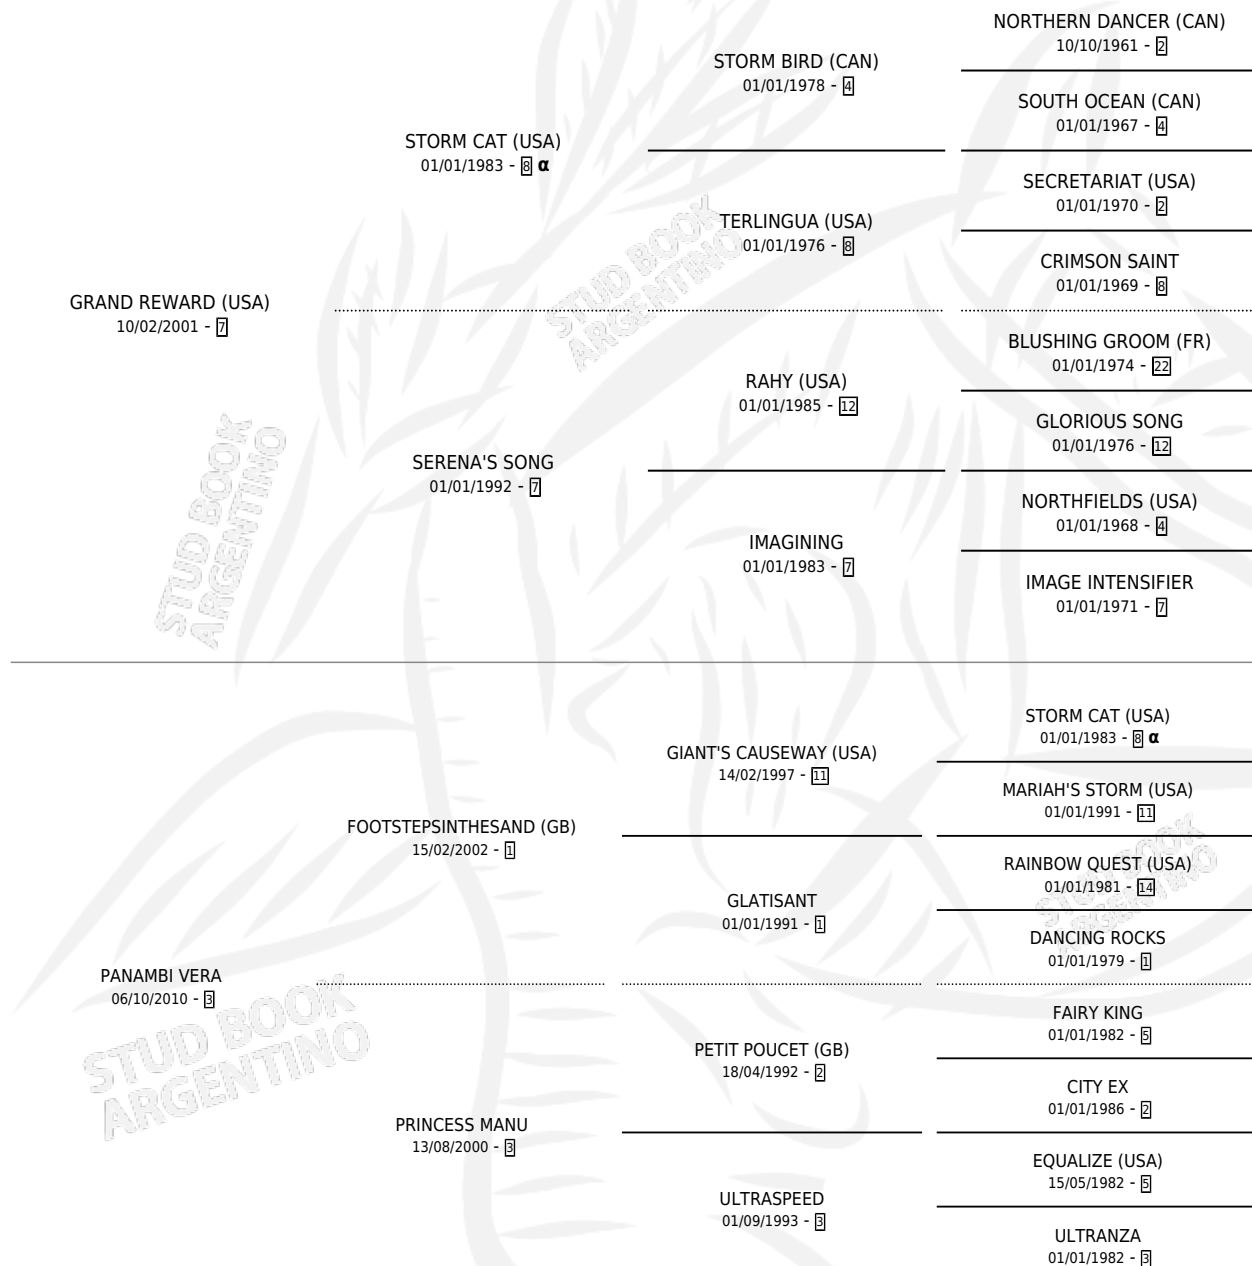

TENDY VERA

por **GRAND REWARD (USA)** y **PANAMBI VERA** por **FOOTSTEPSINTHESAND (GB)**

Argentina · Hembra · Zaino · SP · 26/10/2018
Familia 3-d · Volumen 43

ESTADO

TIPIFICACIÓN SANGUÍNEA	X
TIPIFICACIÓN POR ADN	✓
PASAPORTE	✓
IDENTIFICACIÓN POR MICROCHIP	✓
REPRODUCTOR	✓

Lugar de nacimiento: Campo particular
Criador: Abegar S.A.

PEDIGREE

INBREEDING : α