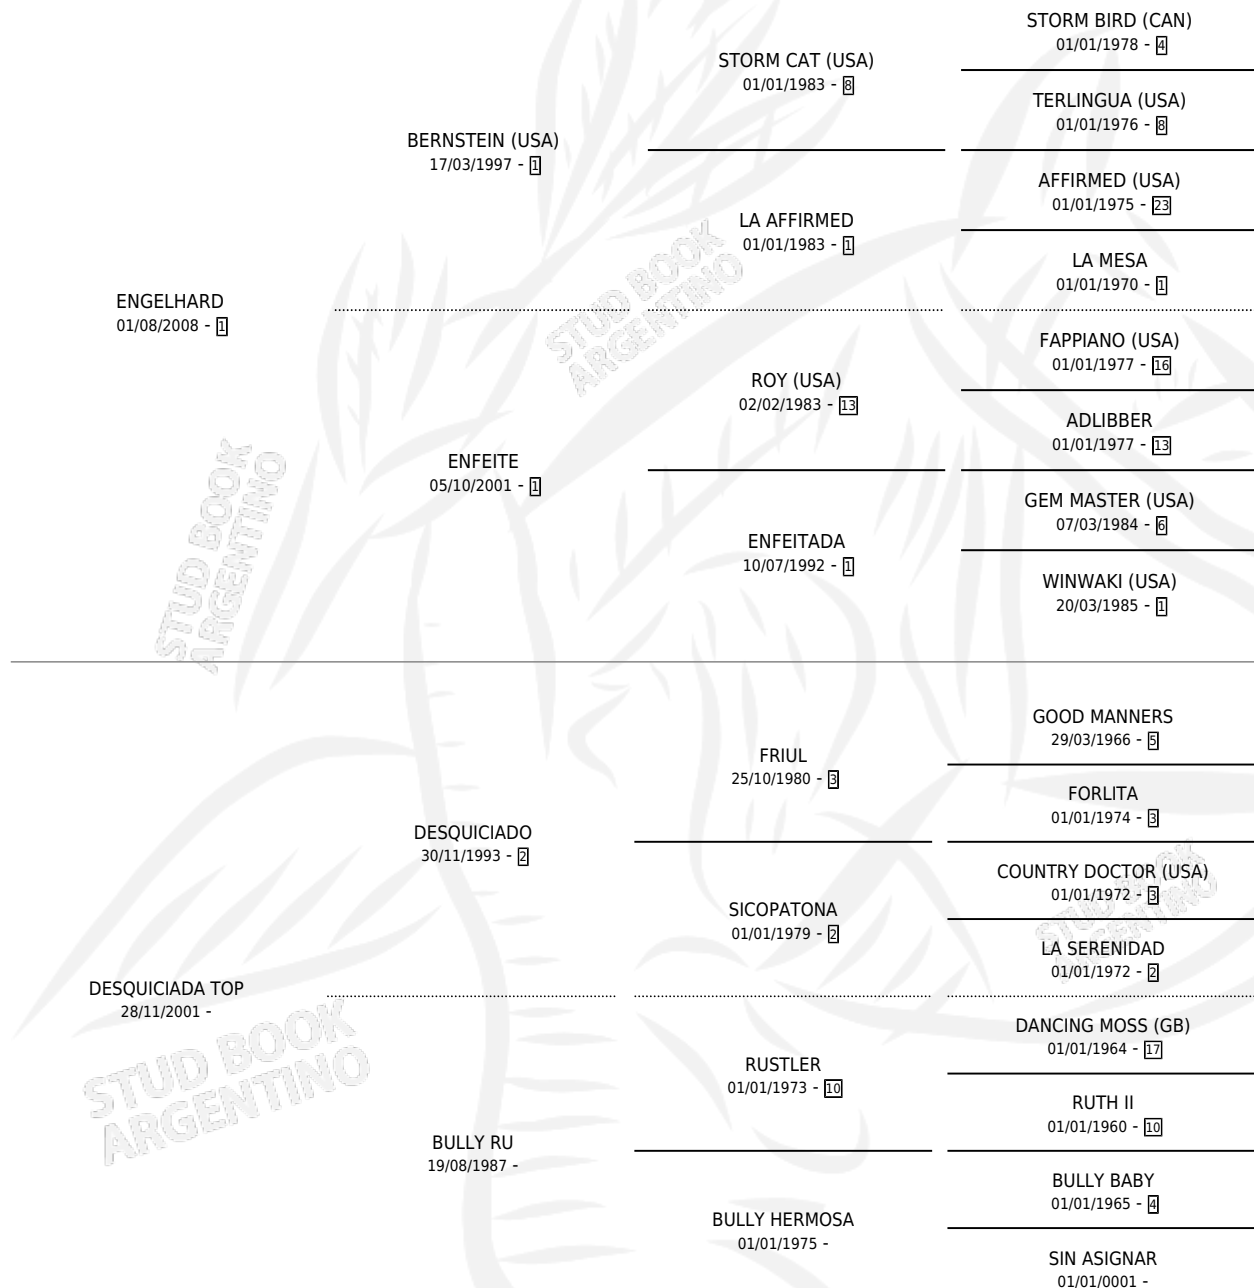

VETERINARIA TOP

por ENGELHARD y DESQUICIADA TOP por DESQUICIADO

Argentina · Hembra · Alazan · SP · 27/11/2018
Familia · Volumen 43

ESTADO

TIPIFICACIÓN SANGUÍNEA	X
TIPIFICACIÓN POR ADN	✓
PASAPORTE	X
IDENTIFICACIÓN POR MICROCHIP	✓
REPRODUCTOR	X

Lugar de nacimiento: Campo particular
Criador: Iturralde Dardo Mario

PEDIGREE

VETERINARIA TOP

Datos oficiales del Stud Book Argentino

Documento generado el 14/05/2026

studbook.org.ar