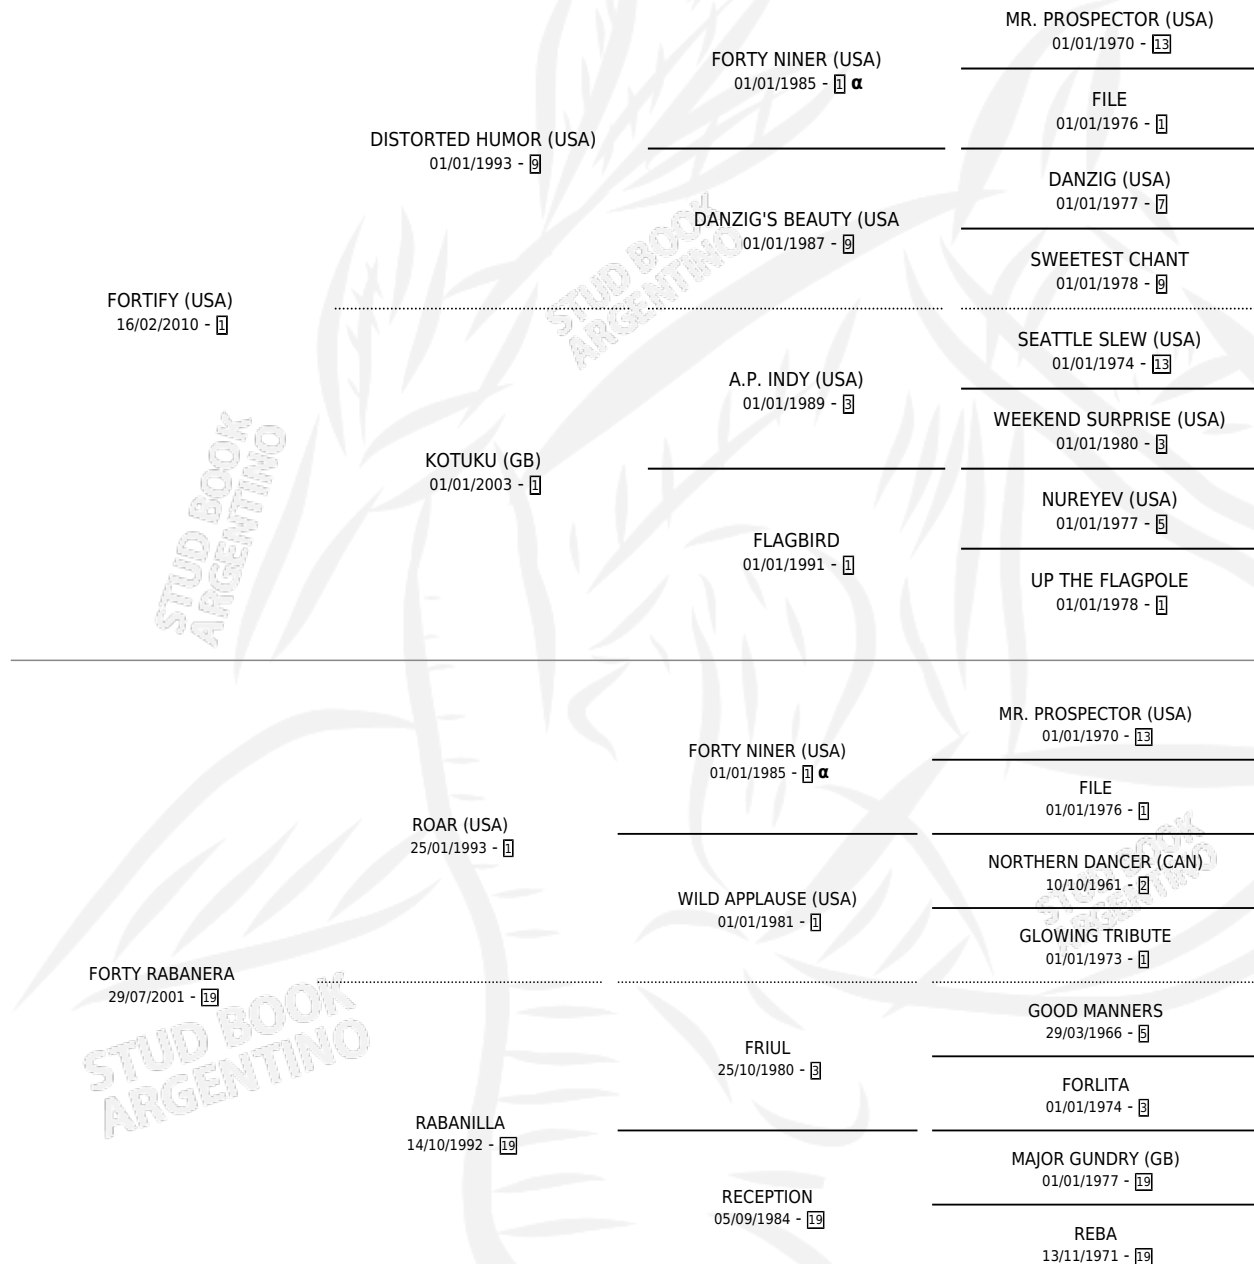

RABANERO JOY

por FORTIFY (USA) y FORTY RABANERA por ROAR (USA)

Argentina · Macho · Zaino · SP · 31/10/2018
Familia 19 · Volumen 43

ESTADO

TIPIFICACIÓN SANGUÍNEA	X
TIPIFICACIÓN POR ADN	✓
PASAPORTE	✓
IDENTIFICACIÓN POR MICROCHIP	✓
REPRODUCTOR	X

Lugar de nacimiento: El Arroyo

Criador: Reale Nicolas y Reale Agustin

PEDIGREE

INBREEDING : α

CAMPAÑA

Solo carreras oficiales de Argentina

POR EDAD

EDAD	CC	1°	2°	3°	4°	5°	NP	CLC	CLG	CLCG1	CLGG1	IMPORTE	GANANCIA / CC
5 AÑOS	4	0	0	0	1	1	2	0	0	0	0	\$183,000	\$45,750
TOTALES	4	0	0	0	1	1	2	0	0	0	0	\$183,000	\$45,750
%		0.0%	0.0%	0.0%	25.0%	25.0%	50.0%	0.0%	0.0%	0.0%	0.0%		

No placés en Palermo y San Isidro en 4 carreras disputadas.

POR DISTANCIA

HIPODROMO	CC	1°	2°	3°	4°	5°	NP	CLC	CLG	CLCG1	CLGG1	IMPORTE
SAN ISIDRO	2	0	0	0	0	1	1	0	0	0	0	\$53,000
1200 MTS	2	0	0	0	0	1	1	0	0	0	0	\$53,000
PALERMO	2	0	0	0	1	0	1	0	0	0	0	\$130,000
1300 MTS	2	0	0	0	1	0	1	0	0	0	0	\$130,000