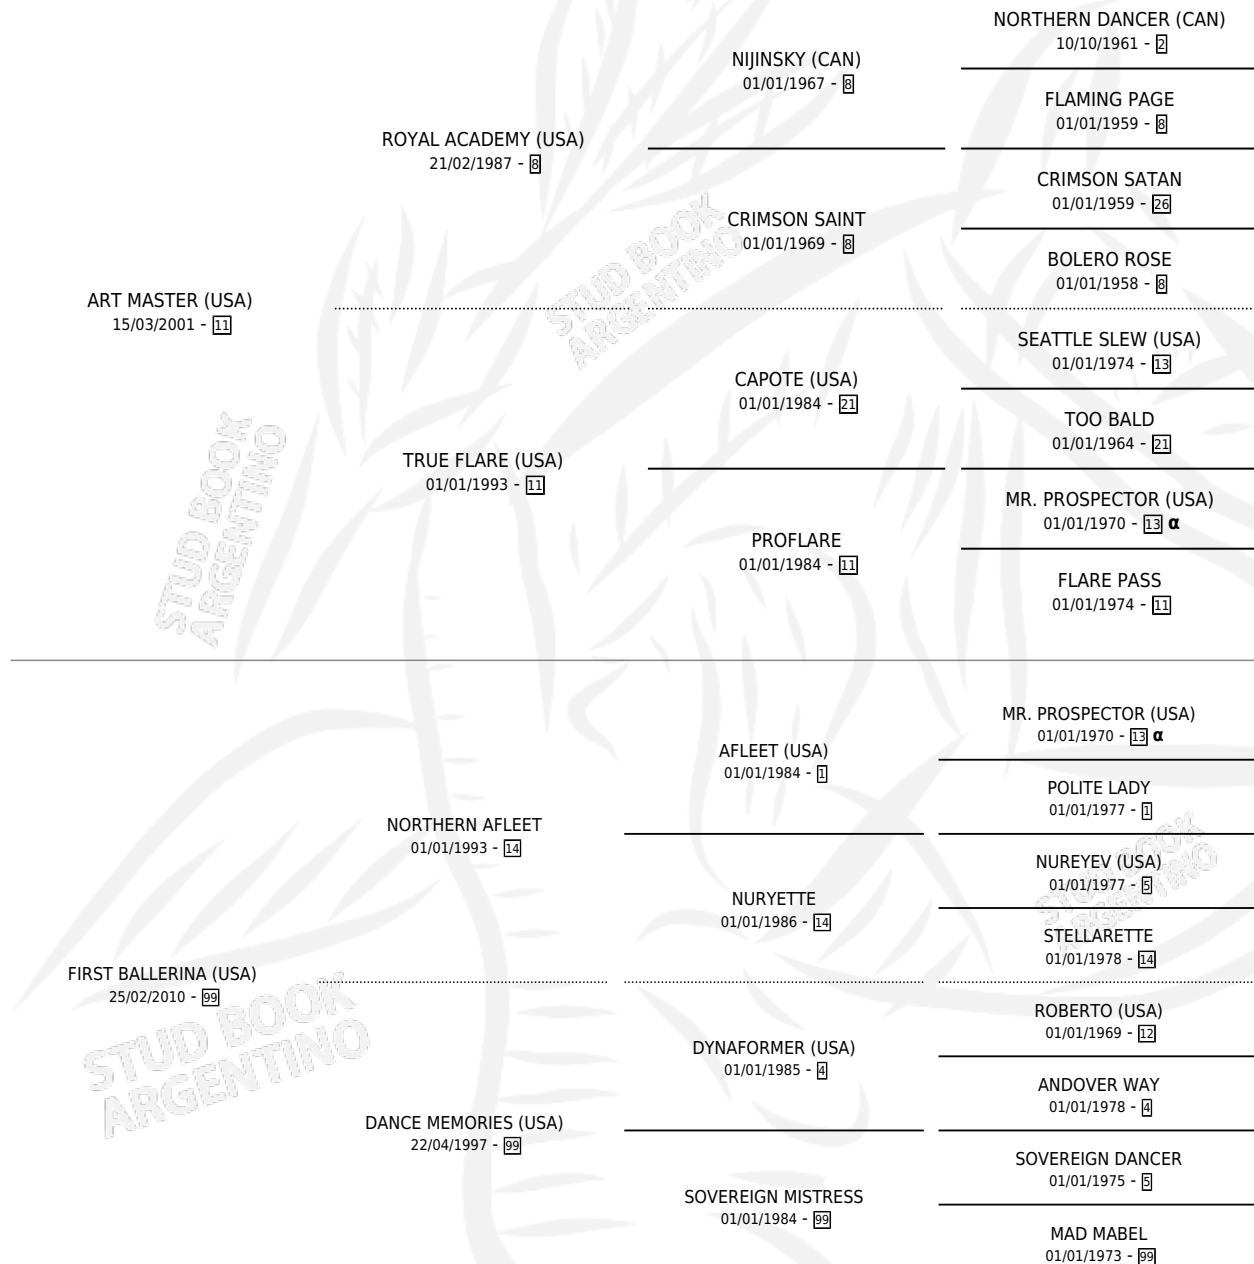

# BAILARIN CLASICO

por ART MASTER (USA) y FIRST BALLERINA (USA) por  
NORTHERN AFLEET

Argentina · Macho · Zaino Colorado · SP · 07/12/2018  
Familia 99 · Volumen 43

## ESTADO

TIPIFICACIÓN SANGUÍNEA	X
TIPIFICACIÓN POR ADN	✓
PASAPORTE	✓
IDENTIFICACIÓN POR MICROCHIP	✓
REPRODUCTOR	X

**Lugar de nacimiento:** Lef Kawell

**Criador:** Mases Enrique Hugo y Del Rio Jorge Miguel

## PEDIGREE

INBREEDING :  $\alpha$