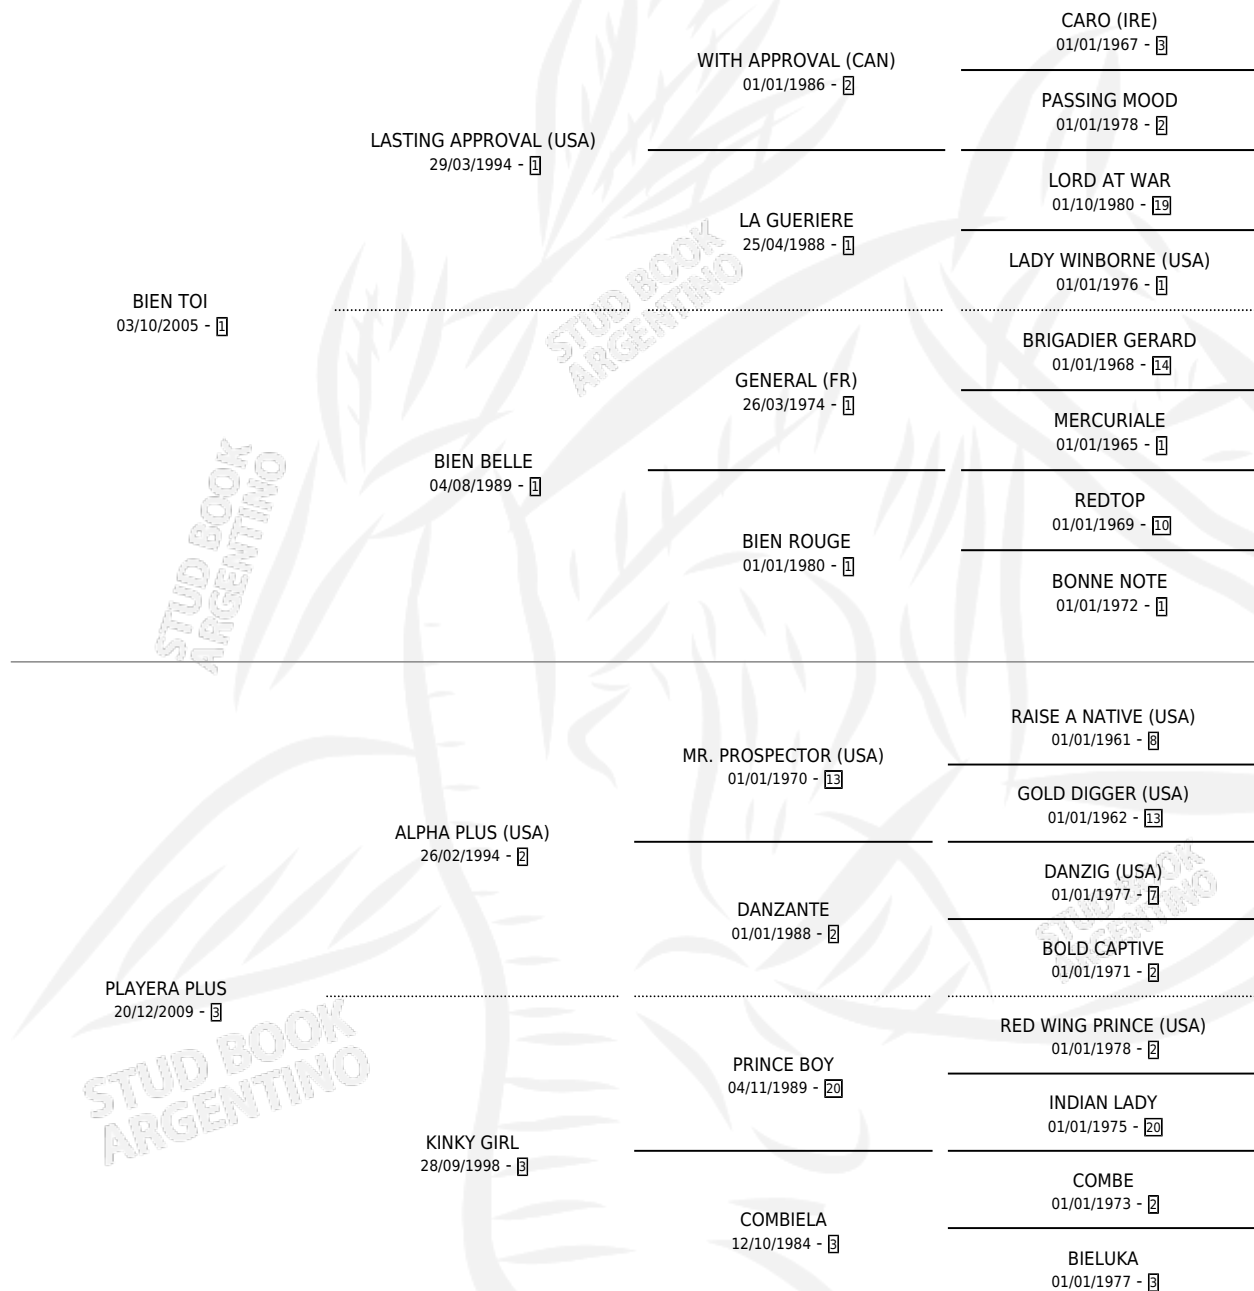

PLAYERO TOI

por BIEN TOI y PLAYERA PLUS por ALPHA PLUS (USA)

Argentina · Macho · Zaino · SP · 25/11/2018
Familia 3 · Volumen 43

ESTADO

TIPIFICACIÓN SANGUÍNEA	X
TIPIFICACIÓN POR ADN	X
PASAPORTE	X
IDENTIFICACIÓN POR MICROCHIP	X
REPRODUCTOR	X

Lugar de nacimiento: El Elegido

Criador: Severina Victor Oscar

PEDIGREE

PLAYERO TOI

Datos oficiales del Stud Book Argentino

Documento generado el 10/05/2026

studbook.org.ar