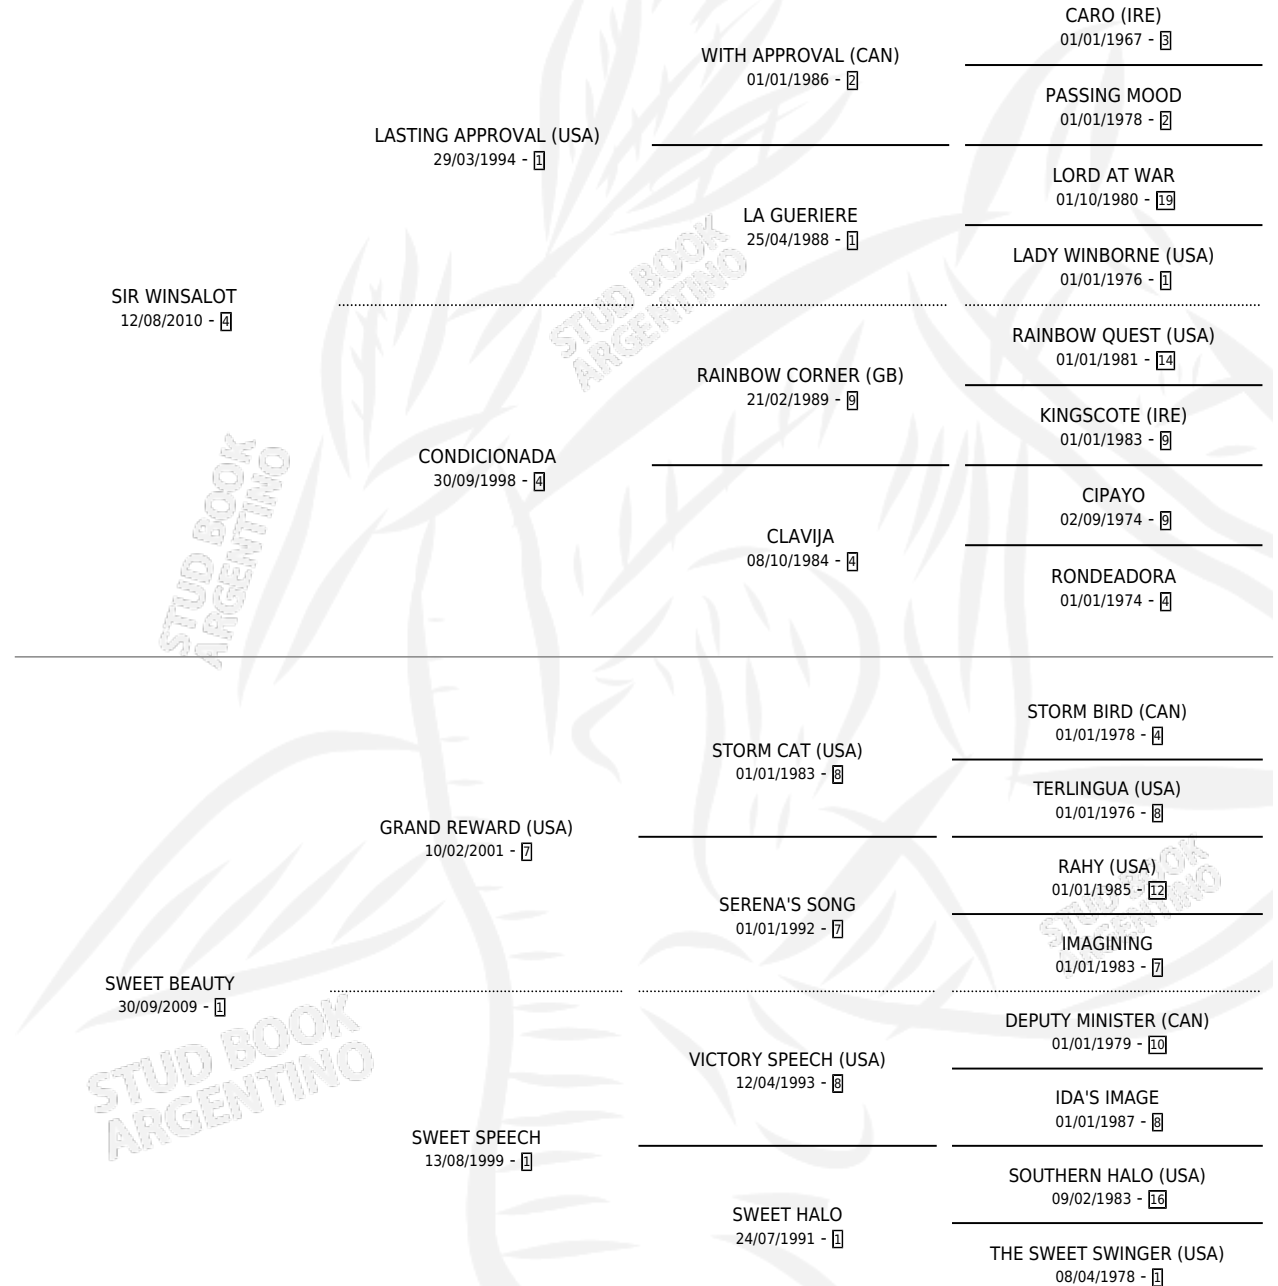

SWEET LOT

por SIR WINSALOT y SWEET BEAUTY por GRAND REWARD (USA)

Argentina · Hembra · Zaino · SP · 14/10/2018
Familia 1-x · Volumen 43

ESTADO

TIPIFICACIÓN SANGUÍNEA	X
TIPIFICACIÓN POR ADN	✓
PASAPORTE	✓
IDENTIFICACIÓN POR MICROCHIP	✓
REPRODUCTOR	✓

Lugar de nacimiento: La Numancia

Criador: El Molino Viejo S.A. y La Bernardina S.A.

PEDIGREE

CAMPAÑA

Solo carreras oficiales de Argentina

POR EDAD

EDAD	CC	1°	2°	3°	4°	5°	NP	CLC	CLG	CLCG1	CLGG1	IMPORTE	GANANCIA / CC
3 AÑOS	1	0	1	0	0	0	0	0	0	0	0	\$245,000	\$245,000
4 AÑOS	18	2	4	5	3	3	1	0	0	0	0	\$2,862,500	\$159,028
5 AÑOS	15	2	0	1	2	3	7	0	0	0	0	\$2,706,500	\$180,433
TOTALES	34	4	5	6	5	6	8	0	0	0	0	\$5,814,000	\$171,000
%		11.8%	14.7%	17.6%	14.7%	17.6%	23.5%	0.0%	0.0%	0.0%	0.0%		

Ganadora de 4 carreras en San Isidro y Palermo - \$5,814,000, a los 4 y 5 años.

POR DISTANCIA

HIPODROMO	CC	1°	2°	3°	4°	5°	NP	CLC	CLG	CLG1	CLGG1	IMPORTE
PALERMO	26	2	5	5	3	4	7	0	0	0	0	\$4,289,500
1200 MTS	10	2	2	1	0	1	4	0	0	0	0	\$2,517,500
1000 MTS	15	0	3	4	2	3	3	0	0	0	0	\$1,689,500
1100 MTS	1	0	0	0	1	0	0	0	0	0	0	\$82,500
SAN ISIDRO	8	2	0	1	2	2	1	0	0	0	0	\$1,524,500
1200 MTS	5	0	0	0	2	2	1	0	0	0	0	\$266,500
1100 MTS	3	2	0	1	0	0	0	0	0	0	0	\$1,258,000