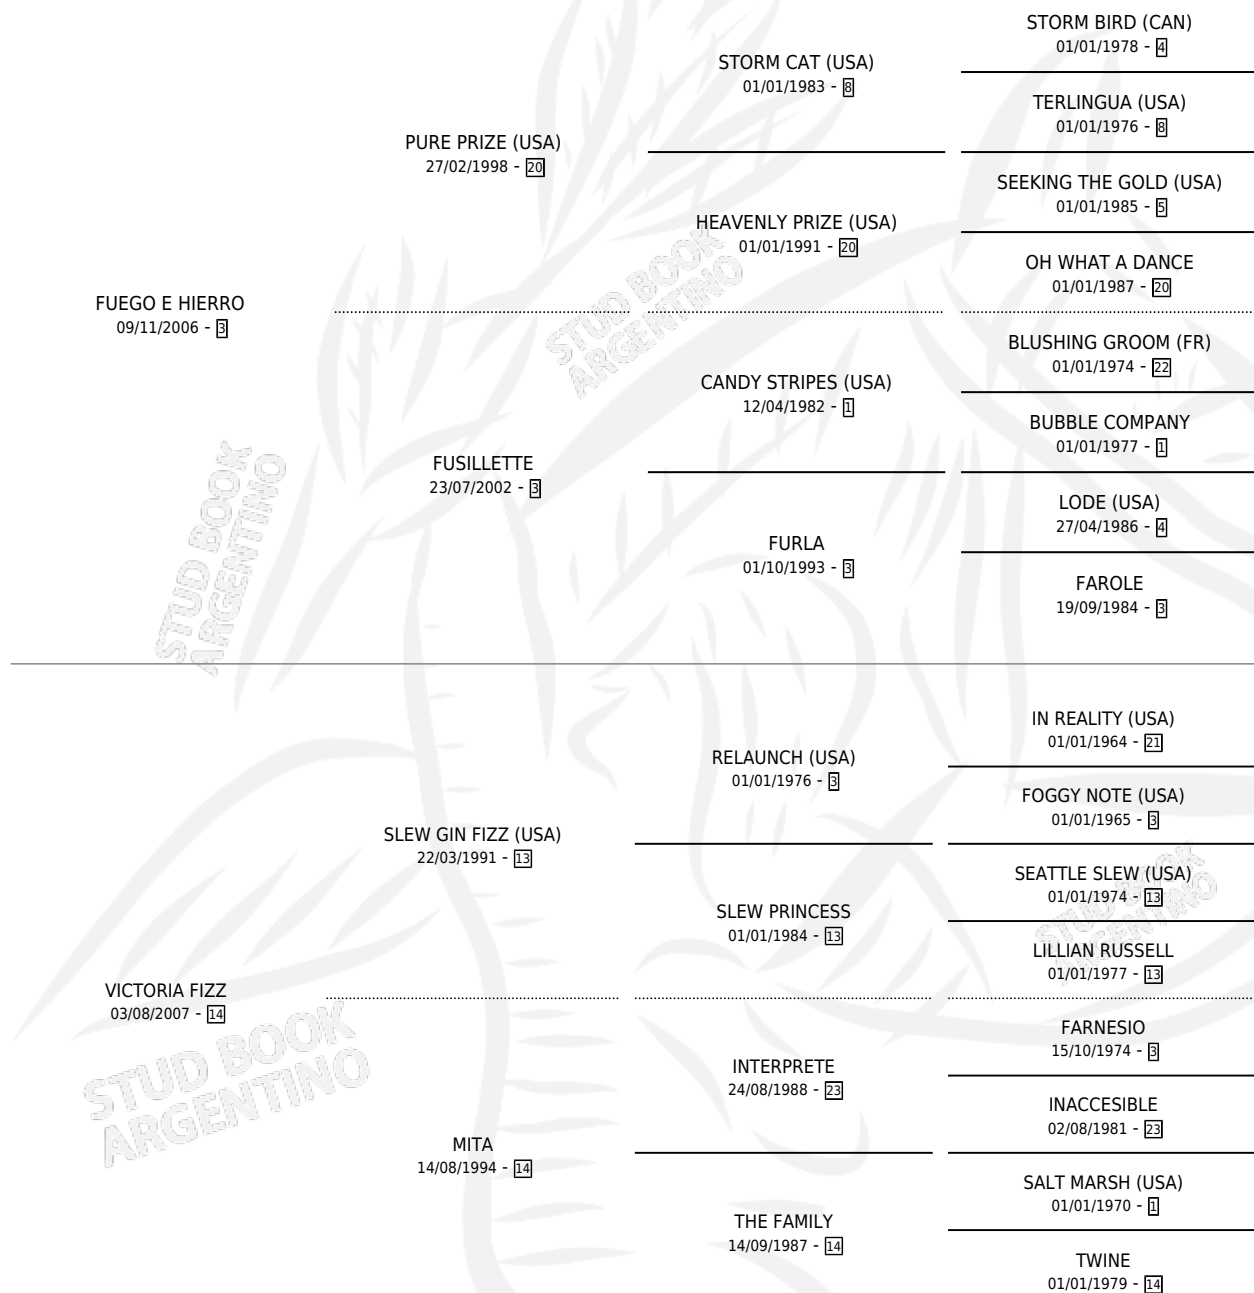

VITTORIO

por **FUEGO E HIERRO** y **VICTORIA FIZZ** por **SLEW GIN FIZZ (USA)**

Argentina · Macho · Zaino · SP · 10/11/2018
Familia 14-c · Volumen 43

ESTADO

TIPIFICACIÓN SANGUÍNEA	X
TIPIFICACIÓN POR ADN	✓
PASAPORTE	✓
IDENTIFICACIÓN POR MICROCHIP	✓
REPRODUCTOR	X

Lugar de nacimiento: Los Paraisos
Criador: Los Paraisos

PEDIGREE

CAMPAÑA

Solo carreras oficiales de Argentina

POR EDAD

EDAD	CC	1°	2°	3°	4°	5°	NP	CLC	CLG	CLCG1	CLGG1	IMPORTE	GANANCIA / CC
3 AÑOS	1	1	0	0	0	0	0	0	0	0	0	\$303,000	\$303,000
4 AÑOS	8	1	0	2	2	0	3	1	0	0	0	\$1,072,000	\$134,000
5 AÑOS	6	2	0	2	0	2	0	0	0	0	0	\$2,707,764	\$451,294
TOTALES	15	4	0	4	2	2	3	1	0	0	0	\$4,082,764	\$272,184
%		26.7%	0.0%	26.7%	13.3%	13.3%	20.0%	6.7%	0.0%	0.0%	0.0%		