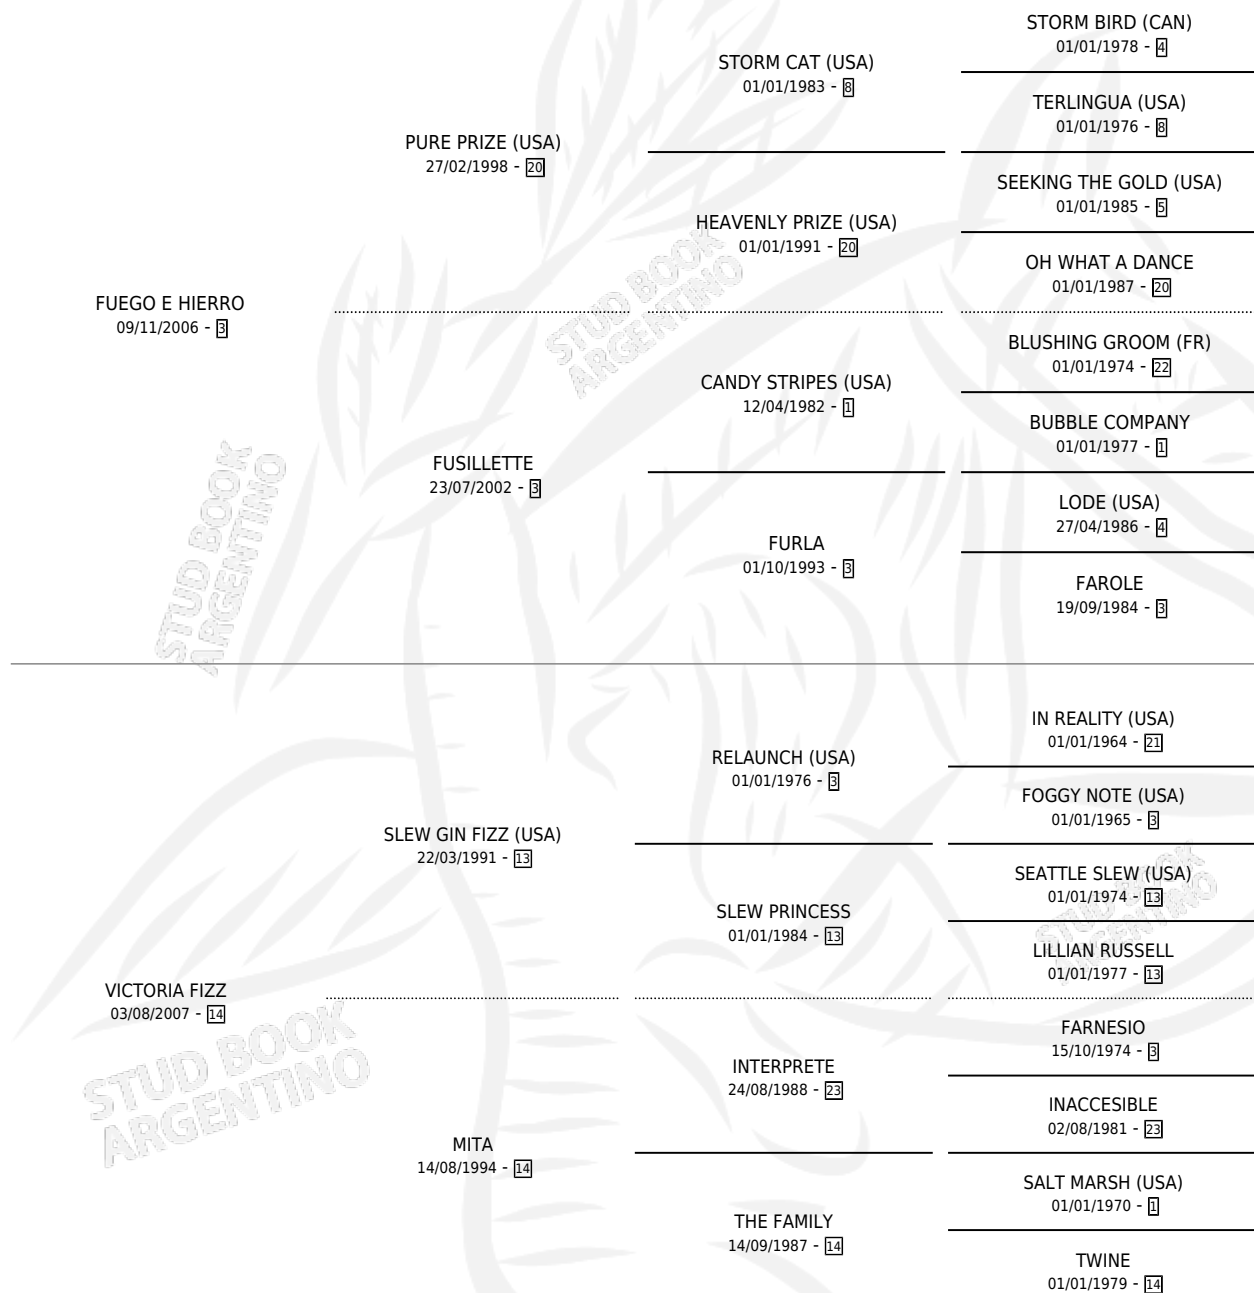

VITTORIO

por **FUEGO E HIERRO** y **VICTORIA FIZZ** por **SLEW GIN FIZZ (USA)**

Argentina · Macho · Zaino · SP · 10/11/2018
Familia 14-c · Volumen 43

ESTADO

TIPIFICACIÓN SANGUÍNEA	X
TIPIFICACIÓN POR ADN	✓
PASAPORTE	✓
IDENTIFICACIÓN POR MICROCHIP	✓
REPRODUCTOR	X

Lugar de nacimiento: Los Paraisos

Criador: Los Paraisos

PEDIGREE