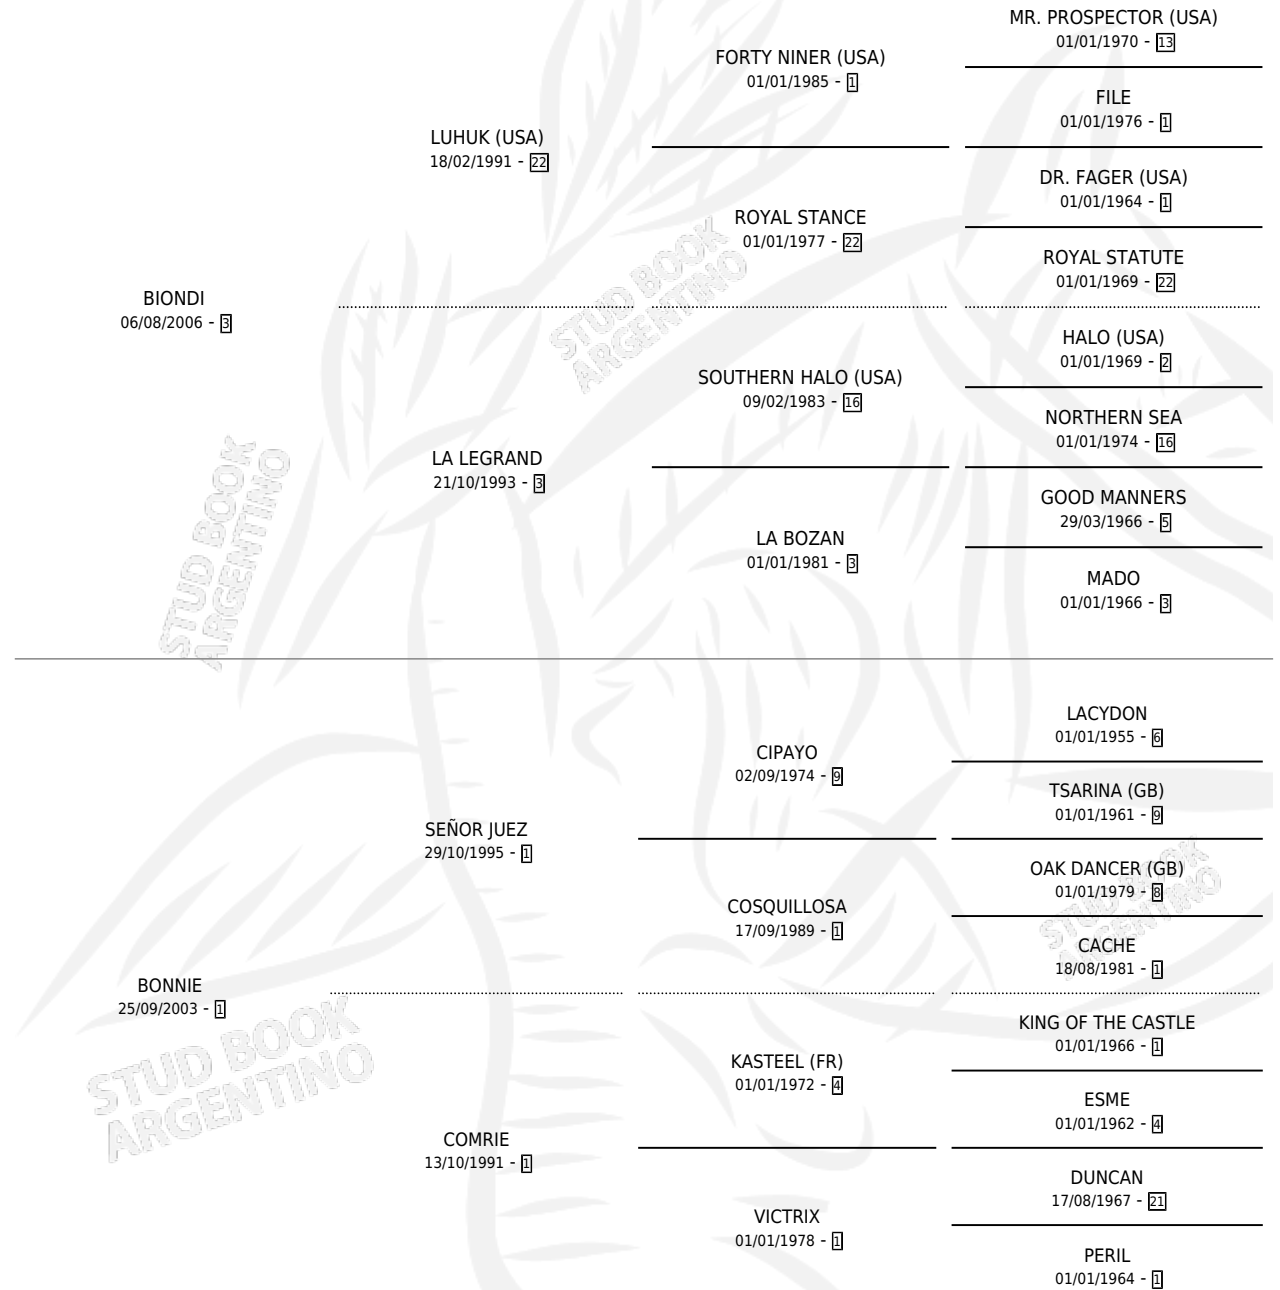

BIO SERRANA

por **BIONDI** y **BONNIE** por **SEÑOR JUEZ**

Argentina · Hembra · Zaino Colorado · SP · 24/10/2018
Familia 1-o · Volumen 43

ESTADO

TIPIFICACIÓN SANGUÍNEA	X
TIPIFICACIÓN POR ADN	✓
PASAPORTE	✓
IDENTIFICACIÓN POR MICROCHIP	✓
REPRODUCTOR	X

Lugar de nacimiento: 14 De Julio

Criador: Capilla De La Sierra

PEDIGREE

BIO SERRANA

Datos oficiales del Stud Book Argentino

Documento generado el 14/05/2026

studbook.org.ar