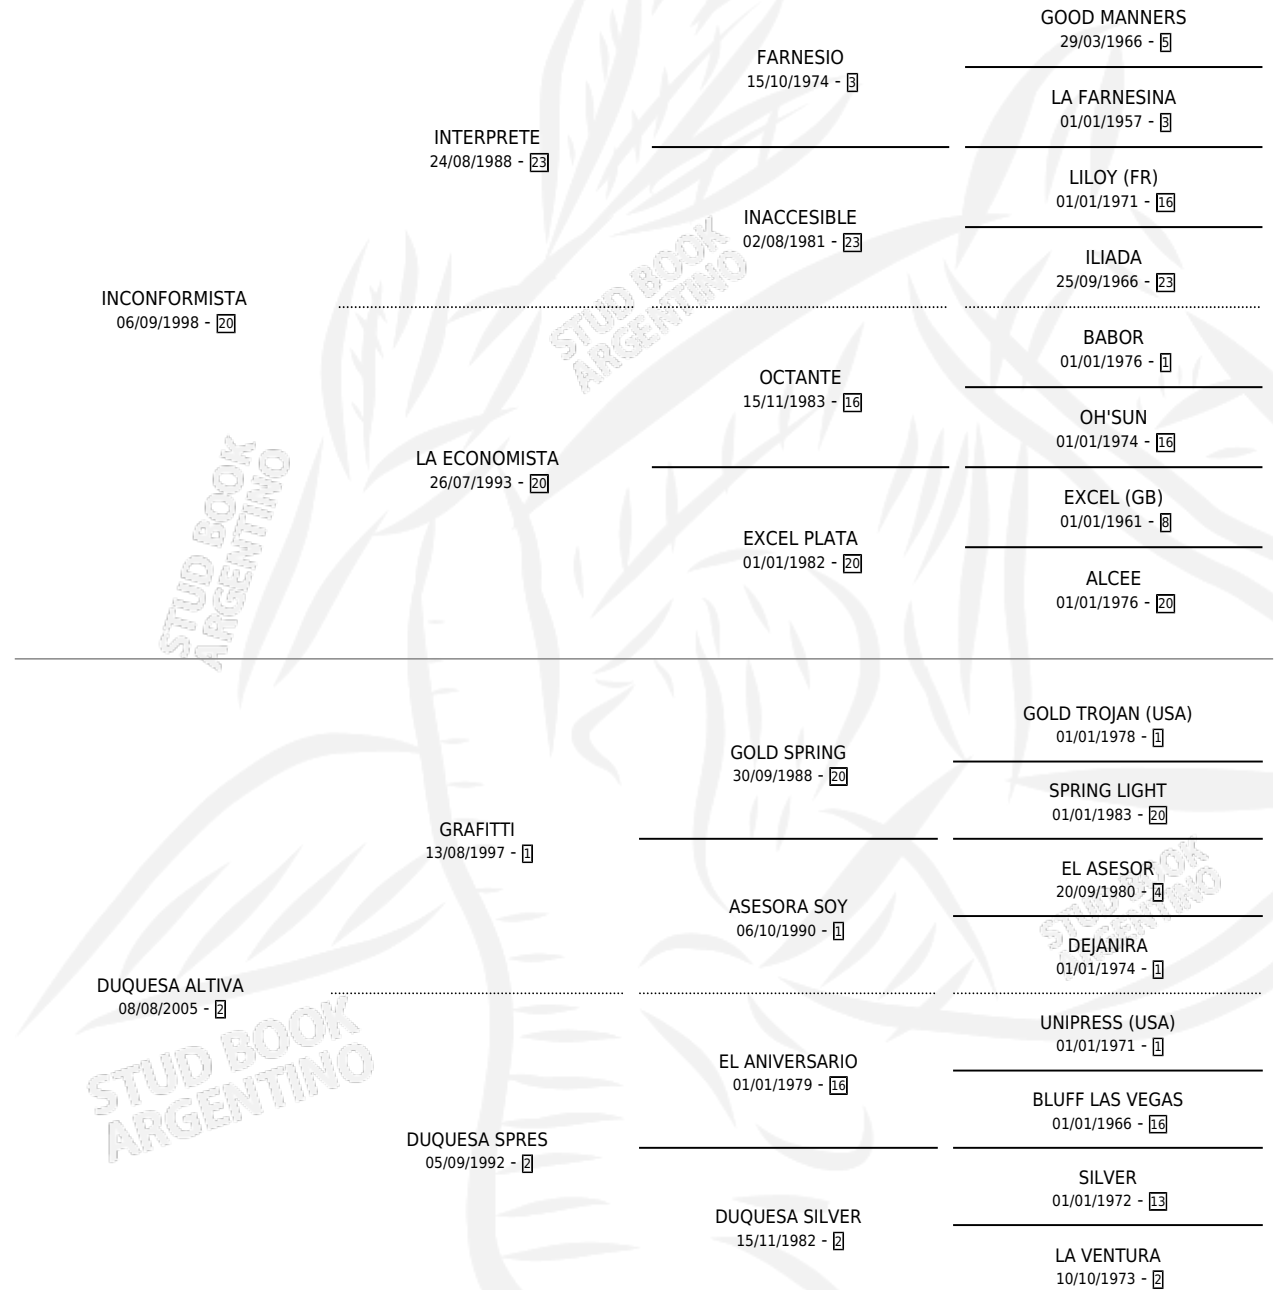

SOY ALTIVO

por **INCONFORMISTA** y **DUQUESA ALTIVA** por **GRAFITTI**

Argentina · Macho · Alazan · SP · 15/10/2018
Familia 2-f · Volumen 43

ESTADO

TIPIFICACIÓN SANGUÍNEA	X
TIPIFICACIÓN POR ADN	X
PASAPORTE	X
IDENTIFICACIÓN POR MICROCHIP	X
REPRODUCTOR	X

Lugar de nacimiento: Las Dos H

Criador: Las Dos H

PEDIGREE

SOY ALTIVO

Datos oficiales del Stud Book Argentino

Documento generado el 09/05/2026

studbook.org.ar