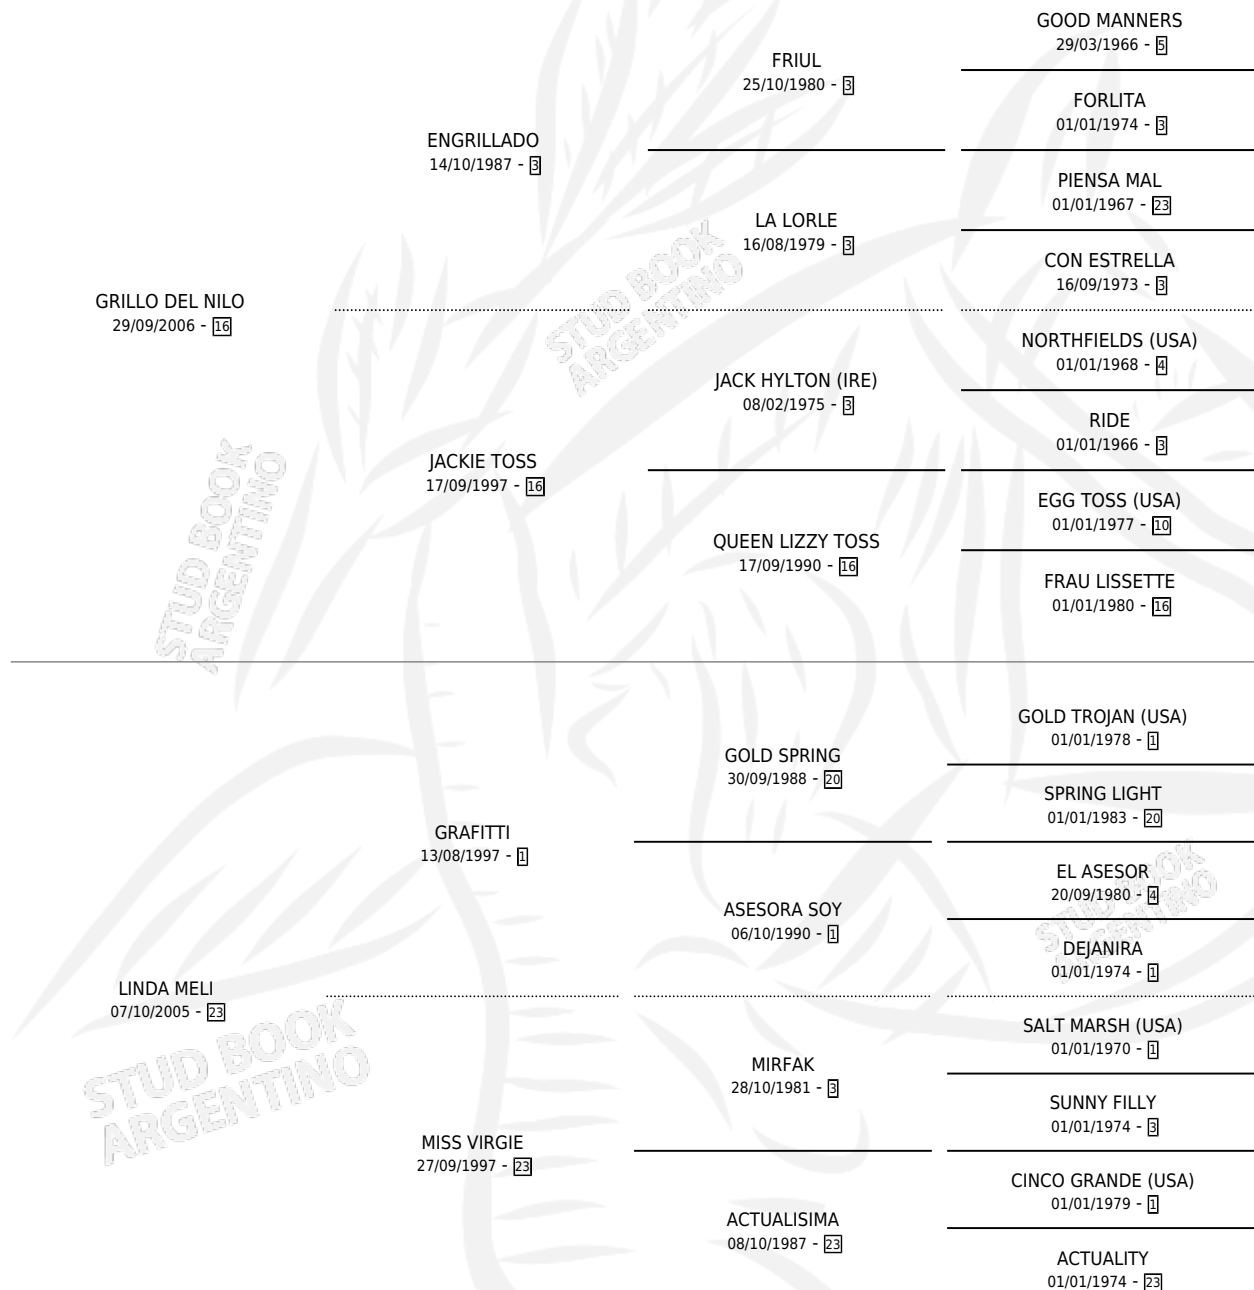

SOY LINDA

por GRILLO DEL NILO y LINDA MELI por GRAFITTI

Argentina · Hembra · Alazan · SP · 15/10/2018
Familia 23-a · Volumen 43

ESTADO

TIPIFICACIÓN SANGUÍNEA	X
TIPIFICACIÓN POR ADN	✓
PASAPORTE	✓
IDENTIFICACIÓN POR MICROCHIP	✓
REPRODUCTOR	✓

Lugar de nacimiento: Las Dos H

Criador: Las Dos H

~

HIJOS

	MACHOS	HEMBRAS
1 NACIERON	0	1
SIN ACTUACIONES		

PEDIGREE