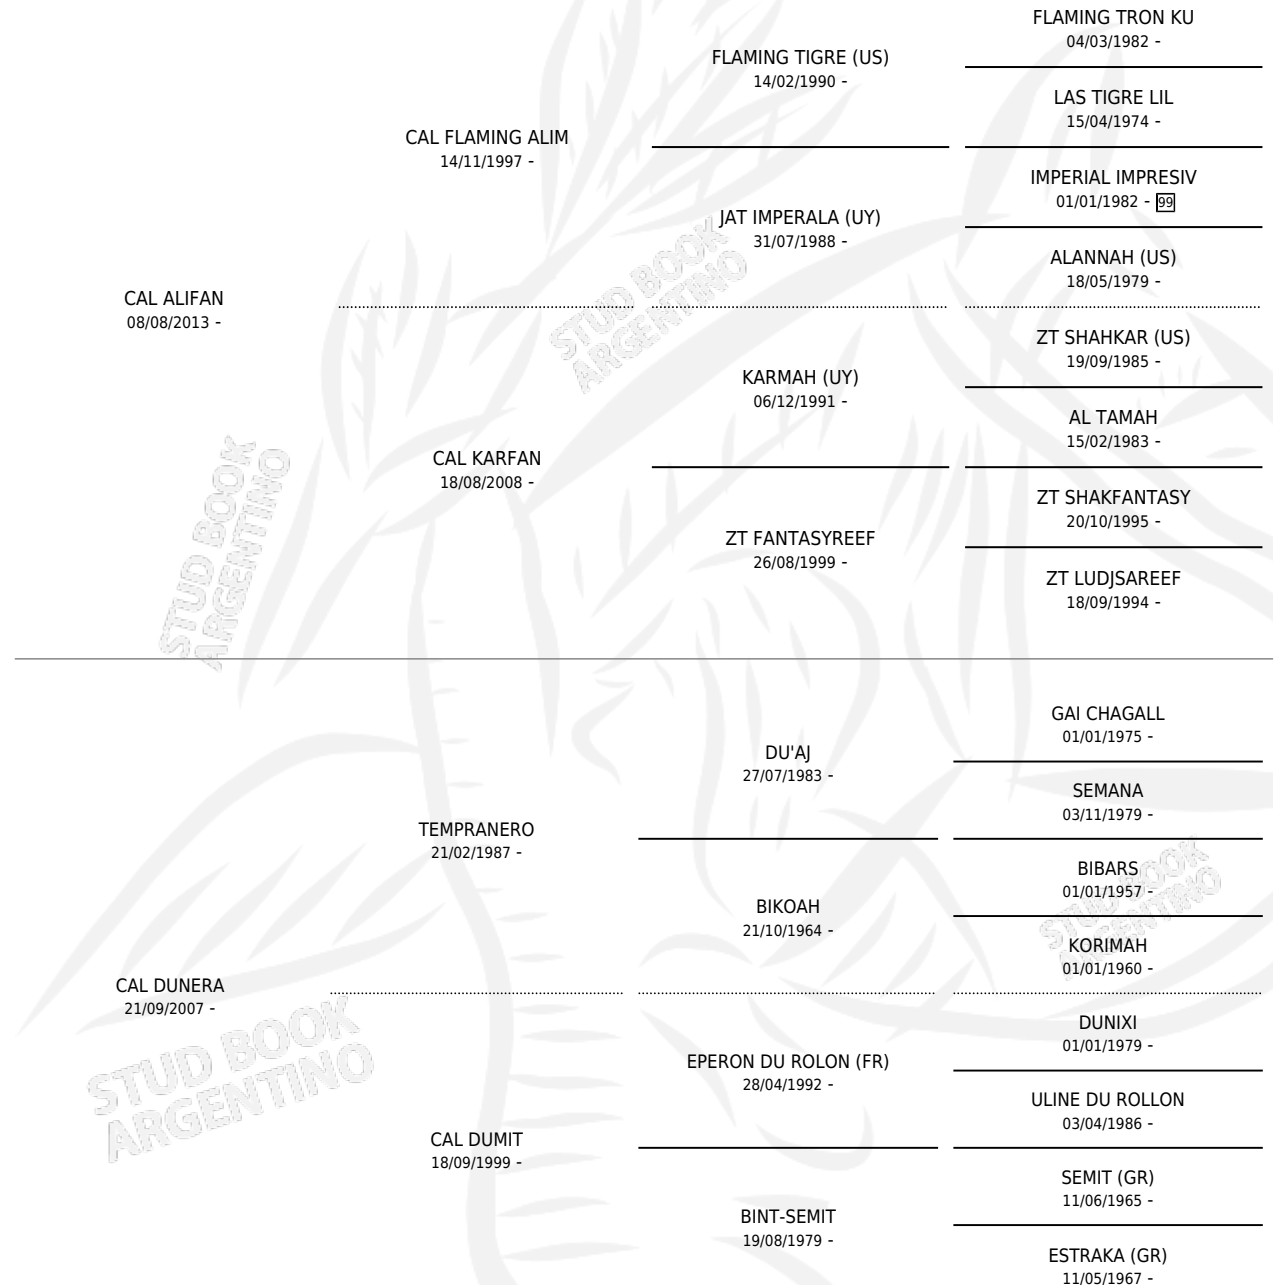

LPH FADHILA

por CAL ALIFAN y CAL DUNERA por TEMPRANERO

Argentina · Hembra · Zaino Colorado · AP · 04/12/2018
Familia · Volumen 43

ESTADO

TIPIFICACIÓN SANGUÍNEA	X
TIPIFICACIÓN POR ADN	X
PASAPORTE	X
IDENTIFICACIÓN POR MICROCHIP	X
REPRODUCTOR	X

Lugar de nacimiento: La Porfiada Correas

Criador: La Porfiada Correas

PEDIGREE