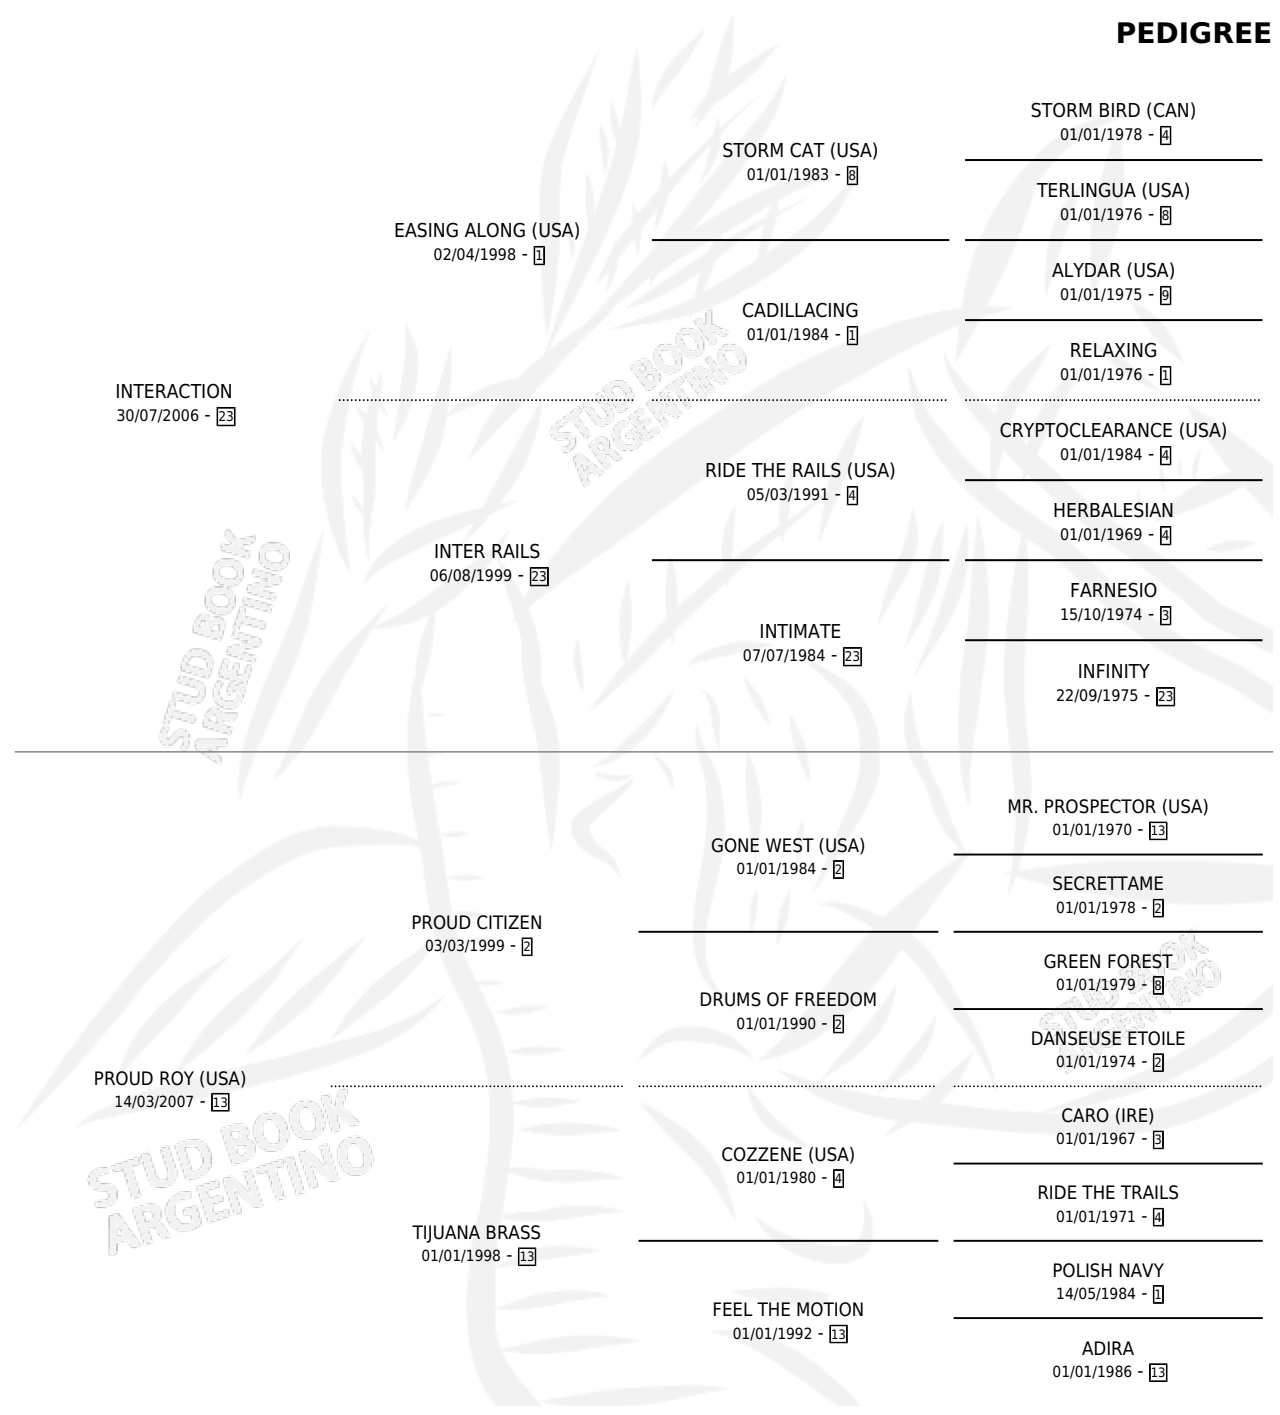

INTERPROUD

por **INTERACTION** y **PROUD ROY (USA)** por **PROUD CITIZEN**

Argentina · Hembra · Zaino · SP · 29/09/2018
Familia 13-c · Volumen 43

ESTADO

TIPIFICACIÓN SANGUÍNEA	X
TIPIFICACIÓN POR ADN	✓
PASAPORTE	✓
IDENTIFICACIÓN POR MICROCHIP	✓
REPRODUCTOR	X

Lugar de nacimiento: Vadarkblar

Criador: Vadarkblar

PEDIGREE

CAMPAÑA

Solo carreras oficiales de Argentina

POR EDAD

EDAD	CC	1°	2°	3°	4°	5°	NP	CLC	CLG	CLCG1	CLGG1	IMPORTE	GANANCIA / CC
3 AÑOS	6	0	2	0	2	0	2	0	0	0	0	\$479,360	\$79,893
4 AÑOS	11	0	2	3	2	1	3	0	0	0	0	\$1,071,037	\$97,367
5 AÑOS	6	1	0	0	0	2	3	1	0	0	0	\$785,750	\$130,958
TOTALES	23	1	4	3	4	3	8	1	0	0	0	\$2,336,147	\$101,572
%		4.3%	17.4%	13.0%	17.4%	13.0%	34.8%	4.3%	0.0%	0.0%	0.0%		