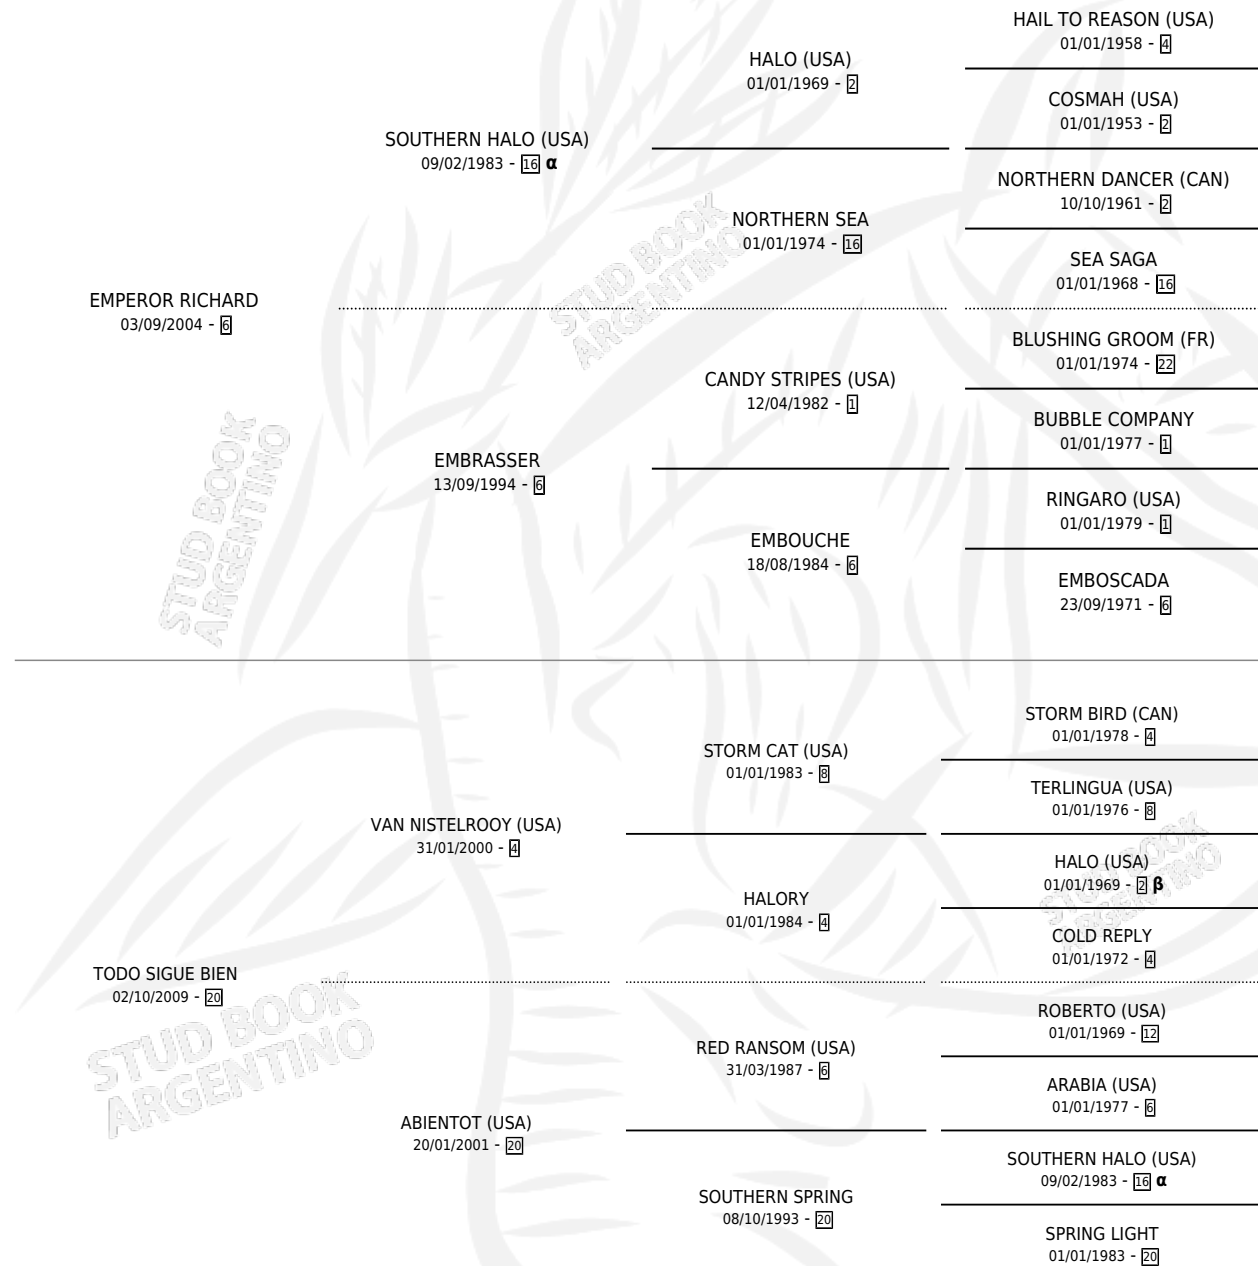

BIEN SLIGHT

por **EMPEROR RICHARD** y **TODO SIGUE BIEN** por **VAN NISTELROOY (USA)**

Argentina · Hembra · Zaino · SP · 31/10/2018
Familia 20-c · Volumen 43

ESTADO

TIPIFICACIÓN SANGUÍNEA	X
TIPIFICACIÓN POR ADN	✓
PASAPORTE	X
IDENTIFICACIÓN POR MICROCHIP	✓
REPRODUCTOR	X

Lugar de nacimiento: Ojos Azules
Criador: Alba Mario Sergio

PEDIGREE

INBREEDING : **α,β**

BIEN SLIGHT

Datos oficiales del Stud Book Argentino

Documento generado el 04/05/2026

studbook.org.ar