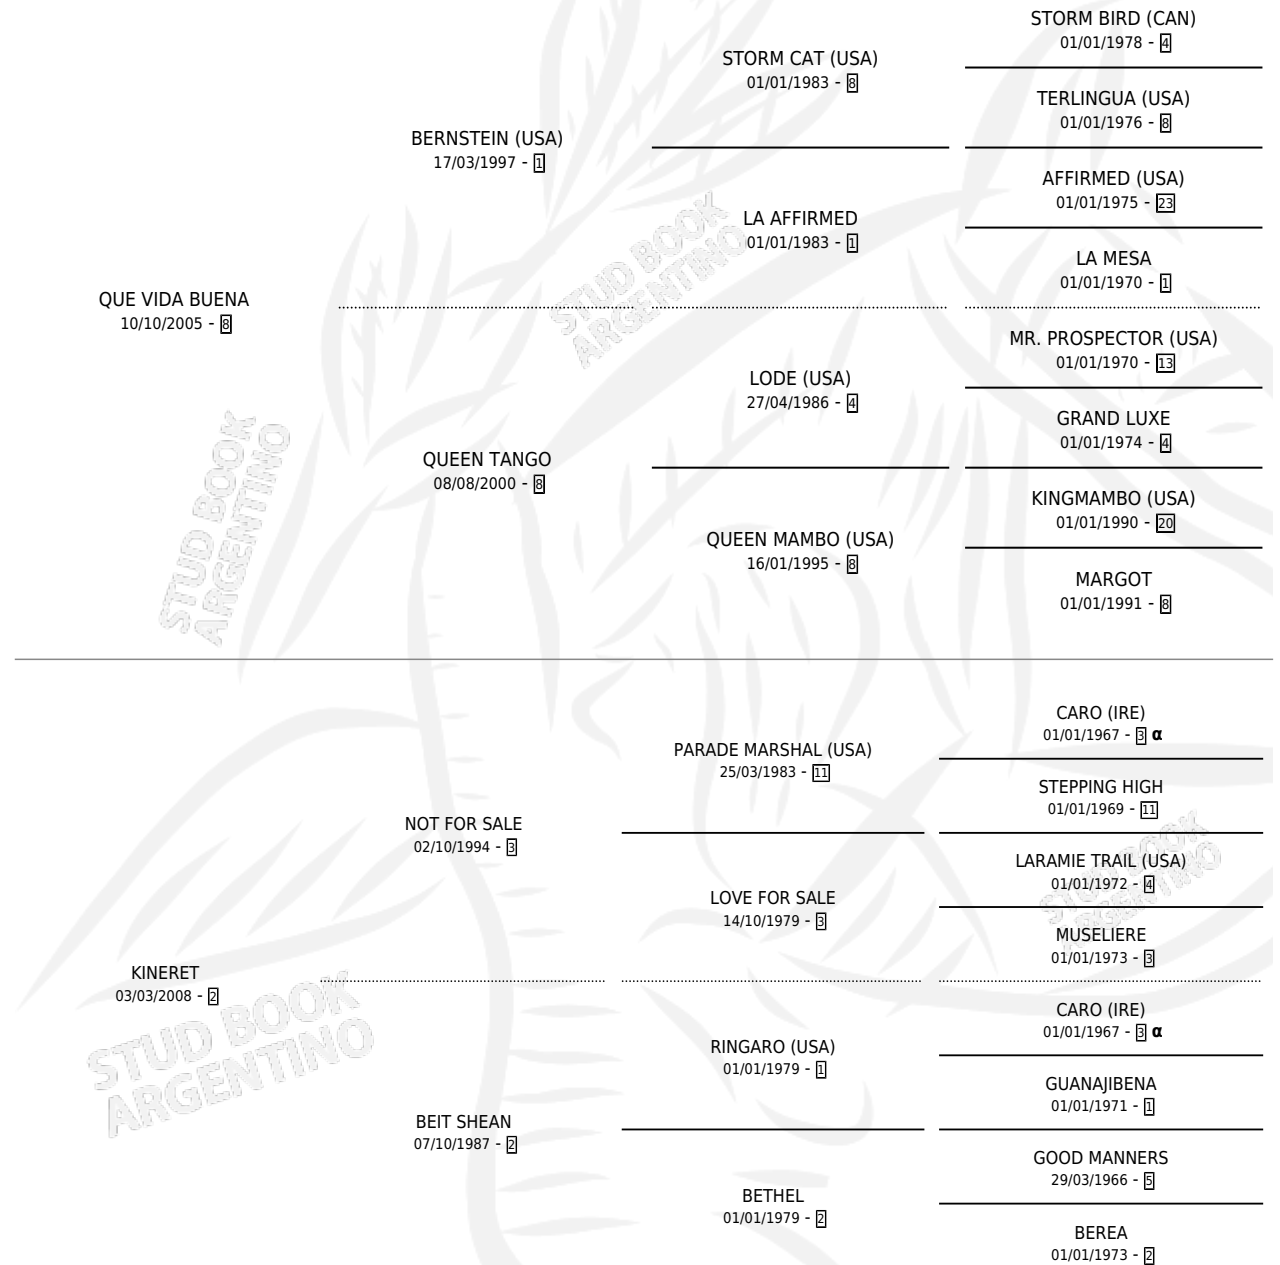

# LA KINE

por QUE VIDA BUENA y KINERET por NOT FOR SALE

Argentina · Hembra · Tordillo · SP · 29/11/2018  
Familia 2-u · Volumen 43

## ESTADO

TIPIFICACIÓN SANGUÍNEA	X
TIPIFICACIÓN POR ADN	✓
PASAPORTE	✓
IDENTIFICACIÓN POR MICROCHIP	✓
REPRODUCTOR	X

**Lugar de nacimiento:** Don Florentino  
**Criador:** Blanche Luis Alberto

## PEDIGREE

INBREEDING : α