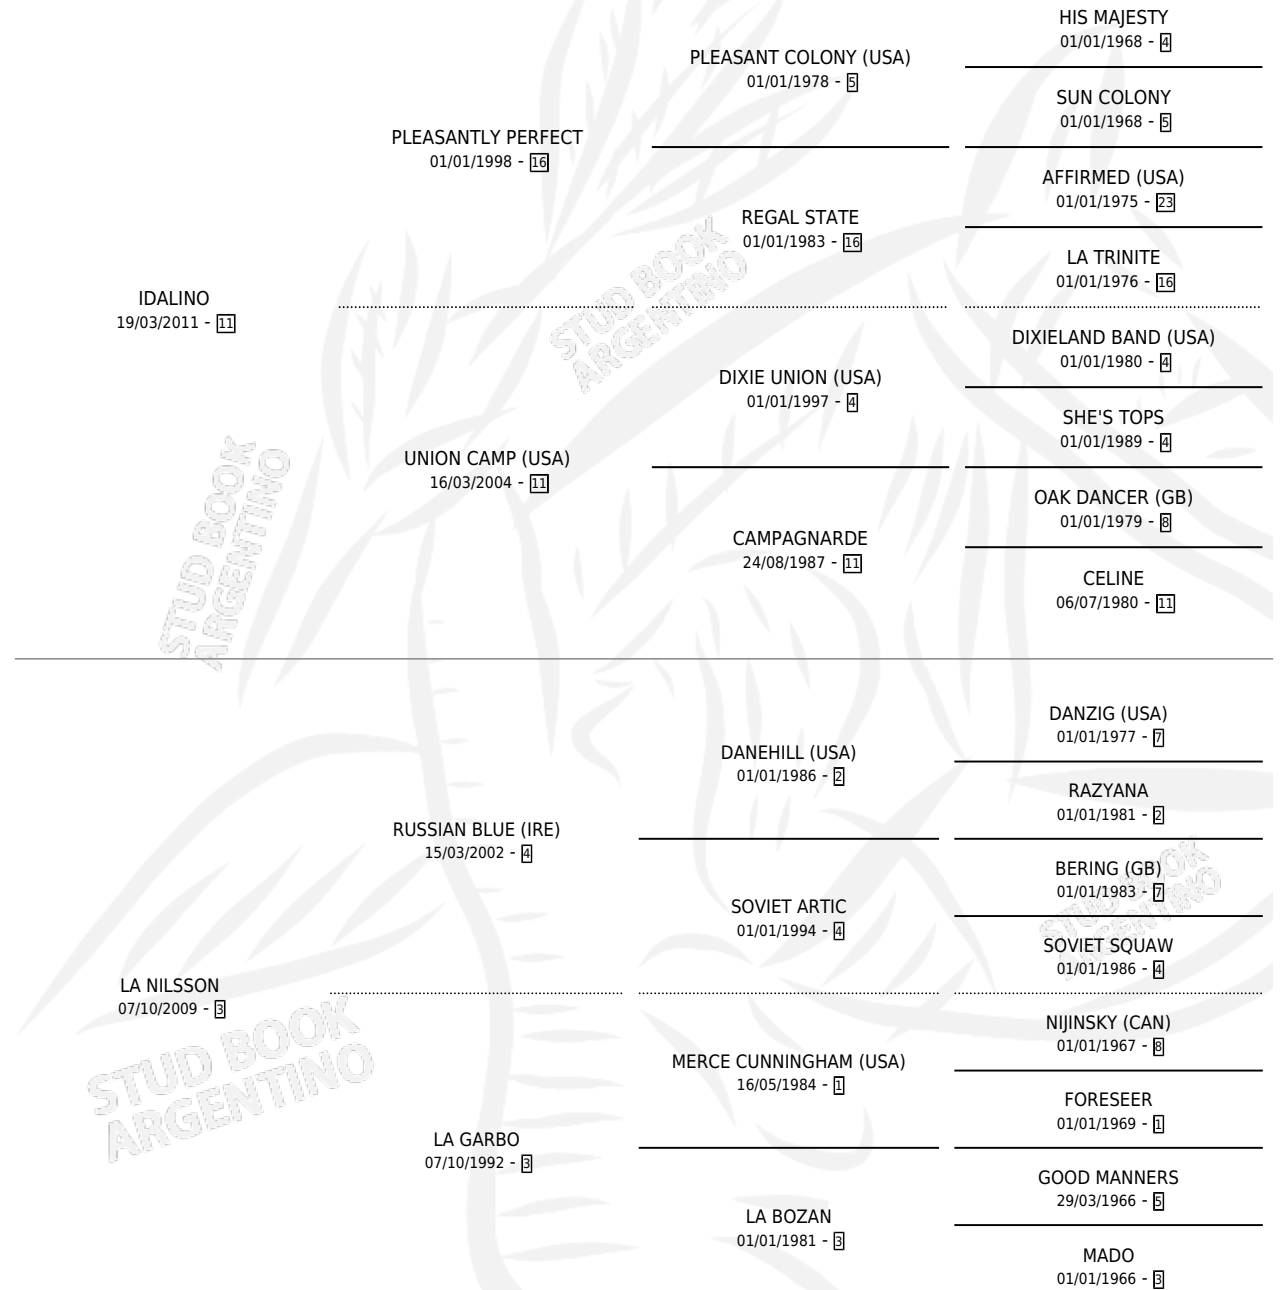

INMORTALIZADO

por IDALINO y LA NILSSON por RUSSIAN BLUE (IRE)

Argentina · Macho · Alazan · SP · 29/08/2018
Familia 3-h · Volumen 43

ESTADO

TIPIFICACIÓN SANGUÍNEA	X
TIPIFICACIÓN POR ADN	✓
PASAPORTE	✓
IDENTIFICACIÓN POR MICROCHIP	✓
REPRODUCTOR	X

Lugar de nacimiento: Nicanor

Criador: Karothy Francisco Emiliano y Guerra Maximo Aquilino

PEDIGREE

CAMPAÑA

Solo carreras oficiales de Argentina

POR EDAD

EDAD	CC	1°	2°	3°	4°	5°	NP	CLC	CLG	CLCG1	CLGG1	IMPORTE	GANANCIA / CC
4 AÑOS	4	0	0	0	0	1	3	0	0	0	0	\$0	\$0
TOTALES	4	0	0	0	0	1	3	0	0	0	0	\$0	\$0
%		0.0%	0.0%	0.0%	0.0%	25.0%	75.0%	0.0%	0.0%	0.0%	0.0%		