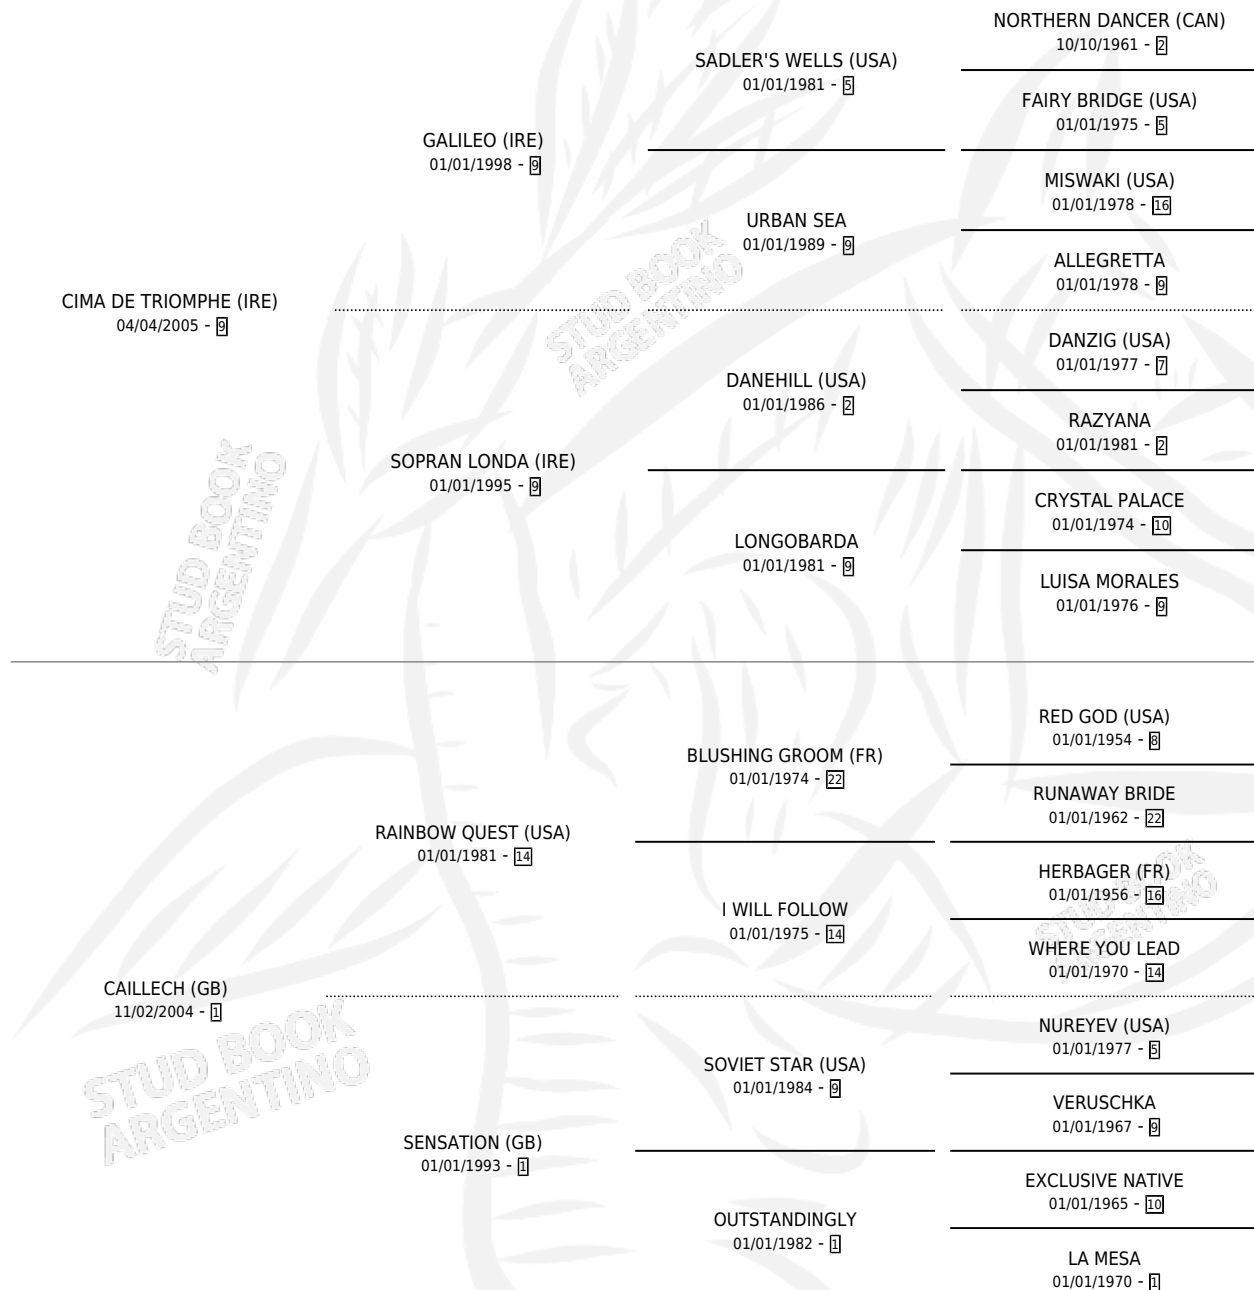

TARQUINO

por CIMA DE TRIOMPHE (IRE) y CAILLECH (GB) por RAINBOW QUEST (USA)

Argentina · Macho · Zaino · SP · 08/10/2018
Familia 1-x · Volumen 43

ESTADO

TIPIFICACIÓN SANGUÍNEA	X
TIPIFICACIÓN POR ADN	✓
PASAPORTE	✓
IDENTIFICACIÓN POR MICROCHIP	✓
REPRODUCTOR	X

Lugar de nacimiento: Nicanor
Criador: Nicanor

PEDIGREE

CAMPAÑA

Solo carreras oficiales de Argentina

POR EDAD

EDAD	CC	1°	2°	3°	4°	5°	NP	CLC	CLG	CLCG1	CLGG1	IMPORTE	GANANCIA / CC
2 AÑOS	1	0	0	0	0	0	1	0	0	0	0	\$0	\$0
3 AÑOS	2	0	0	0	0	0	2	0	0	0	0	\$0	\$0
TOTALES	3	0	0	0	0	0	3	0	0	0	0	\$0	\$0
%		0.0%	0.0%	0.0%	0.0%	0.0%	100%	0.0%	0.0%	0.0%	0.0%		