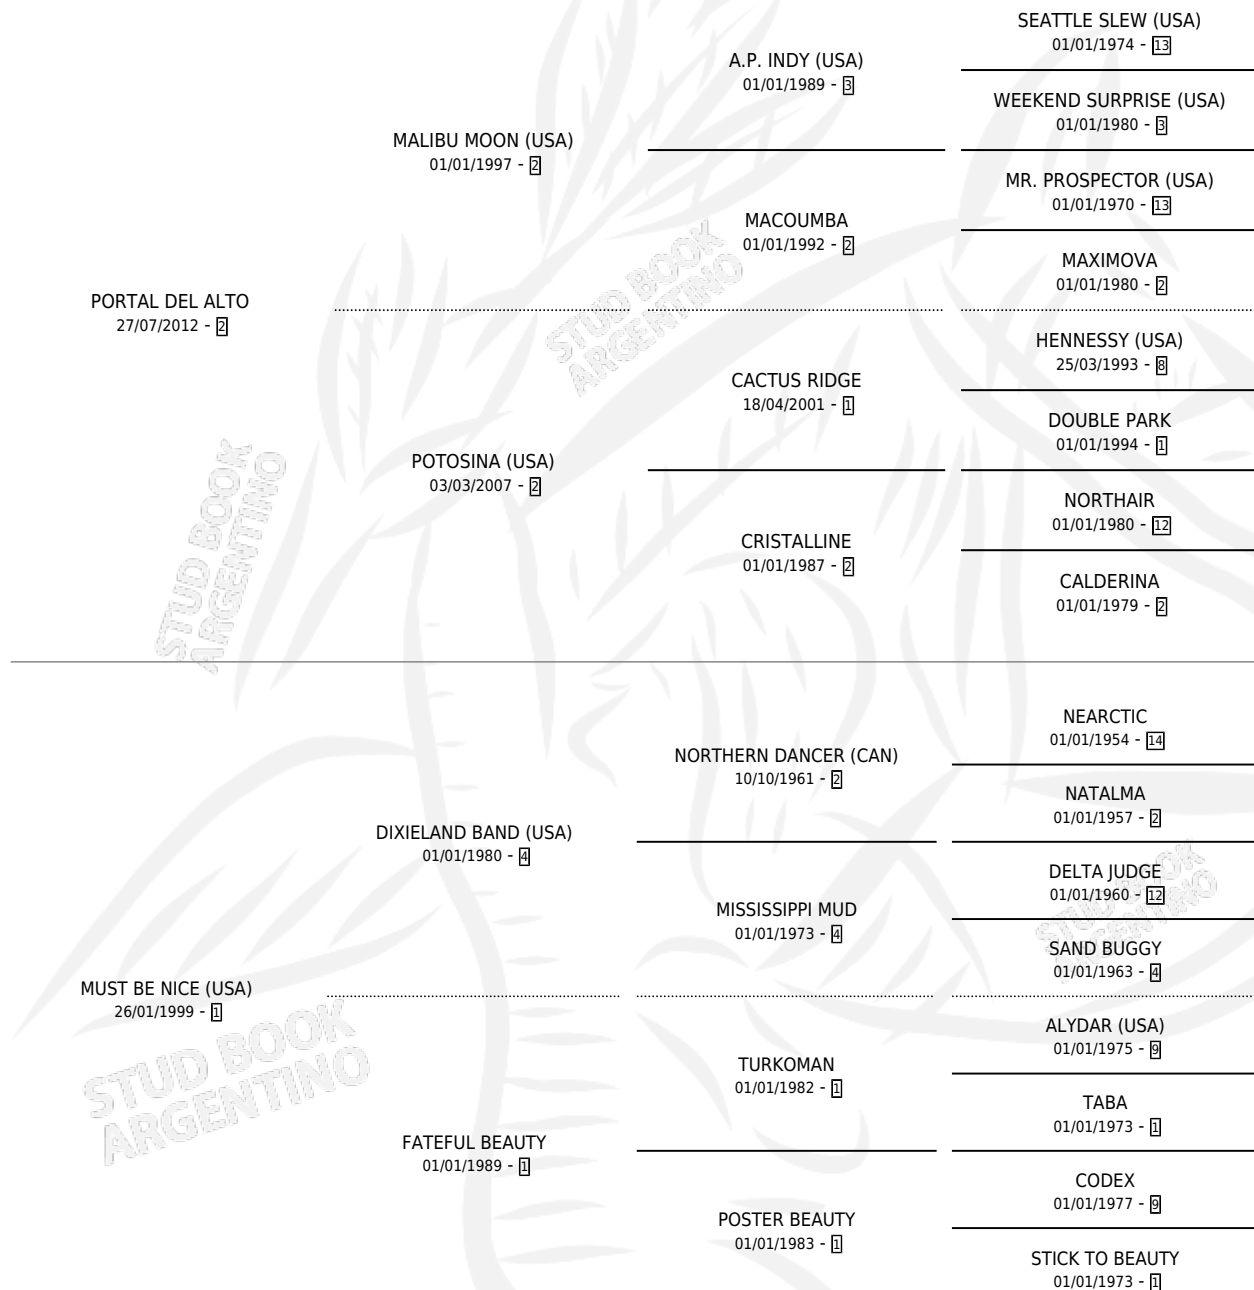

NAISTUMICHIU

por **PORTAL DEL ALTO** y **MUST BE NICE (USA)** por **DIXIELAND BAND (USA)**

Argentina · Macho · Zaino · SP · 11/10/2018
Familia 1-g · Volumen 43

ESTADO

TIPIFICACIÓN SANGUÍNEA	X
TIPIFICACIÓN POR ADN	✓
PASAPORTE	✓
IDENTIFICACIÓN POR MICROCHIP	✓
REPRODUCTOR	X

Lugar de nacimiento: La Mission Robles
Criador: Lottero Manuel Maria

PEDIGREE

CAMPAÑA

Solo carreras oficiales de Argentina

POR EDAD

EDAD	CC	1°	2°	3°	4°	5°	NP	CLC	CLG	CLCG1	CLGG1	IMPORTE	GANANCIA / CC
6 AÑOS	7	3	3	1	0	0	0	0	0	0	0	\$9,285,500	\$1,326,500
TOTALES	7	3	3	1	0	0	0	0	0	0	0	\$9,285,500	\$1,326,500
%		42.9%	42.9%	14.3%	0.0%	0.0%	0.0%	0.0%	0.0%	0.0%	0.0%		