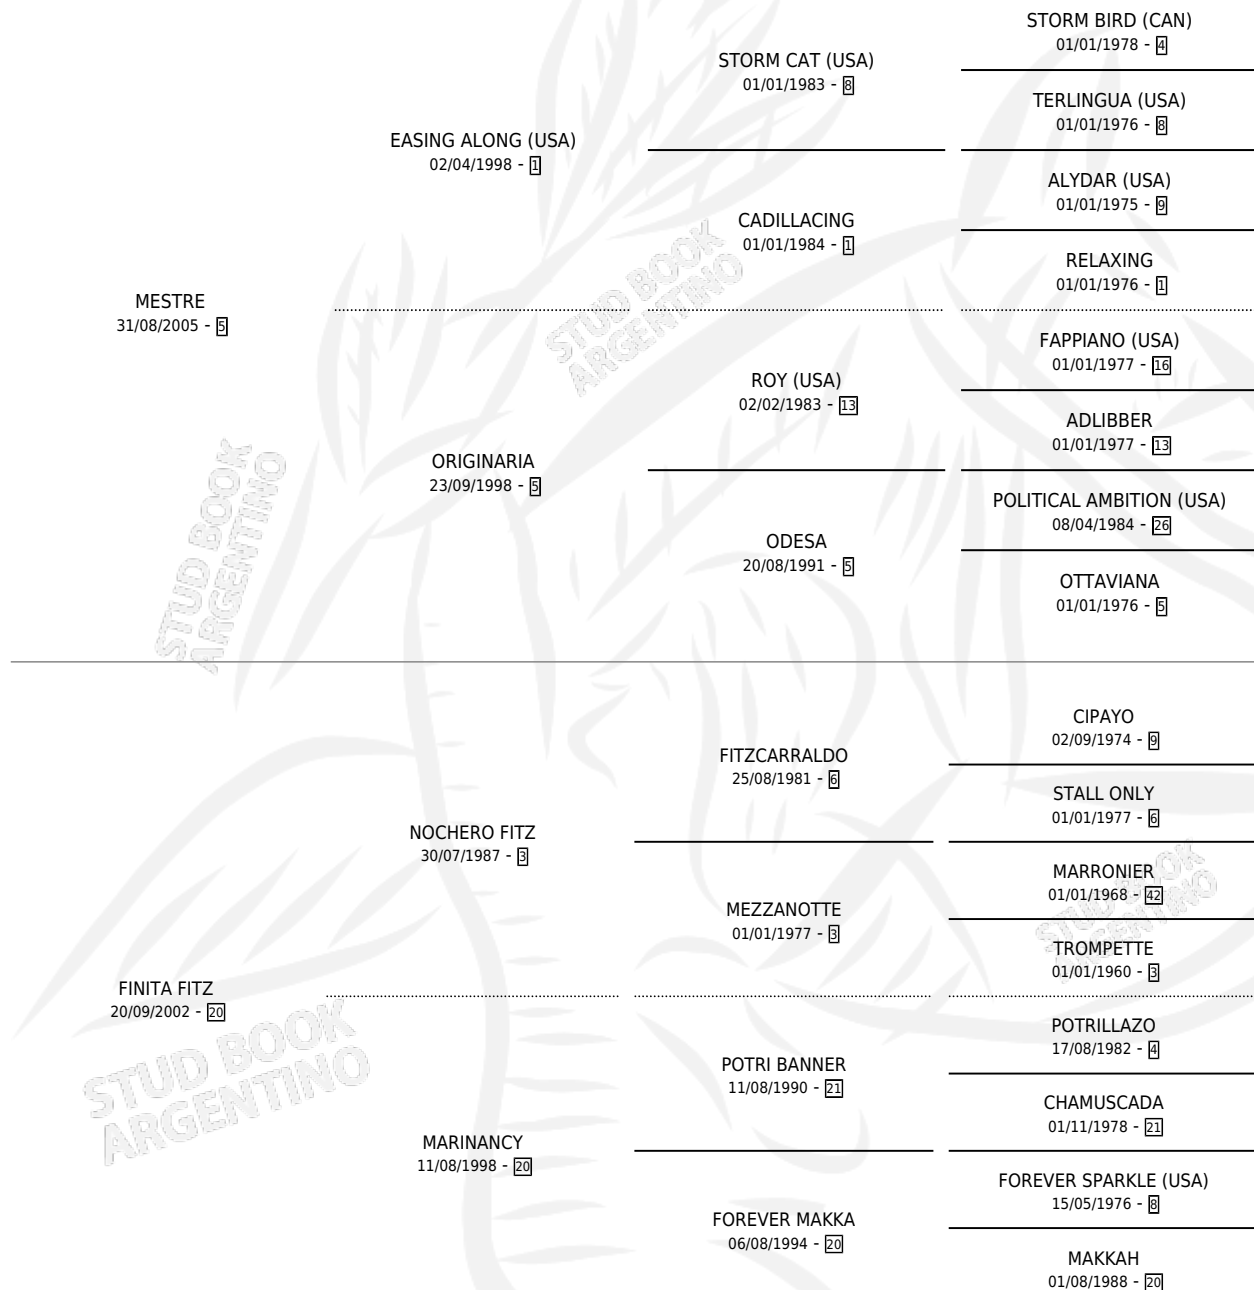

MAESTRA GALLARDA

por MESTRE y FINITA FITZ por NOCHERO FITZ

Argentina · Hembra · Zaino · SP · 04/11/2018
Familia 20 · Volumen 43

ESTADO

TIPIFICACIÓN SANGUÍNEA	X
TIPIFICACIÓN POR ADN	✓
PASAPORTE	✓
IDENTIFICACIÓN POR MICROCHIP	✓
REPRODUCTOR	X

Lugar de nacimiento: El Vasco Dos

Criador: Diaz Eduardo Claudio y Genzone Paulo Daniel

PEDIGREE

MAESTRA GALLARDA

Datos oficiales del Stud Book Argentino

Documento generado el 11/05/2026

studbook.org.ar