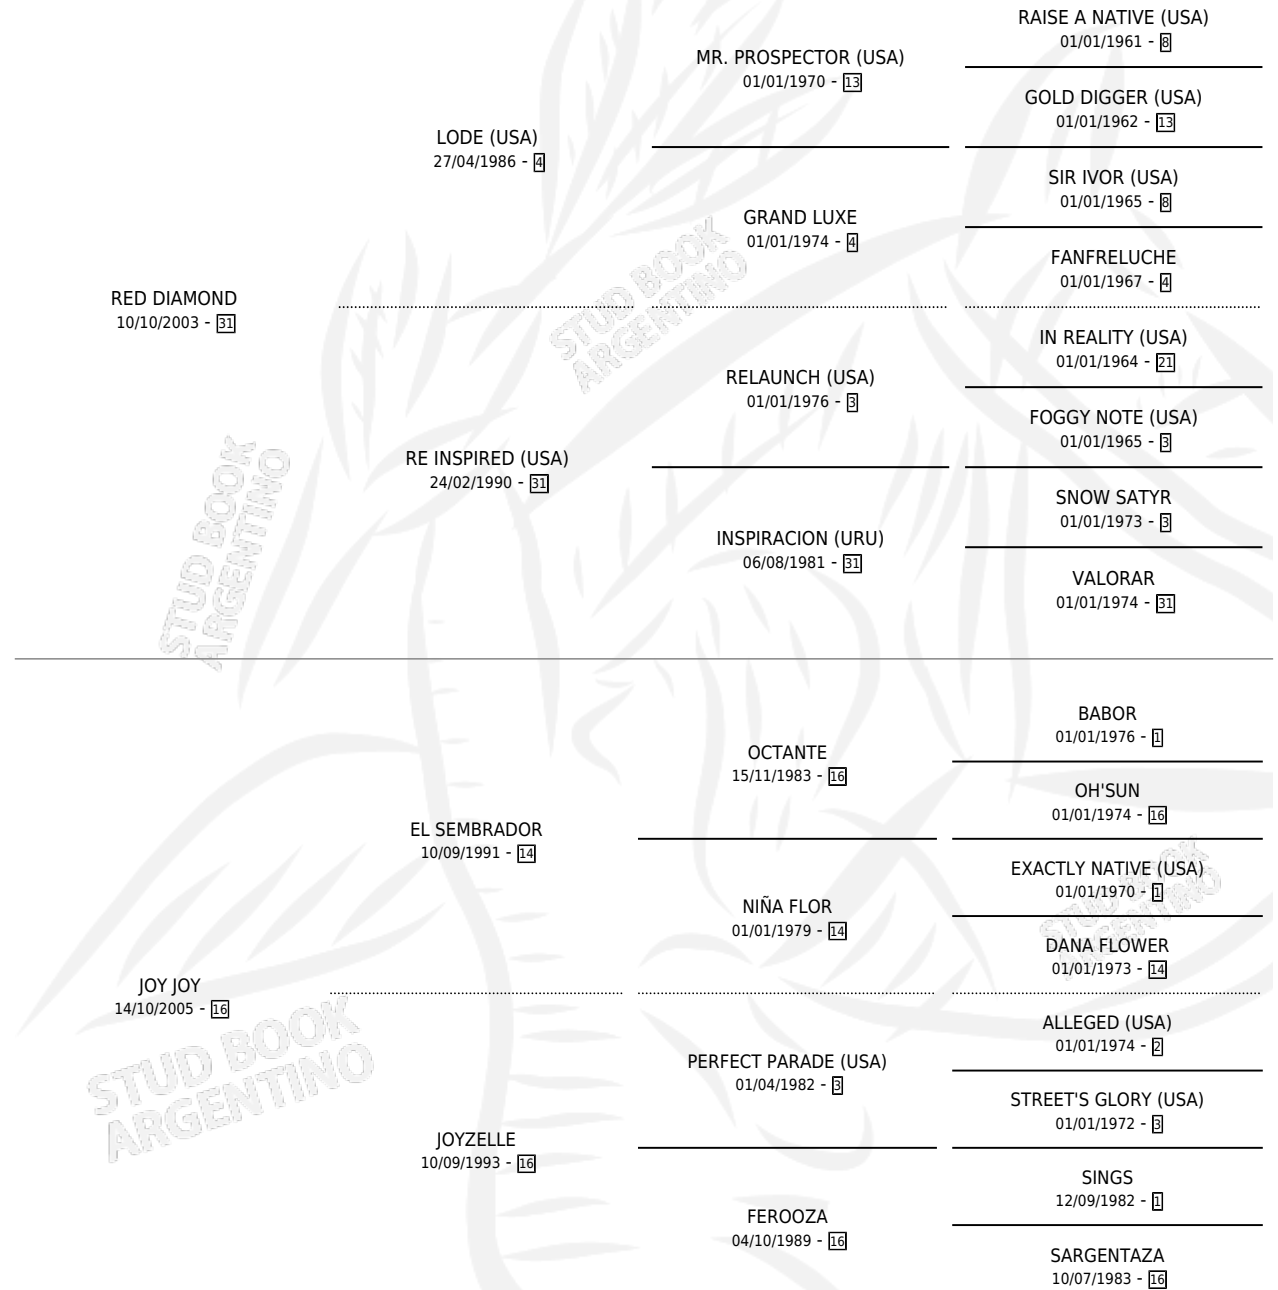

JOY FILOSA

por RED DIAMOND y JOY JOY por EL SEMBRADOR

Argentina · Hembra · Tordillo · SP · 15/10/2018
Familia 16-e · Volumen 43

ESTADO

TIPIFICACIÓN SANGUÍNEA	X
TIPIFICACIÓN POR ADN	✓
PASAPORTE	✓
IDENTIFICACIÓN POR MICROCHIP	✓
REPRODUCTOR	✓

Lugar de nacimiento: Cortines

Criador: Cortines

~

HIJOS

	MACHOS	HEMBRAS
1 NACIERON	1	0
SIN ACTUACIONES		

PEDIGREE

CAMPAÑA

Solo carreras oficiales de Argentina