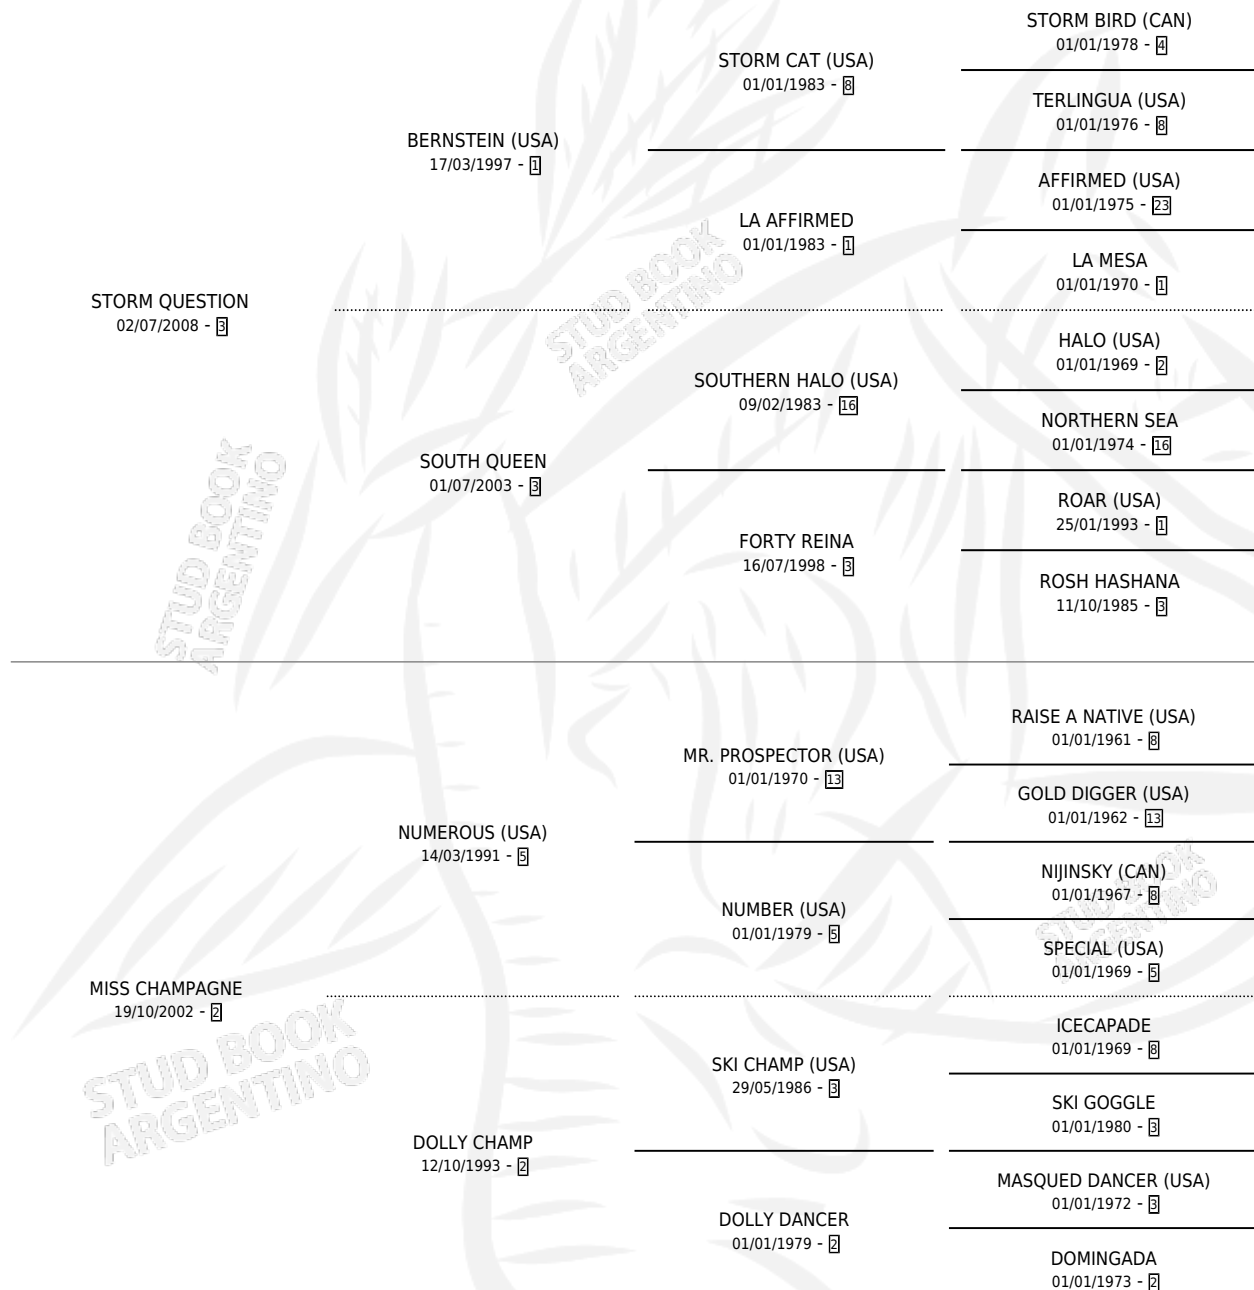

FANTASTICA STORM

por **STORM QUESTION** y **MISS CHAMPAGNE** por **NUMEROUS (USA)**

Argentina · Hembra · Tordillo · SP · 03/08/2018
Familia 2-e · Volumen 43

ESTADO

TIPIFICACIÓN SANGUÍNEA	X
TIPIFICACIÓN POR ADN	X
PASAPORTE	X
IDENTIFICACIÓN POR MICROCHIP	✓
REPRODUCTOR	X

Lugar de nacimiento: La Rubeta

Criador: La Rubeta

PEDIGREE

FANTASTICA STORM

Datos oficiales del Stud Book Argentino

Documento generado el 10/06/2026

studbook.org.ar