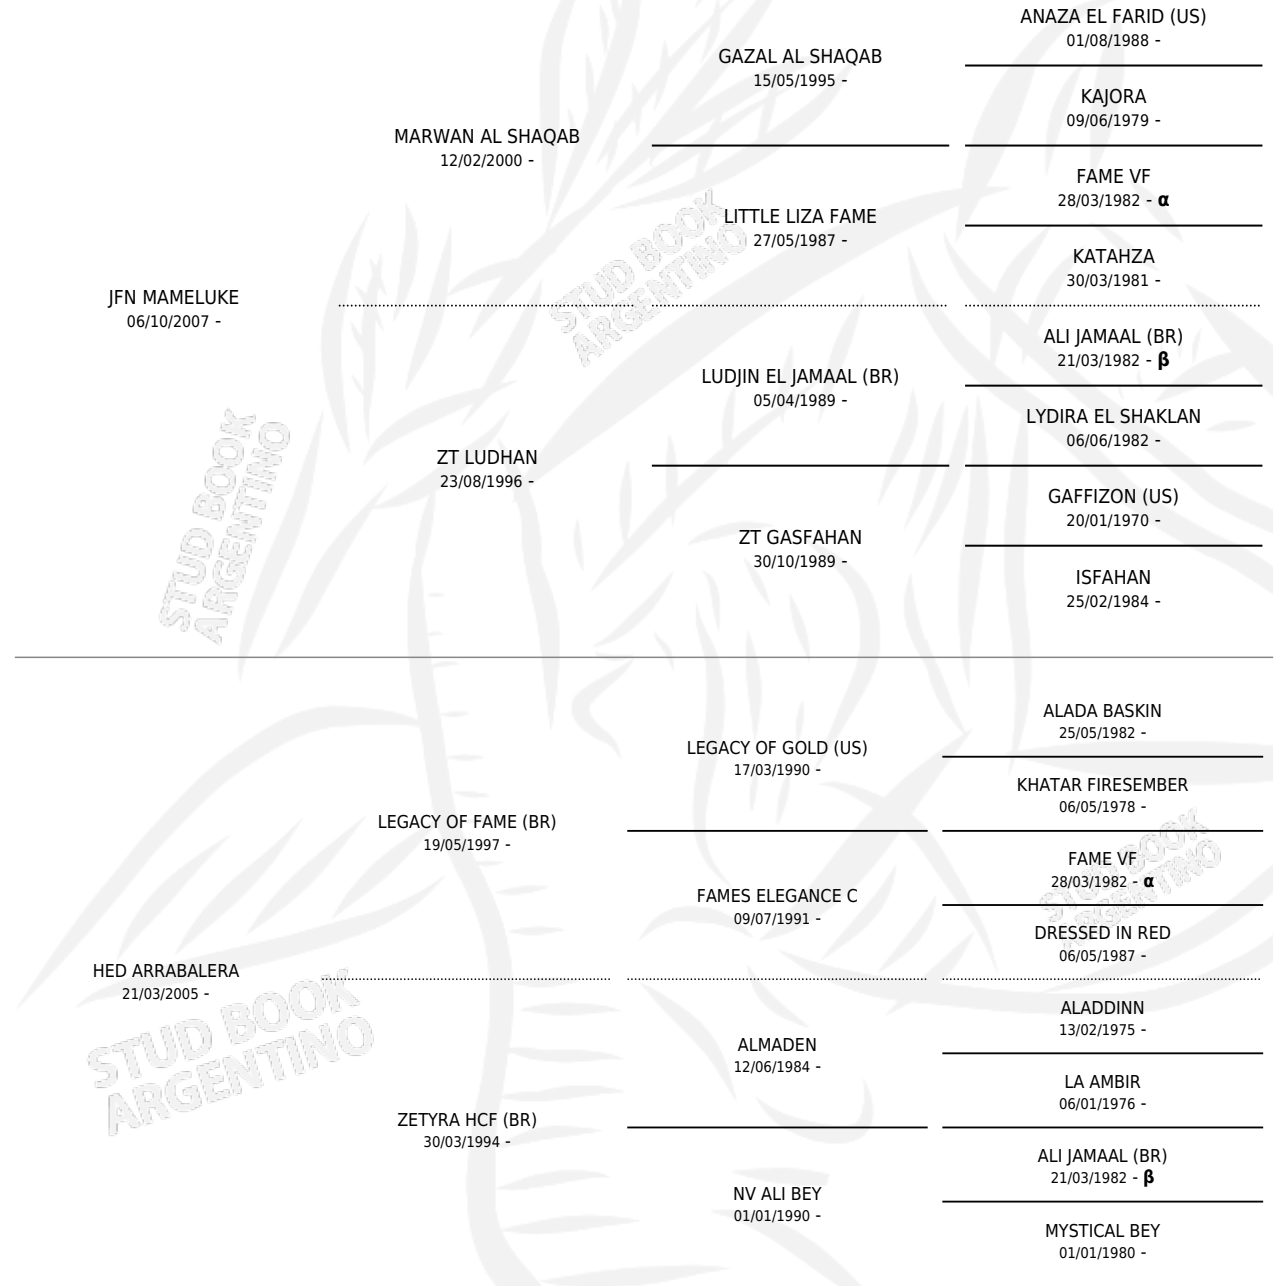

JFN GARDEL

por JFN MAMELUKE y HED ARRABALERA por LEGACY OF FAME (BR)

Argentina · Macho · Alazan · AP · 18/12/2018
Familia · Volumen 43

ESTADO

TIPIFICACIÓN SANGUÍNEA	X
TIPIFICACIÓN POR ADN	X
PASAPORTE	X
IDENTIFICACIÓN POR MICROCHIP	X
REPRODUCTOR	X

Lugar de nacimiento: Paso Del Sauce
Criador: Paso Del Sauce

PEDIGREE

INBREEDING : α, β

JFN GARDEL

Datos oficiales del Stud Book Argentino

Documento generado el 11/05/2026

studbook.org.ar