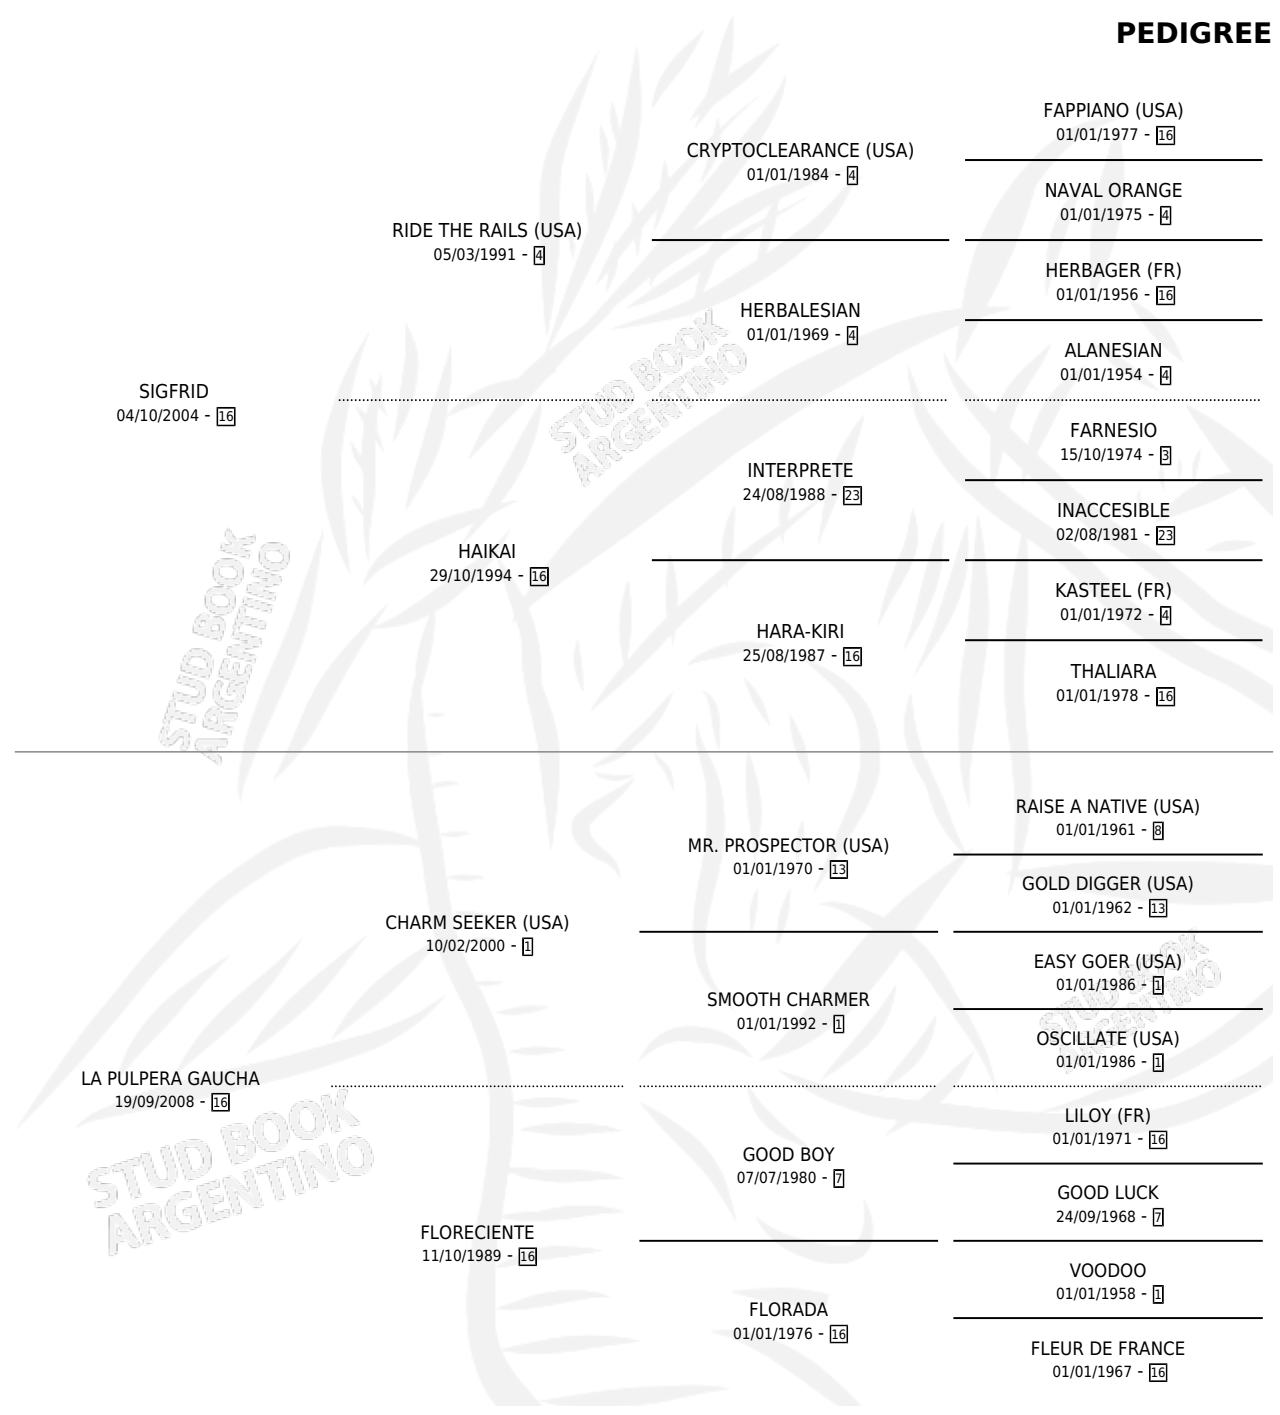

LINDA SOFI

por SIGFRID y LA PULPERA GAUCHA por CHARM SEEKER (USA)

Argentina · Hembra · Zaino · SP · 12/10/2018
Familia 16-e · Volumen 43

ESTADO

TIPIFICACIÓN SANGUÍNEA	X
TIPIFICACIÓN POR ADN	X
PASAPORTE	X
IDENTIFICACIÓN POR MICROCHIP	X
REPRODUCTOR	X

Lugar de nacimiento: Fierro Y Cruz
Criador: Campos Martin

PEDIGREE

LINDA SOFI

Datos oficiales del Stud Book Argentino

Documento generado el 08/05/2026

studbook.org.ar