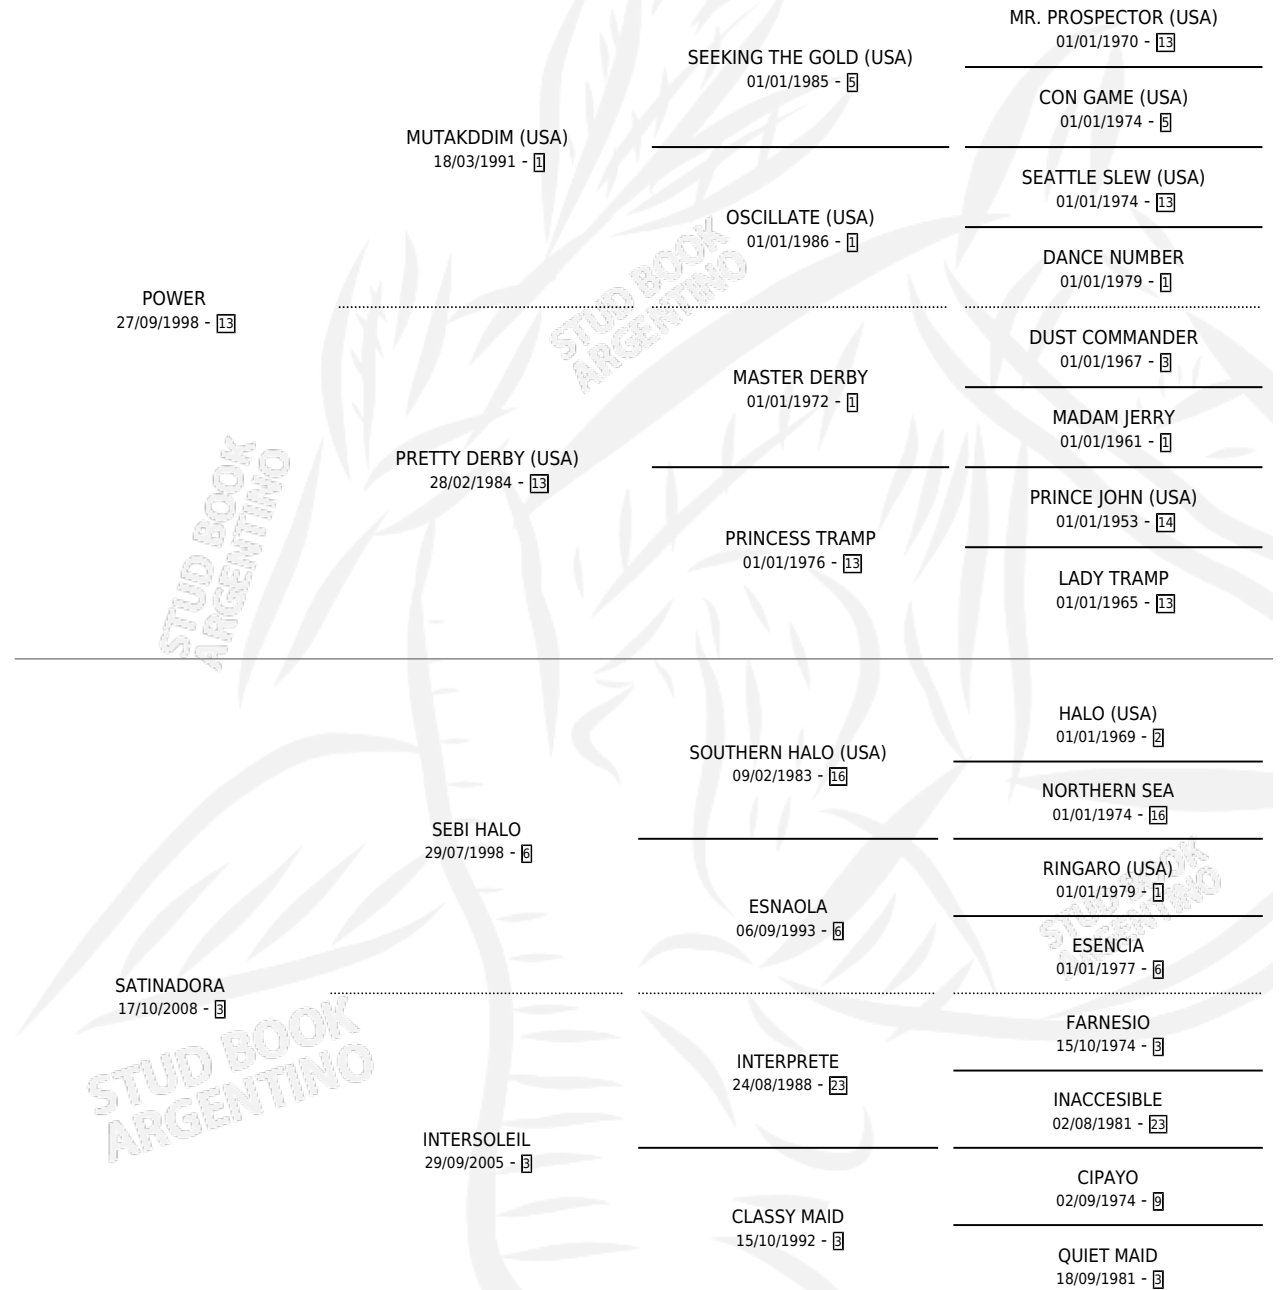

REY HALO

por **POWER** y **SATINADORA** por **SEBI HALO**

Argentina · Macho · Alazan · SP · 20/10/2018
Familia 3-j · Volumen 43

ESTADO

TIPIFICACIÓN SANGUÍNEA	X
TIPIFICACIÓN POR ADN	✓
PASAPORTE	✓
IDENTIFICACIÓN POR MICROCHIP	✓
REPRODUCTOR	X

Lugar de nacimiento: El Terito

Criador: Tuite Jose Alfredo

PEDIGREE

CAMPAÑA

Solo carreras oficiales de Argentina

POR EDAD

EDAD	CC	1°	2°	3°	4°	5°	NP	CLC	CLG	CLCG1	CLGG1	IMPORTE	GANANCIA / CC
3 AÑOS	1	0	0	0	0	0	1	0	0	0	0	\$0	\$0
4 AÑOS	2	0	0	0	0	0	2	0	0	0	0	\$0	\$0
5 AÑOS	3	0	0	1	1	0	1	0	0	0	0	\$187,187	\$62,396
TOTALES	6	0	0	1	1	0	4	0	0	0	0	\$187,187	\$31,198
%		0.0%	0.0%	16.7%	16.7%	0.0%	66.7%	0.0%	0.0%	0.0%	0.0%		