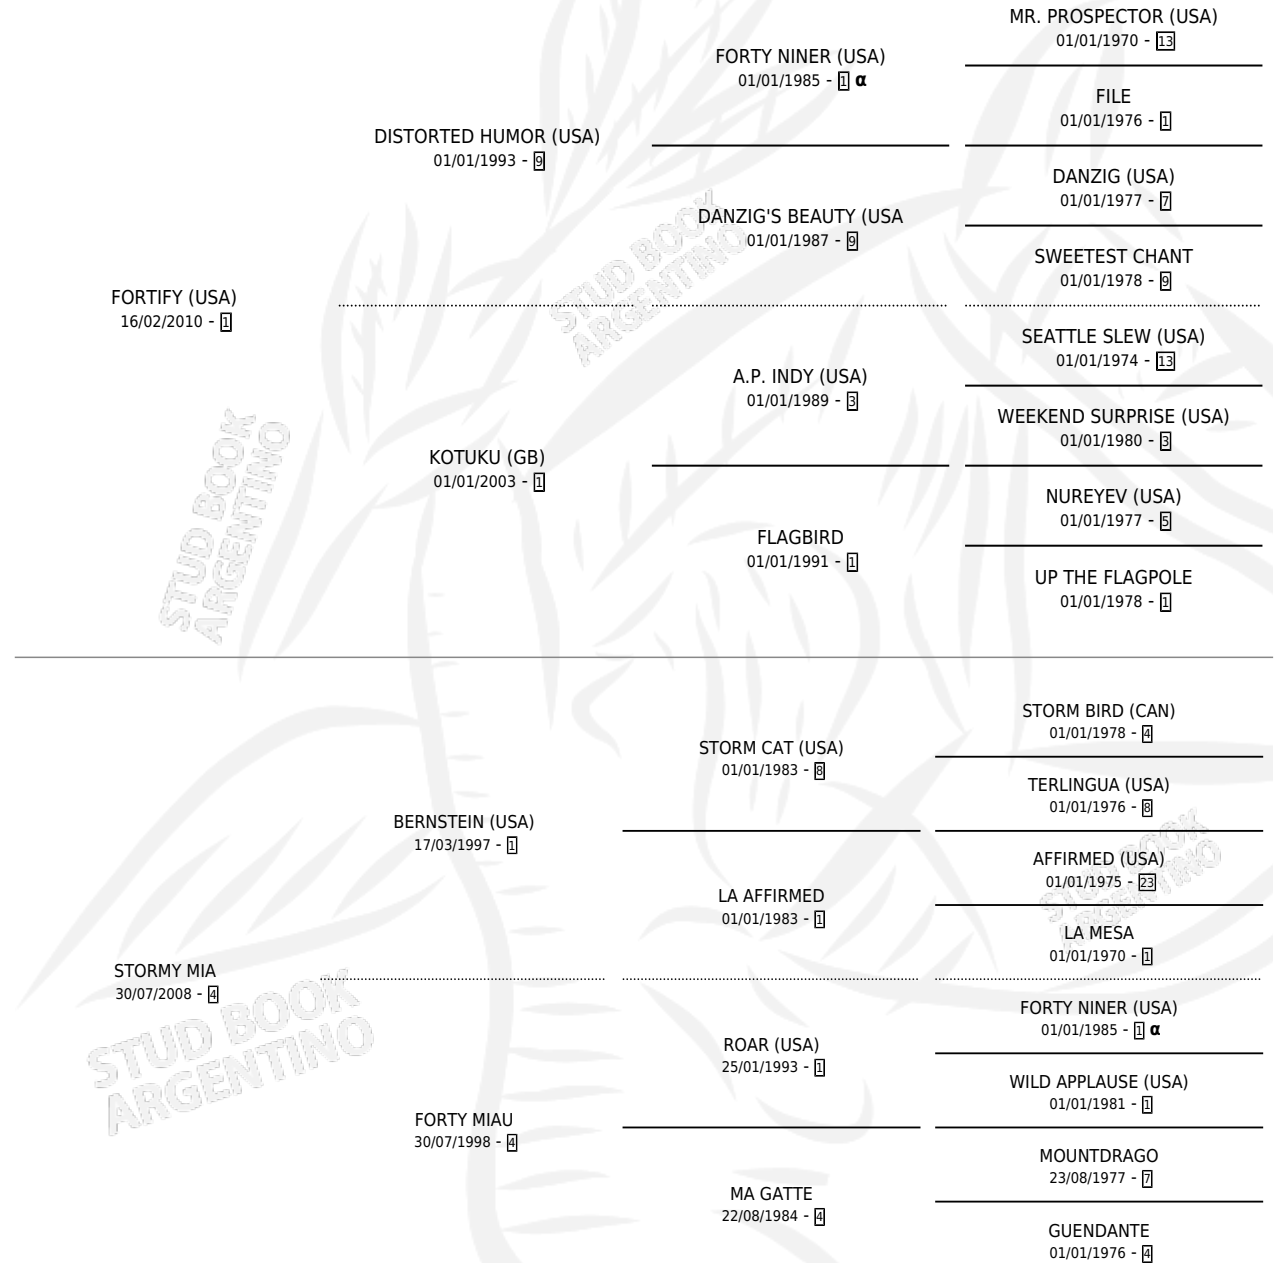

FORTI GUADALUPE

por FORTIFY (USA) y STORMY MIA por BERNSTEIN (USA)

Argentina · Hembra · Zaino · SP · 19/10/2018
Familia 4-e · Volumen 43

ESTADO

TIPIFICACIÓN SANGUÍNEA	X
TIPIFICACIÓN POR ADN	✓
PASAPORTE	✓
IDENTIFICACIÓN POR MICROCHIP	✓
REPRODUCTOR	✓

Lugar de nacimiento: Chenaut

Criador: Perez Francisco Federico

~

HIJOS

	MACHOS	HEMBRAS
1 NACIERON	0	1

SIN ACTUACIONES

PEDIGREE

INBREEDING : α