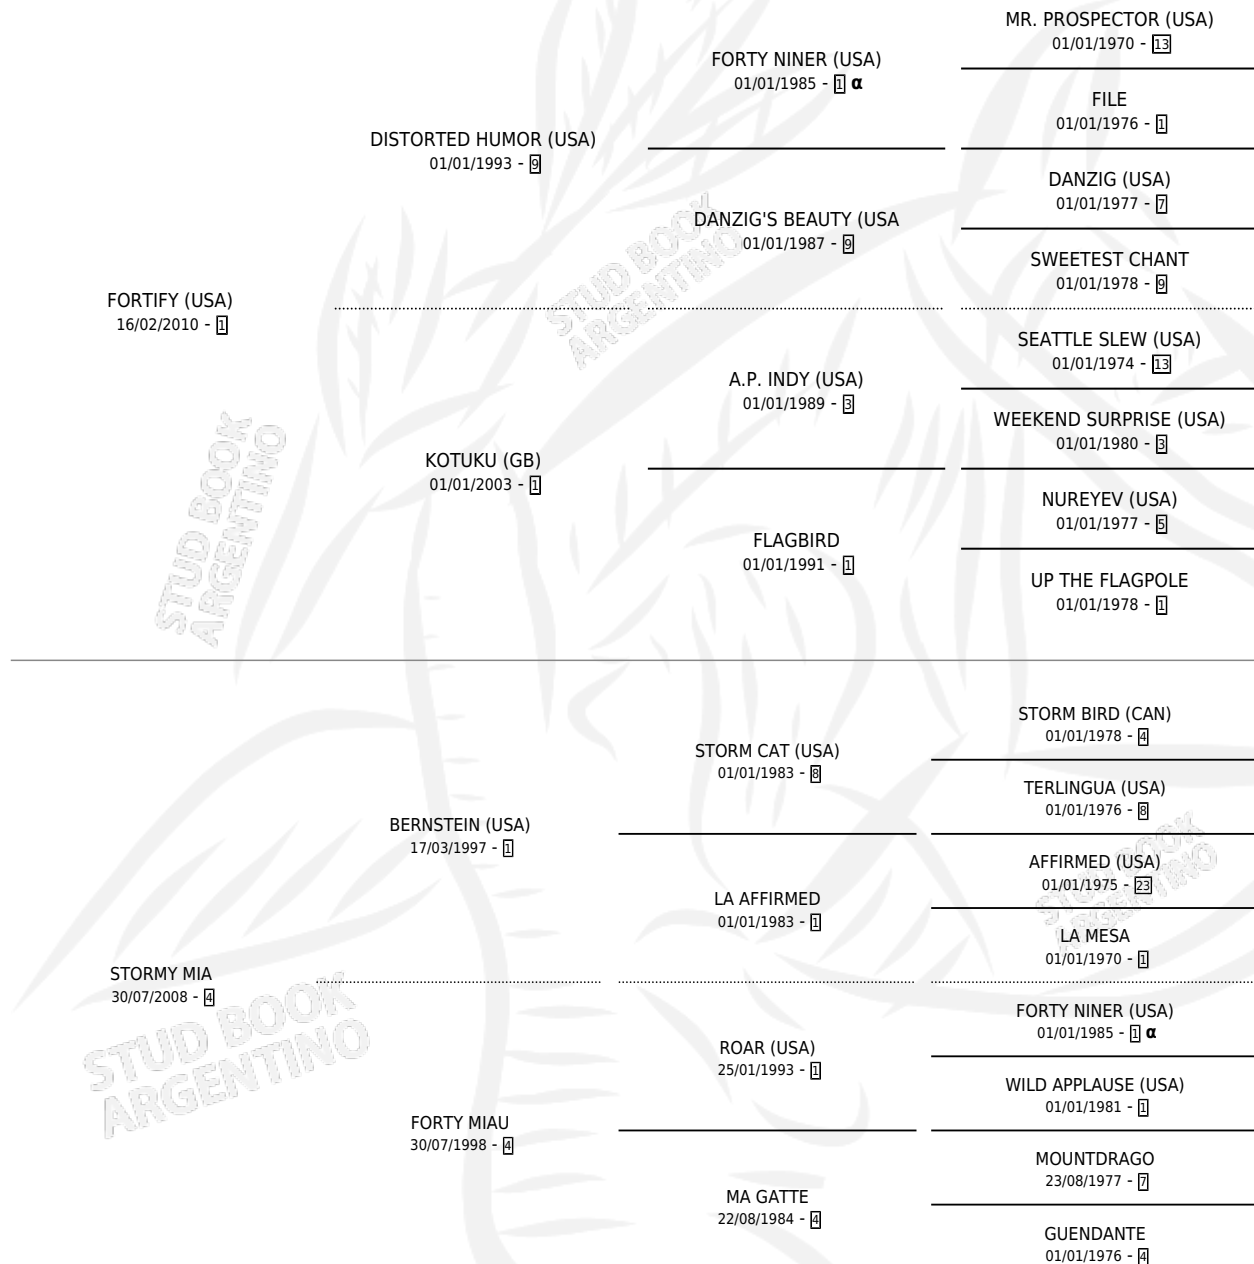

FORTI GUADALUPE

por FORTIFY (USA) y STORMY MIA por BERNSTEIN (USA)

Argentina · Hembra · Zaino · SP · 19/10/2018
Familia 4-e · Volumen 43

ESTADO

TIPIFICACIÓN SANGUÍNEA	X
TIPIFICACIÓN POR ADN	✓
PASAPORTE	✓
IDENTIFICACIÓN POR MICROCHIP	✓
REPRODUCTOR	✓

Lugar de nacimiento: Chenaut

Criador: Perez Francisco Federico

~

HIJOS

	MACHOS	HEMBRAS
1 NACIERON	0	1

SIN ACTUACIONES

PEDIGREE

INBREEDING : α

CAMPAÑA

Solo carreras oficiales de Argentina

POR EDAD

EDAD	CC	1°	2°	3°	4°	5°	NP	CLC	CLG	CLCG1	CLGG1	IMPORTE	GANANCIA / CC
3 AÑOS	5	1	0	0	1	0	3	1	0	0	0	\$297,000	\$59,400
4 AÑOS	5	1	0	1	0	0	3	0	0	0	0	\$504,000	\$100,800
TOTALES	10	2	0	1	1	0	6	1	0	0	0	\$801,000	\$80,100
%		20.0%	0.0%	10.0%	10.0%	0.0%	60.0%	10.0%	0.0%	0.0%	0.0%		