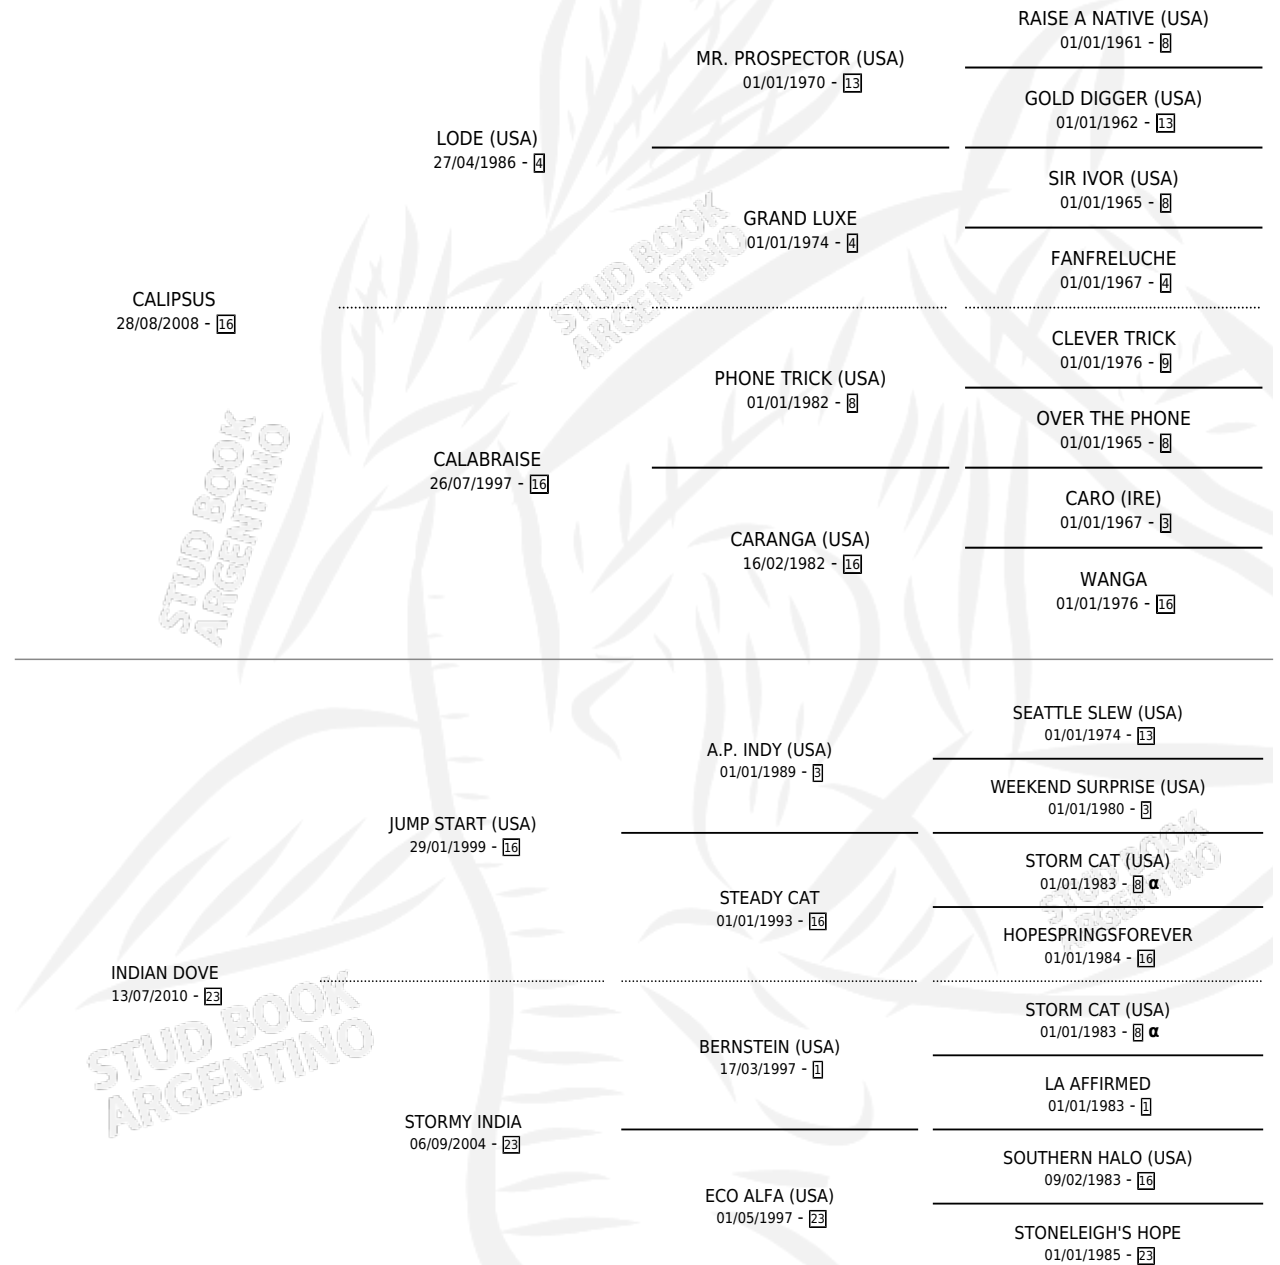

INDIAN CAL

por CALIPSUS y INDIAN DOVE por JUMP START (USA)

Argentina · Hembra · Zaino · SP · 07/12/2018
Familia 23-b · Volumen 43

ESTADO

TIPIFICACIÓN SANGUÍNEA	X
TIPIFICACIÓN POR ADN	X
PASAPORTE	X
IDENTIFICACIÓN POR MICROCHIP	X
REPRODUCTOR	X

Lugar de nacimiento: La Morocha De Alvear
Criador: Wester Cam Alfa

PEDIGREE

INBREEDING : α

INDIAN CAL

Datos oficiales del Stud Book Argentino

Documento generado el 14/05/2026

studbook.org.ar