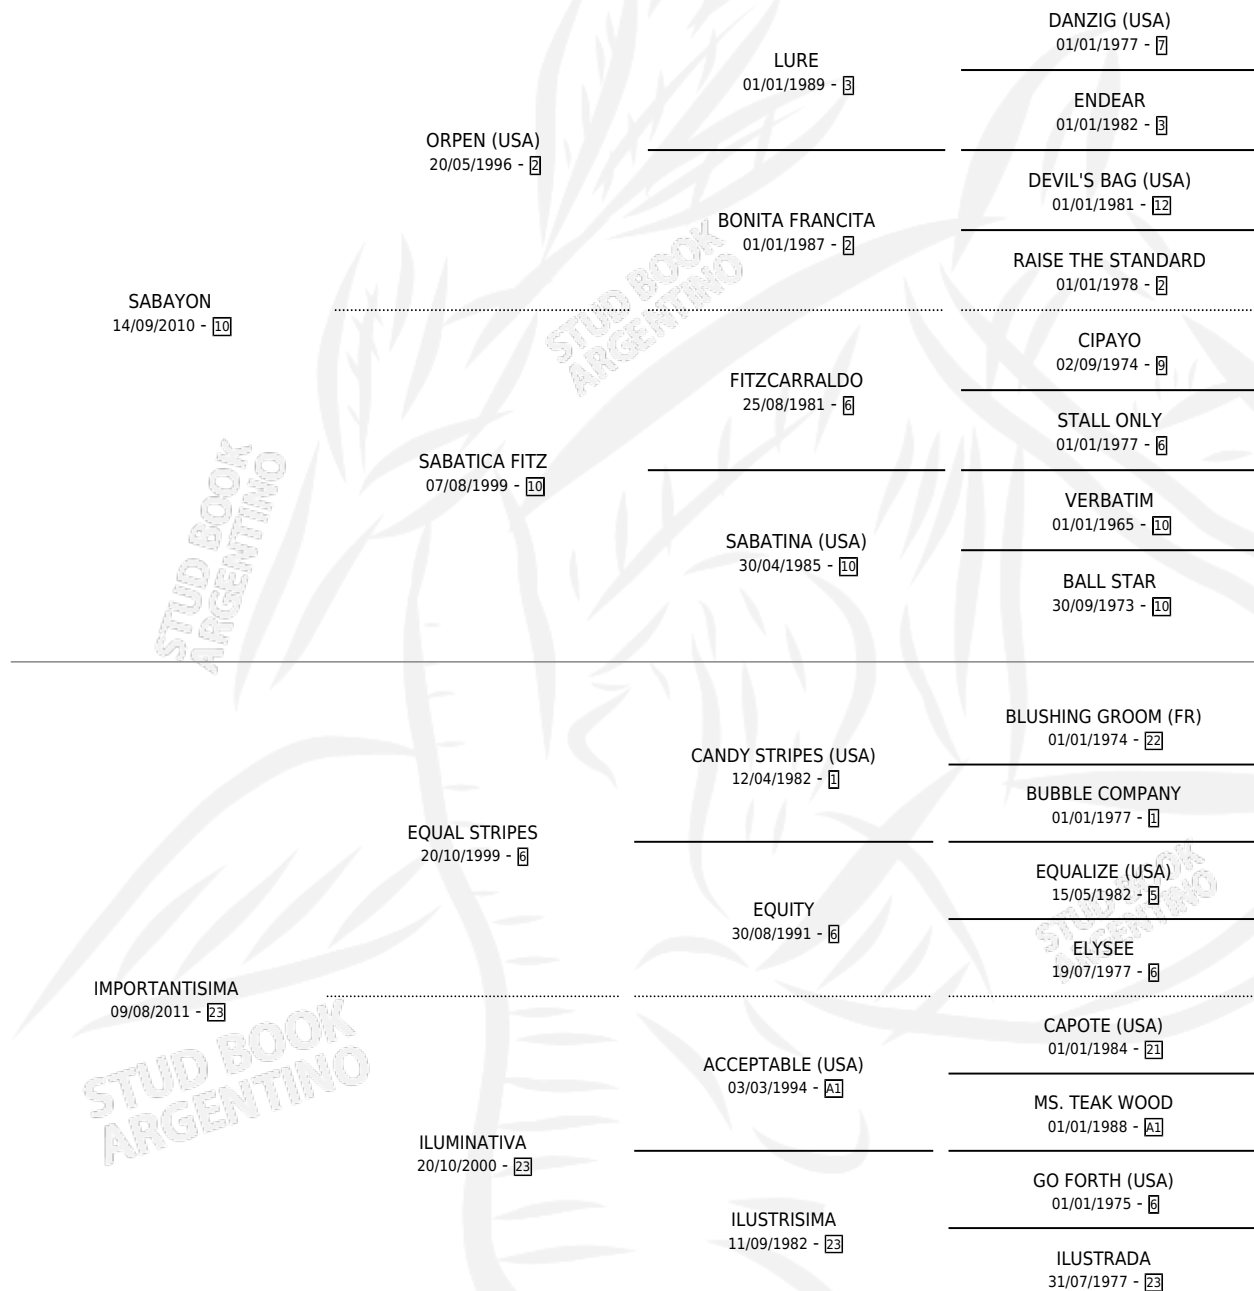

NO ES CHAMUYO

por **SABAYON** y **IMPORTANTISIMA** por **EQUAL STRIPES**

Argentina · Macho · Zaino · SP · 20/10/2018
Familia 23-a · Volumen 43

ESTADO

TIPIFICACIÓN SANGUÍNEA	X
TIPIFICACIÓN POR ADN	✓
PASAPORTE	✓
IDENTIFICACIÓN POR MICROCHIP	✓
REPRODUCTOR	X

Lugar de nacimiento: El Mallin

Criador: Haras El Mallin S.A. y Antonio Hector Eduardo

PEDIGREE