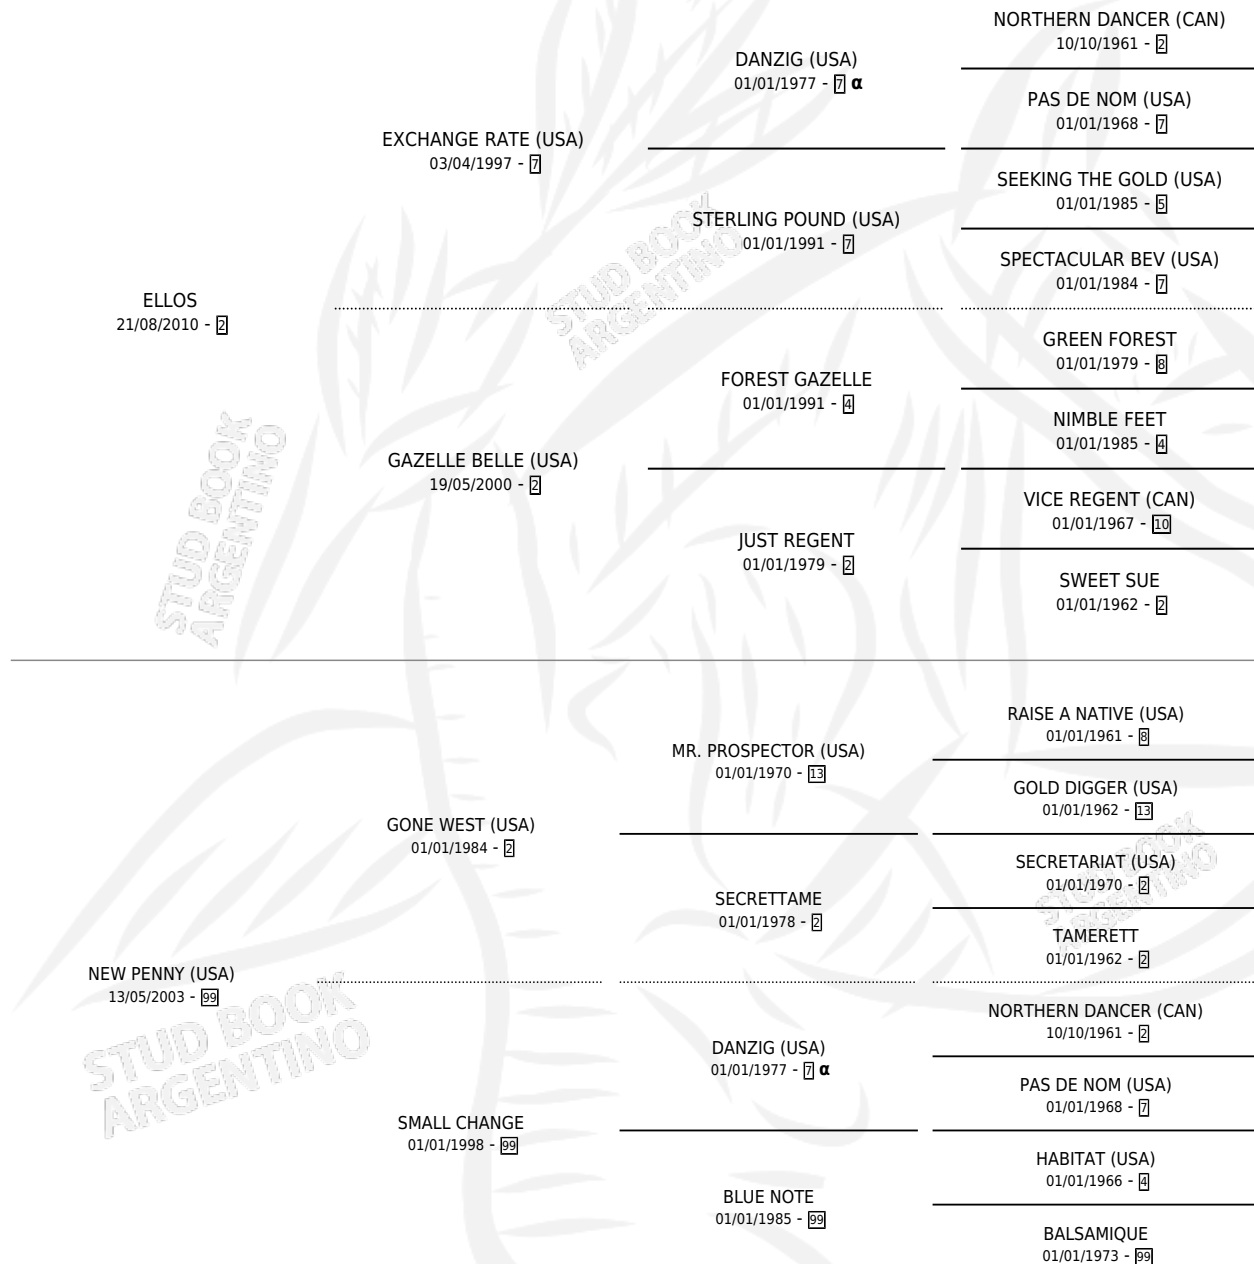

NEW RATE

por **ELLOS** y **NEW PENNY (USA)** por **GONE WEST (USA)**

Argentina · Hembra · Tordillo · SP · 06/12/2018
Familia · Volumen 43

ESTADO

TIPIFICACIÓN SANGUÍNEA	X
TIPIFICACIÓN POR ADN	✓
PASAPORTE	✓
IDENTIFICACIÓN POR MICROCHIP	✓
REPRODUCTOR	✓

Lugar de nacimiento: Cumeneyen

Criador: Haras Don Arcangel S.A. y Cumeneyen S C

PEDIGREE

INBREEDING : α

CAMPAÑA

Solo carreras oficiales de Argentina

POR EDAD

EDAD	CC	1°	2°	3°	4°	5°	NP	CLC	CLG	CLCG1	CLGG1	IMPORTE	GANANCIA / CC
3 AÑOS	4	0	0	0	0	0	4	0	0	0	0	\$0	\$0
4 AÑOS	6	1	2	0	1	0	2	0	0	0	0	\$864,331	\$144,055
5 AÑOS	1	1	0	0	0	0	0	0	0	0	0	\$484,000	\$484,000
TOTALES	11	2	2	0	1	0	6	0	0	0	0	\$1,348,331	\$122,576
%		18.2%	18.2%	0.0%	9.1%	0.0%	54.5%	0.0%	0.0%	0.0%	0.0%		

Ganadora de 2 carreras en La Plata - \$1,348,331, a los 4 y 5 años.

POR DISTANCIA

HIPODROMO	CC	1°	2°	3°	4°	5°	NP	CLC	CLG	CLCG1	CLGG1	IMPORTE
LA PLATA	3	2	0	0	0	0	1	0	0	0	0	\$969,581
1000 MTS	3	2	0	0	0	0	1	0	0	0	0	\$969,581
PALERMO	5	0	2	0	1	0	2	0	0	0	0	\$378,750
1000 MTS	3	0	2	0	1	0	0	0	0	0	0	\$378,750
1400 MTS	1	0	0	0	0	0	1	0	0	0	0	\$0
1200 MTS	1	0	0	0	0	0	1	0	0	0	0	\$0
SAN ISIDRO	3	0	0	0	0	0	3	0	0	0	0	\$0
1100 MTS	1	0	0	0	0	0	1	0	0	0	0	\$0
1200 MTS	1	0	0	0	0	0	1	0	0	0	0	\$0
1300 MTS	1	0	0	0	0	0	1	0	0	0	0	\$0