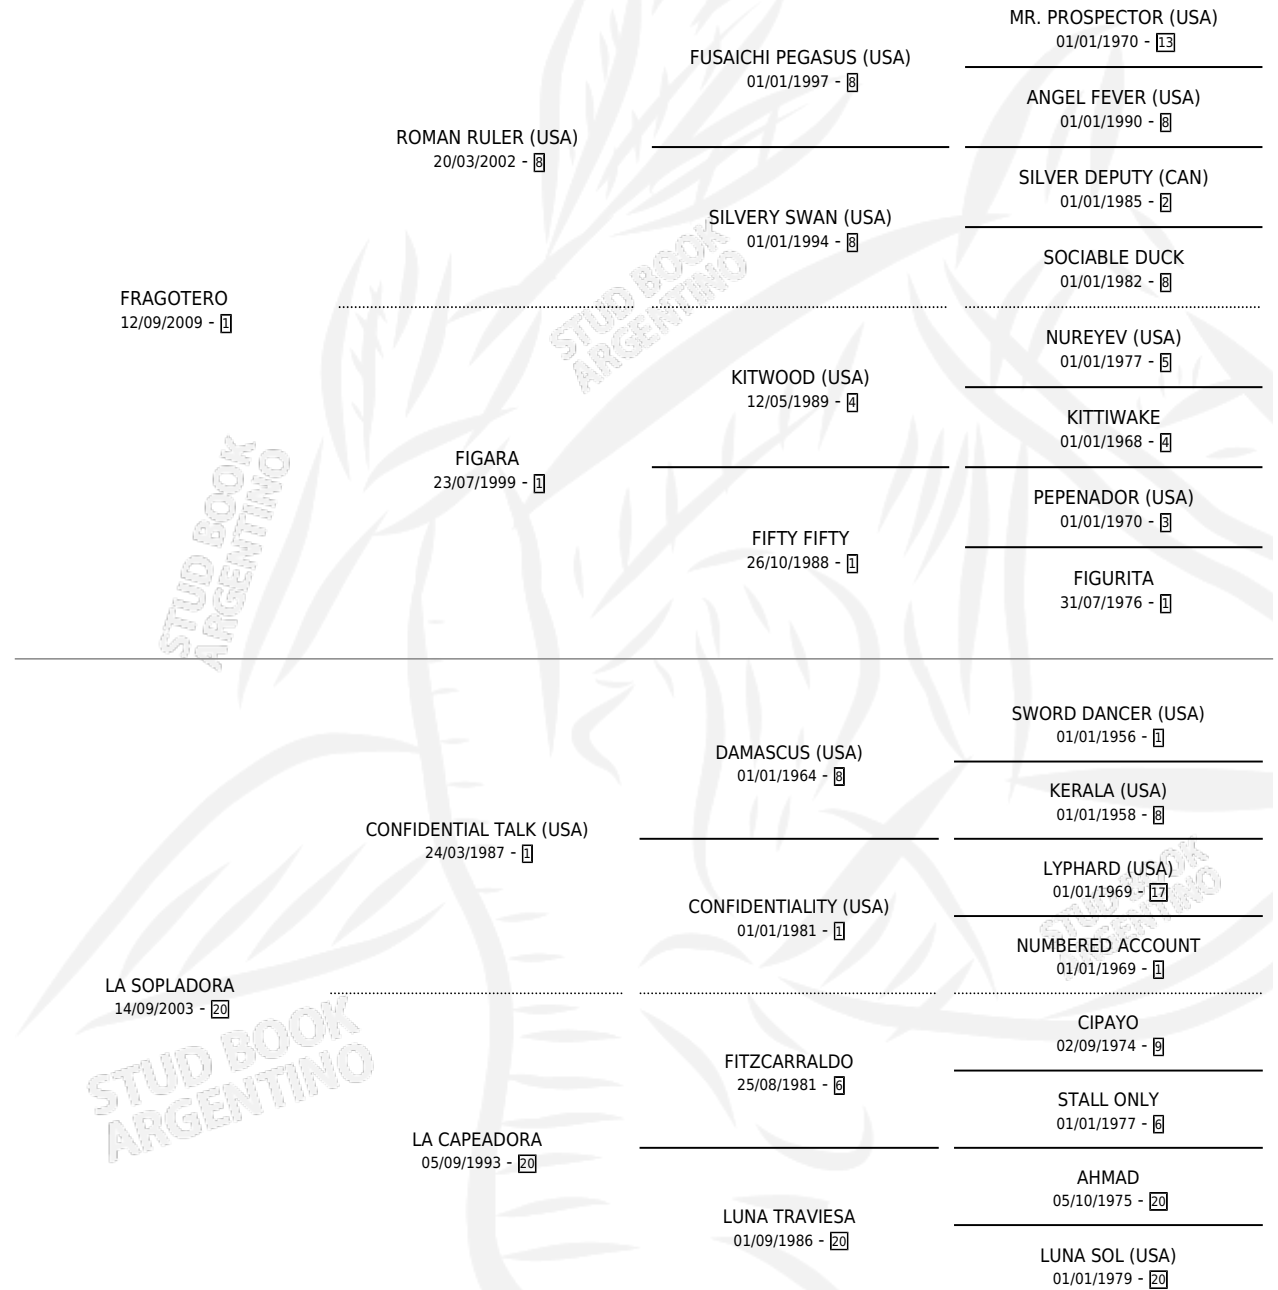

SORGIN

por FRAGOTERO y LA SOPLADORA por CONFIDENTIAL TALK (USA)

Argentina · Hembra · Zaino · SP · 20/08/2018
Familia 20 · Volumen 43

ESTADO

TIPIFICACIÓN SANGUÍNEA	X
TIPIFICACIÓN POR ADN	✓
PASAPORTE	✓
IDENTIFICACIÓN POR MICROCHIP	✓
REPRODUCTOR	X

Lugar de nacimiento: La Faustina
Criador: La Faustina

PEDIGREE

CAMPAÑA

Solo carreras oficiales de Argentina

POR EDAD

EDAD	CC	1°	2°	3°	4°	5°	NP	CLC	CLG	CLCG1	CLGG1	IMPORTE	GANANCIA / CC
3 AÑOS	2	0	0	0	0	0	2	0	0	0	0	\$0	\$0
4 AÑOS	1	0	0	0	0	0	1	0	0	0	0	\$0	\$0
TOTALES	3	0	0	0	0	0	3	0	0	0	0	\$0	\$0
%		0.0%	0.0%	0.0%	0.0%	0.0%	100%	0.0%	0.0%	0.0%	0.0%		