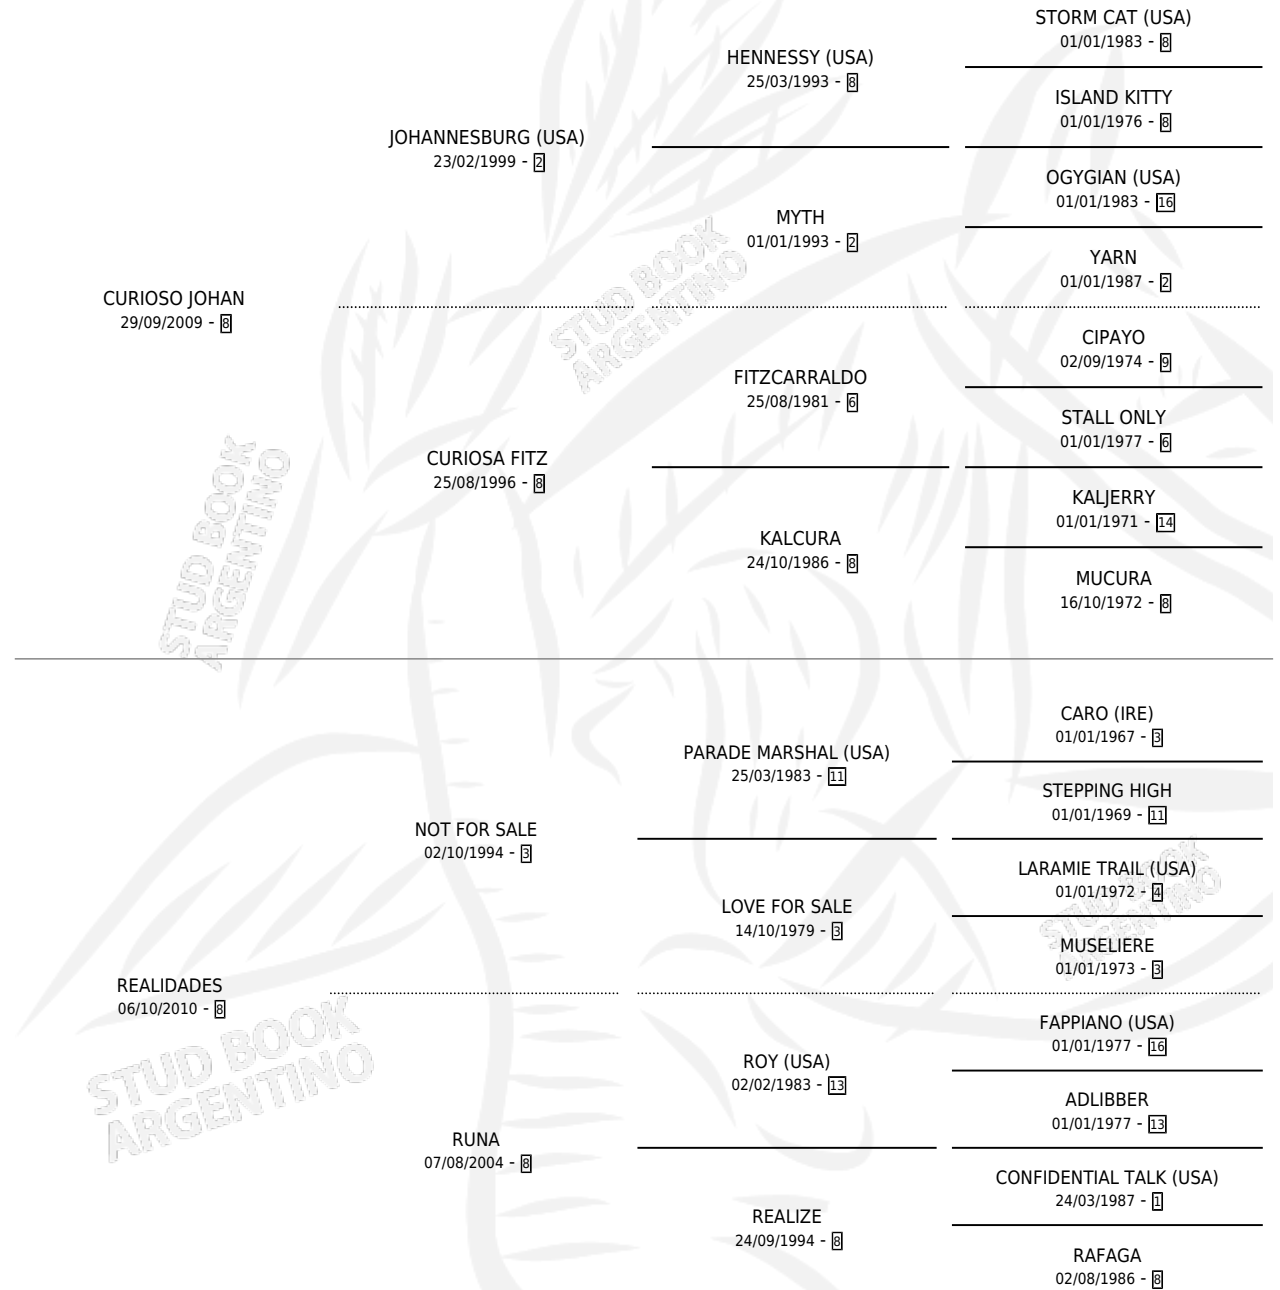

JOHANA REAL

por CURIOSO JOHAN y REALIDADES por NOT FOR SALE

Argentina · Hembra · Zaino · SP · 15/10/2018
Familia 8-k · Volumen 43

ESTADO

TIPIFICACIÓN SANGUÍNEA	X
TIPIFICACIÓN POR ADN	✓
PASAPORTE	✓
IDENTIFICACIÓN POR MICROCHIP	✓
REPRODUCTOR	✓

Lugar de nacimiento: La Catedral De Palermo

Criador: La Catedral De Palermo

PEDIGREE