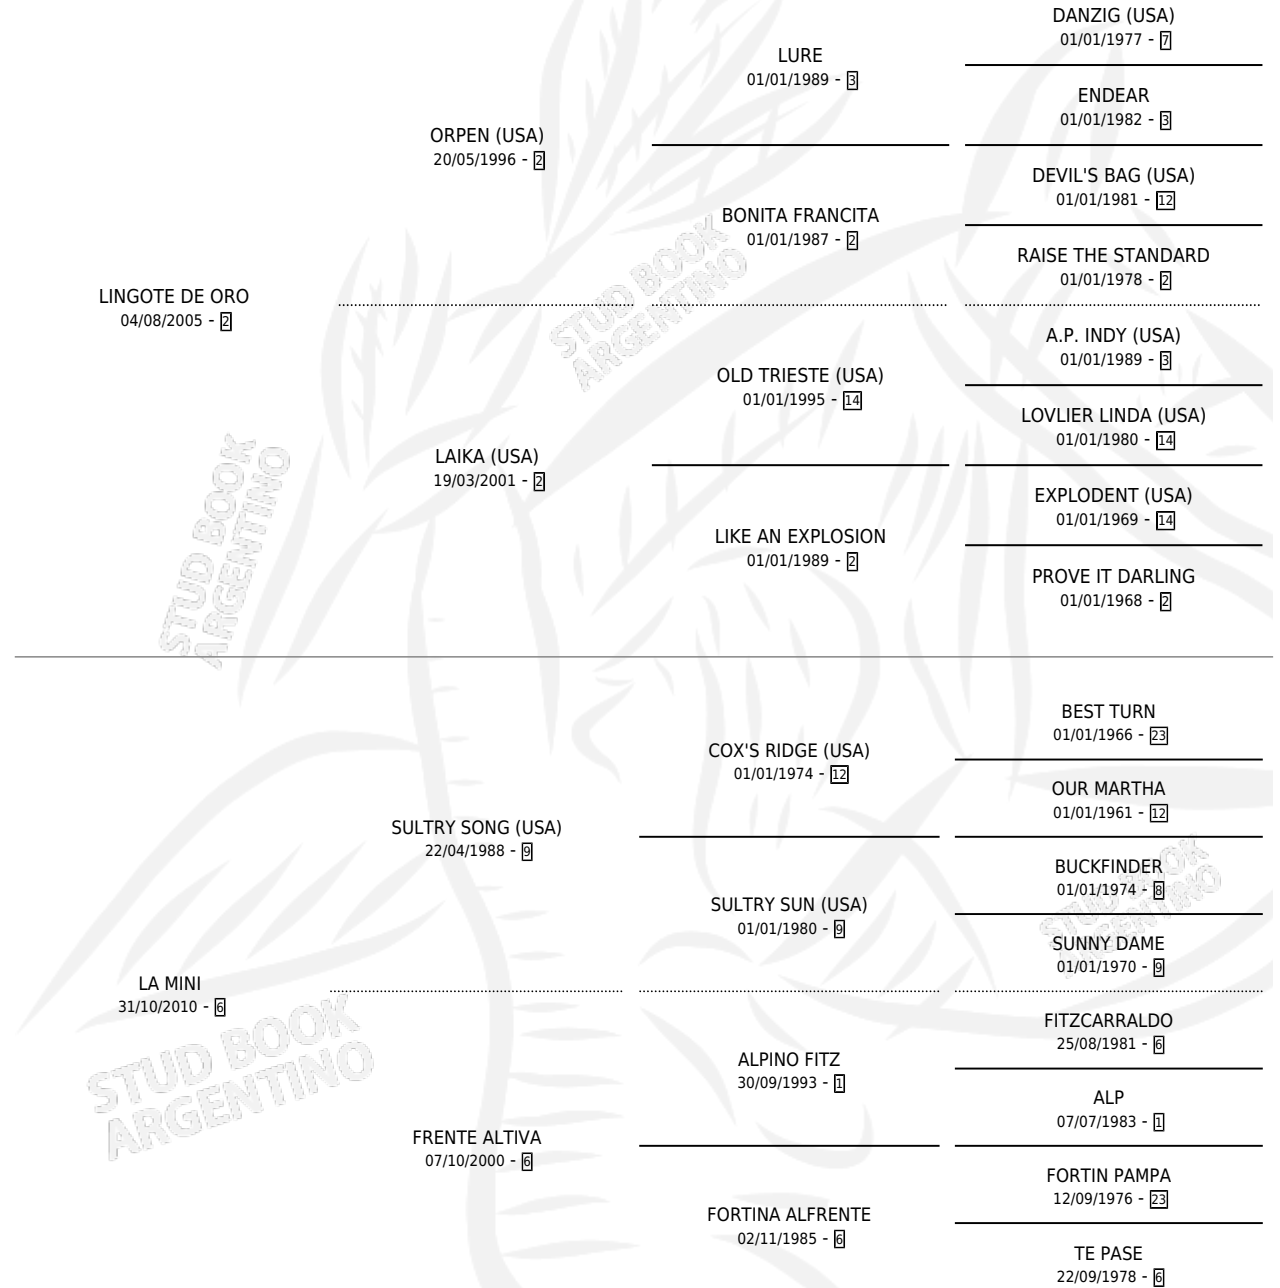

PITUFA DE ORO

por LINGOTE DE ORO y LA MINI por SULTRY SONG (USA)

Argentina · Hembra · Zaino · SP · 13/10/2018
Familia 6-f · Volumen 43

ESTADO

TIPIFICACIÓN SANGUÍNEA	X
TIPIFICACIÓN POR ADN	X
PASAPORTE	X
IDENTIFICACIÓN POR MICROCHIP	X
REPRODUCTOR	X

Lugar de nacimiento: Campo particular
Criador: Mejias Evangelina Mabel

PEDIGREE

PITUFA DE ORO

Datos oficiales del Stud Book Argentino

Documento generado el 15/05/2026

studbook.org.ar